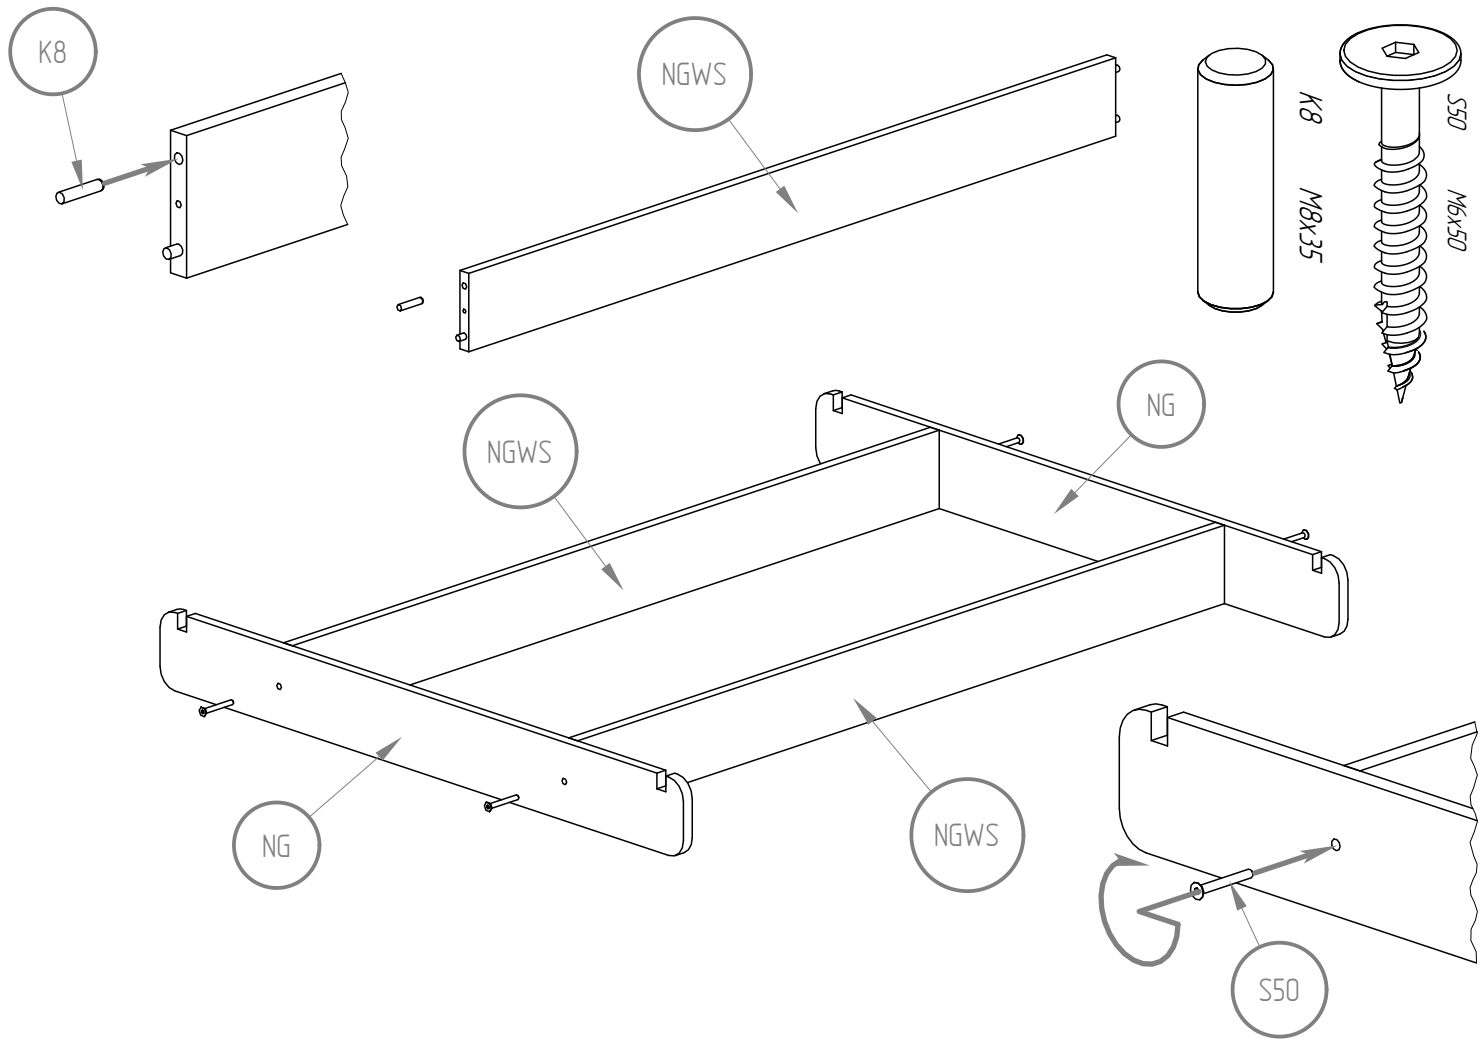

KIKI 8

70x140 70x150 70x160 70x170

70x180 70x190 70x200

80x140 80x150 80x160 80x170

80x180 80x190 80x200

90x140 90x150 90x160 90x170

90x180 90x190 90x200

Holes for a bed length over 170 cm

KIKI 8

- BD1 - x1
- BD2 - x1
- BK1 - x1
- BK2 - x1
- LDS - x4
- LKS - x2/3
- NG - x2
- NGWS - x2
- ST - x16

K8

BD1

K8

K8 M8x35

** for a bed length over 170 cm*

For a bed length over 170cm

BD1

** for a bed length over 170 cm*

** for a bed length over 170 cm*

** for a bed length over 170 cm*

NIE SKAKAĆ
NO JUMPING

Wysokość materaca

Mattress height

min. 8 cm