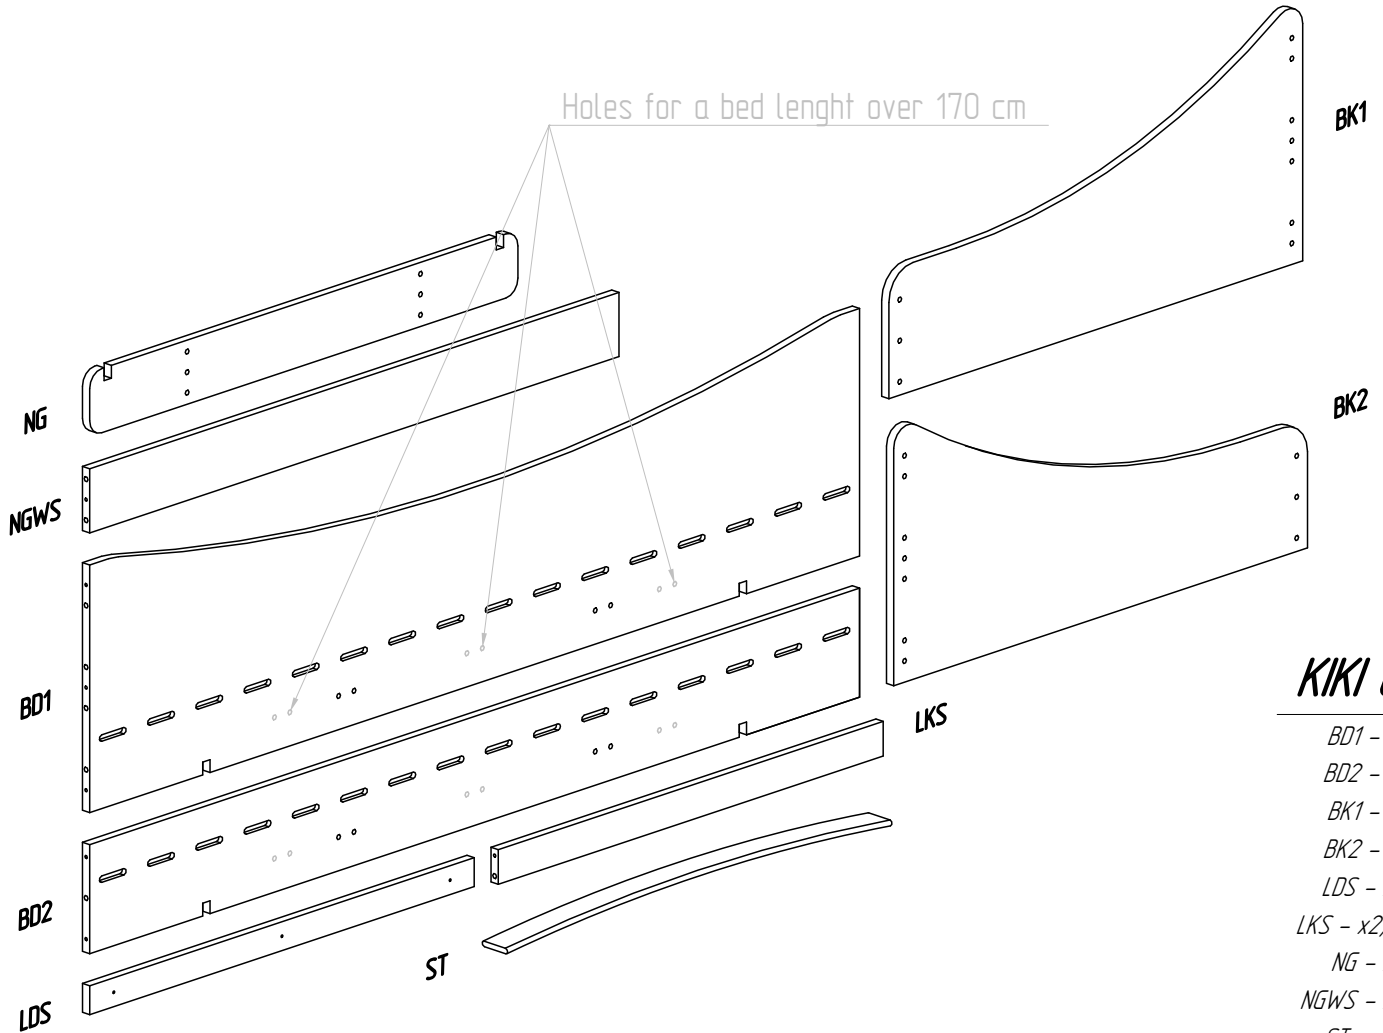

KIKI 8

70x140 70x150 70x160 70x170

70x180 70x190 70x200

80x140 80x150 80x160 80x170

80x180 80x190 80x200

90x140 90x150 90x160 90x170

90x180 90x190 90x200

Holes for a bed length over 170 cm

KIKI 8

- BD1 - x1
- BD2 - x1
- BK1 - x1
- BK2 - x1
- LDS - x4
- LKS - x2/3
- NG - x2
- NGWS - x2
- ST - x16

K8

BD1

K8

K8 M8x35

** for a bed length over 170 cm*

For a bed length over 170cm

BD1

** for a bed length over 170 cm*

** for a bed length over 170 cm*

** for a bed length over 170 cm*

NIE SKAKAĆ
NO JUMPING

Wysokość materaca

Mattress height

min. 8 cm