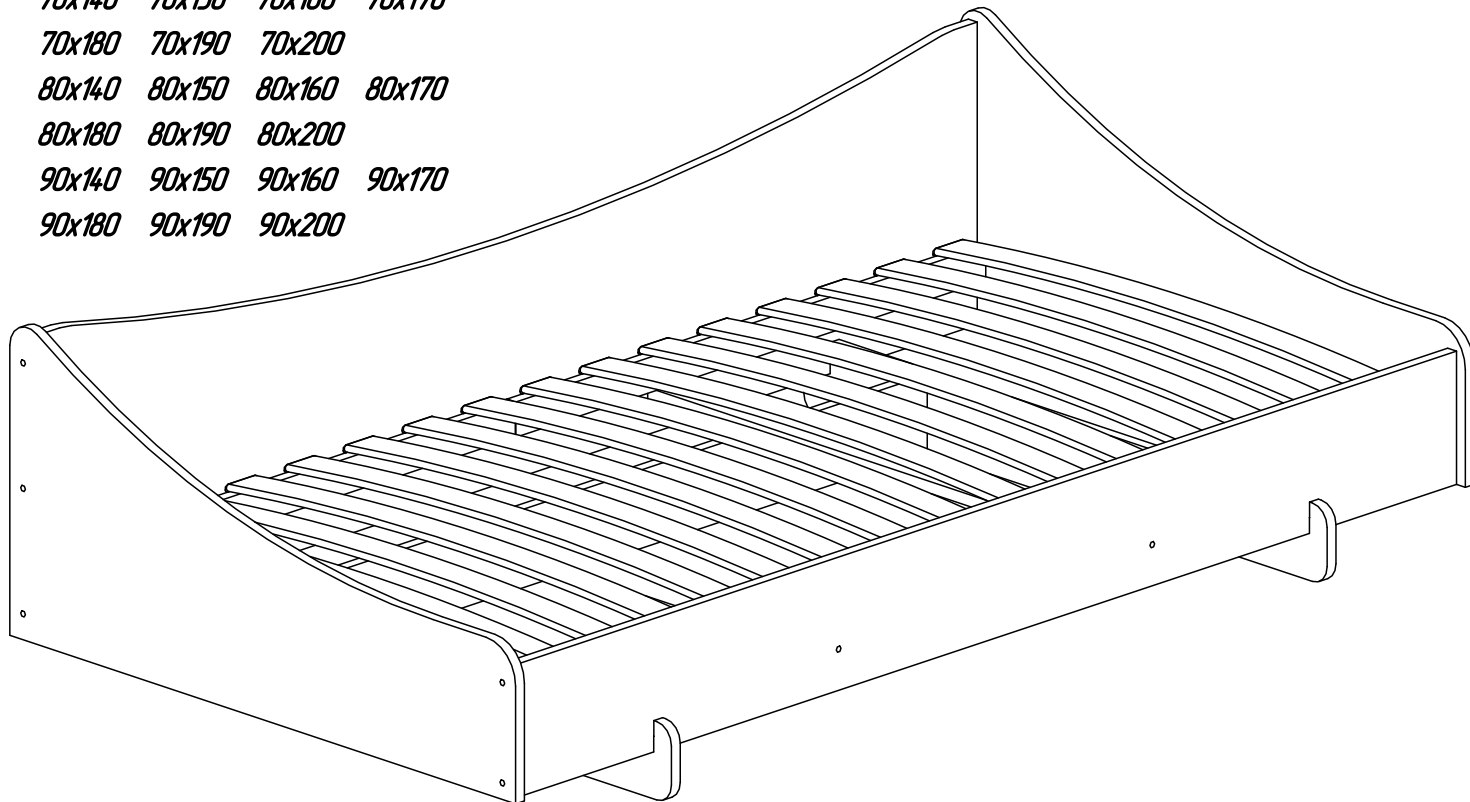

KIKI 8

70x140 70x150 70x160 70x170

70x180 70x190 70x200

80x140 80x150 80x160 80x170

80x180 80x190 80x200

90x140 90x150 90x160 90x170

90x180 90x190 90x200

Holes for a bed length over 170 cm

KIKI 8

- BD1 - x1
- BD2 - x1
- BK1 - x1
- BK2 - x1
- LDS - x4
- LKS - x2/3
- NG - x2
- NGWS - x2
- ST - x16

K8

BD1

K8

K8 M8x35

** for a bed length over 170 cm*

For a bed length over 170cm

BD1

** for a bed length over 170 cm*

** for a bed length over 170 cm*

** for a bed length over 170 cm*

NIE SKAKAĆ
NO JUMPING

Wysokość materaca

Mattress height

min. 8 cm