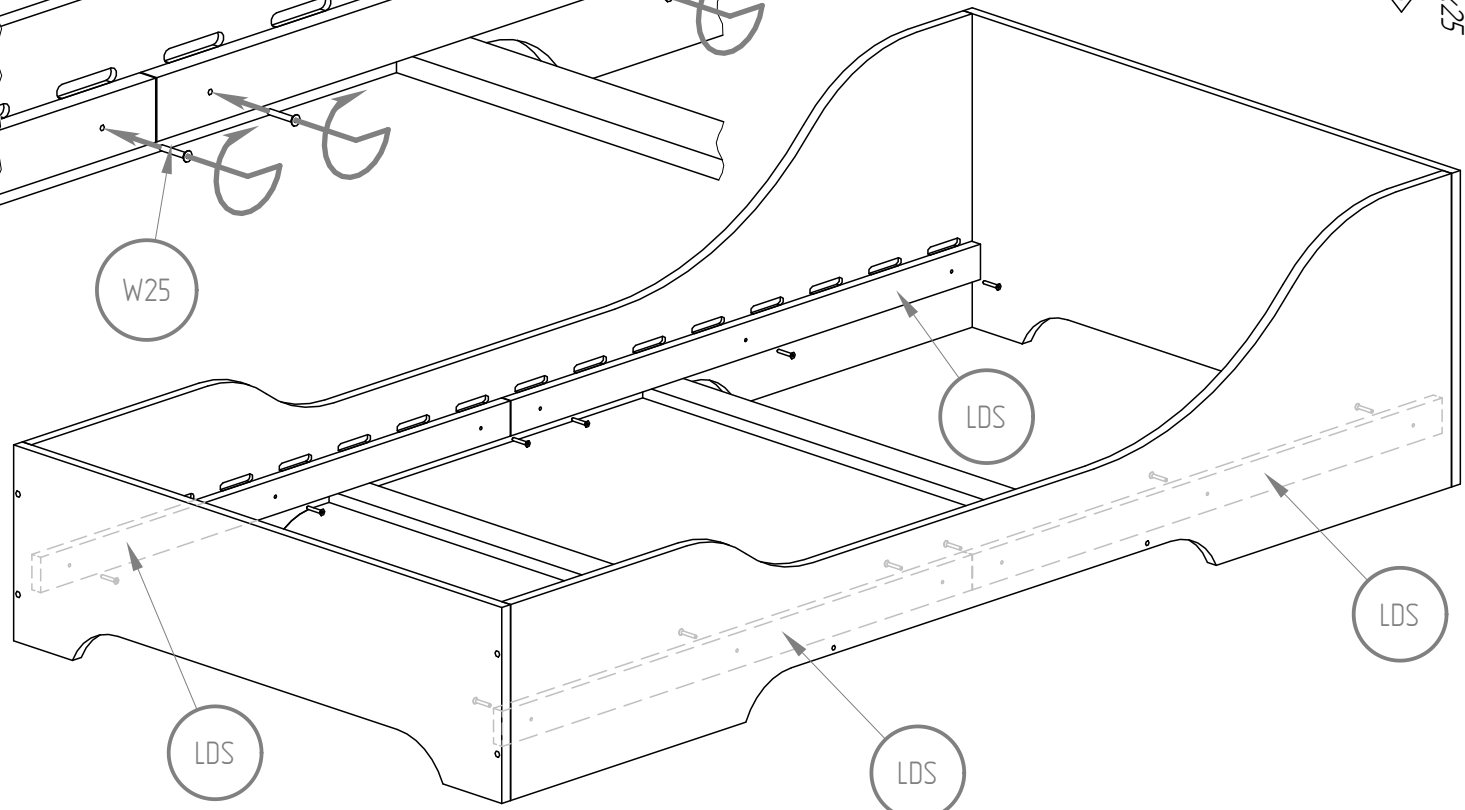

** for a bed length over 170 cm*

W25

W25

LDS

LDS

LDS

LDS

NIE SKAKAĆ
NO JUMPING

Wysokość materaca

Mattress height

min. 8 cm

max. 12 cm

WARNING / UWAGA !

- Używać tylko materacy o grubości 8-12 cm.*
- Nie skakać na łóżku.*
- Zakaz przebywania więcej niż jednej osoby na łóżku.*

Części drewniane i plastikowe należy czyścić za pomocą suchej szmatki oraz zwykłych, łagodnych środków do pielęgnacji i czyszczenia surowego drewna.