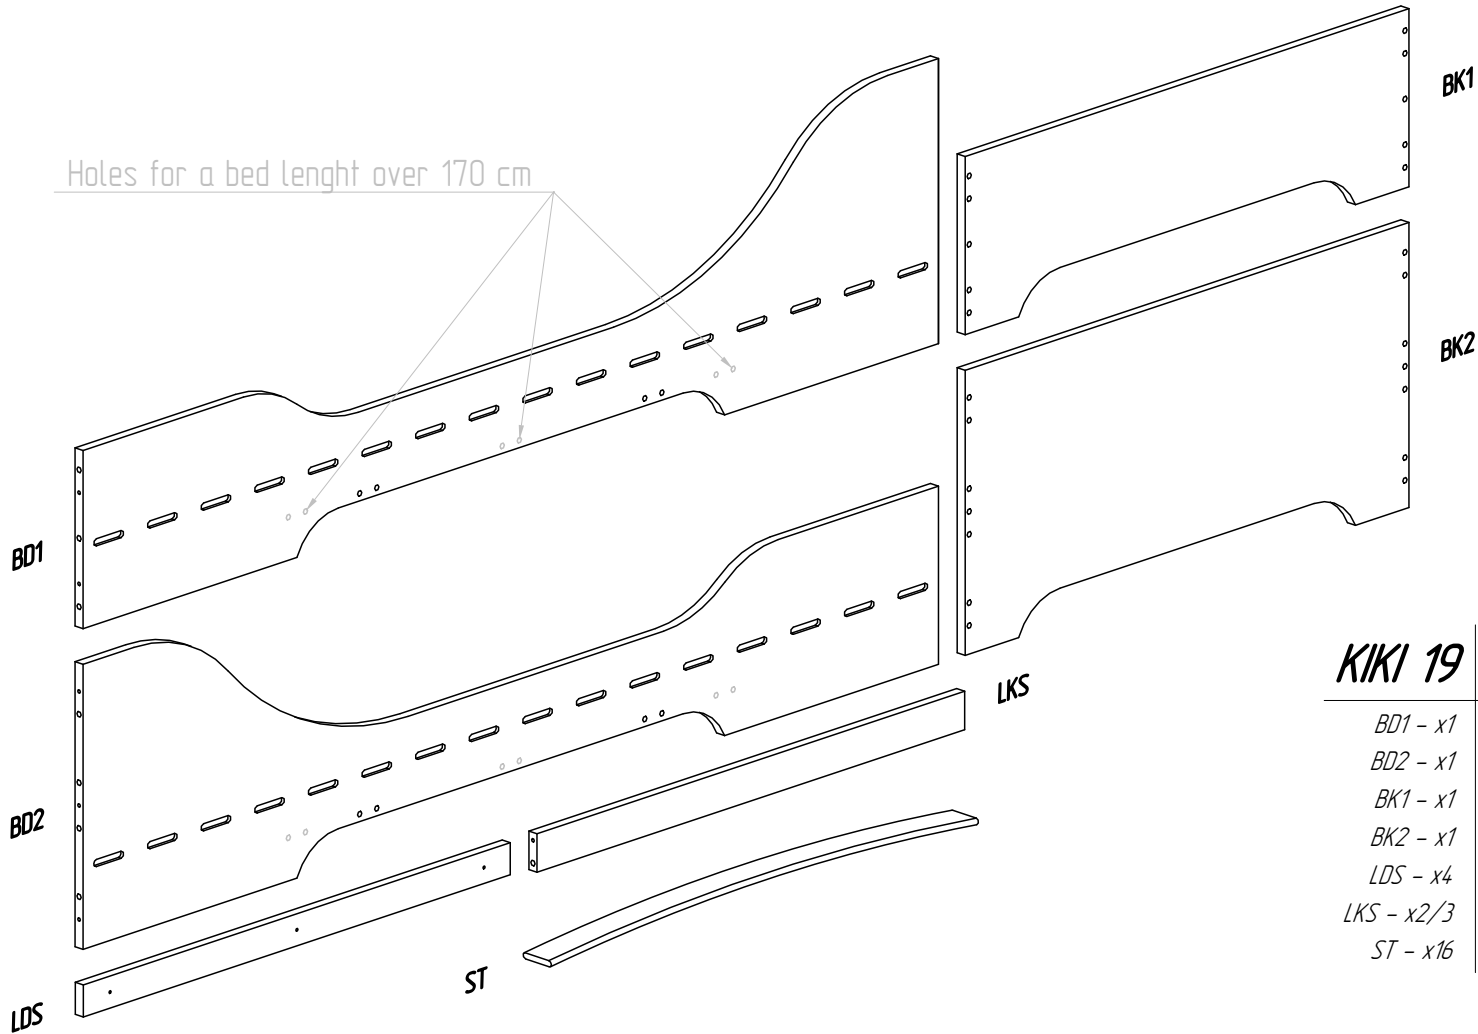

KIKI 19

70x140 70x150 70x160 70x170

70x180 70x190 70x200

80x140 80x150 80x160 80x170

80x180 80x190 80x200

90x140 90x150 90x160 90x170

90x180 90x190 90x200

Holes for a bed lenght over 170 cm

KIKI 19

BD1 - x1

BD2 - x1

BK1 - x1

BK2 - x1

LDS - x4

LKS - x2/3

ST - x16

K8
M8x35

** for a bed length over 170 cm*

S50

S50

LKS

LKS

S50

M6x50

** for a bed length over 170 cm*

W25

W25

LDS

LDS

LDS

LDS

NIE SKAKAĆ
NO JUMPING