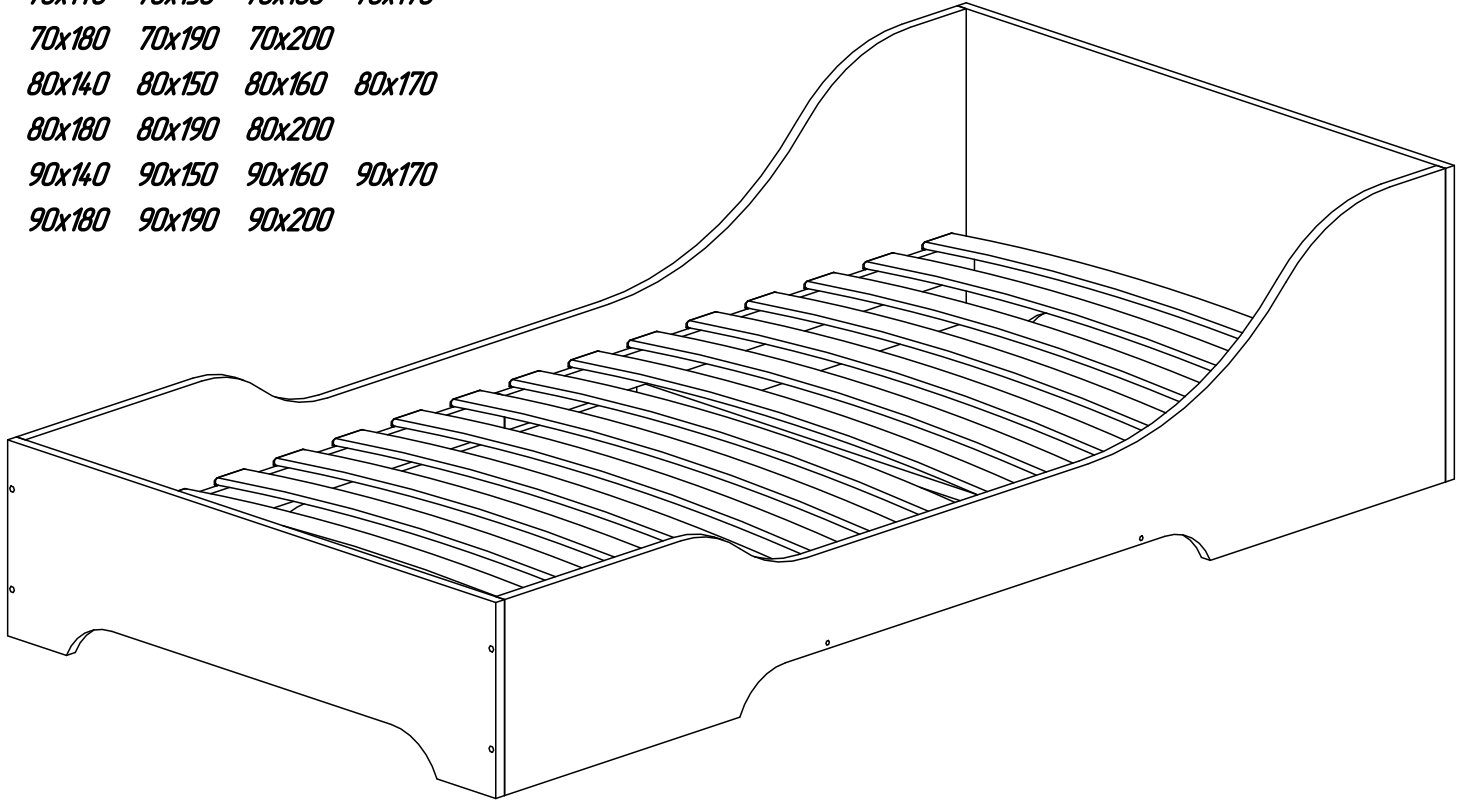

KIKI 19

70x140 70x150 70x160 70x170

70x180 70x190 70x200

80x140 80x150 80x160 80x170

80x180 80x190 80x200

90x140 90x150 90x160 90x170

90x180 90x190 90x200

Holes for a bed lenght over 170 cm

KIKI 19

BD1 - x1

BD2 - x1

BK1 - x1

BK2 - x1

LDS - x4

LKS - x2/3

ST - x16

K8
M8x35

** for a bed length over 170 cm*

S50

S50

LKS

LKS

S50

M6x50

** for a bed length over 170 cm*

W25

W25

LDS

LDS

LDS

LDS

NIE SKAKAĆ
NO JUMPING