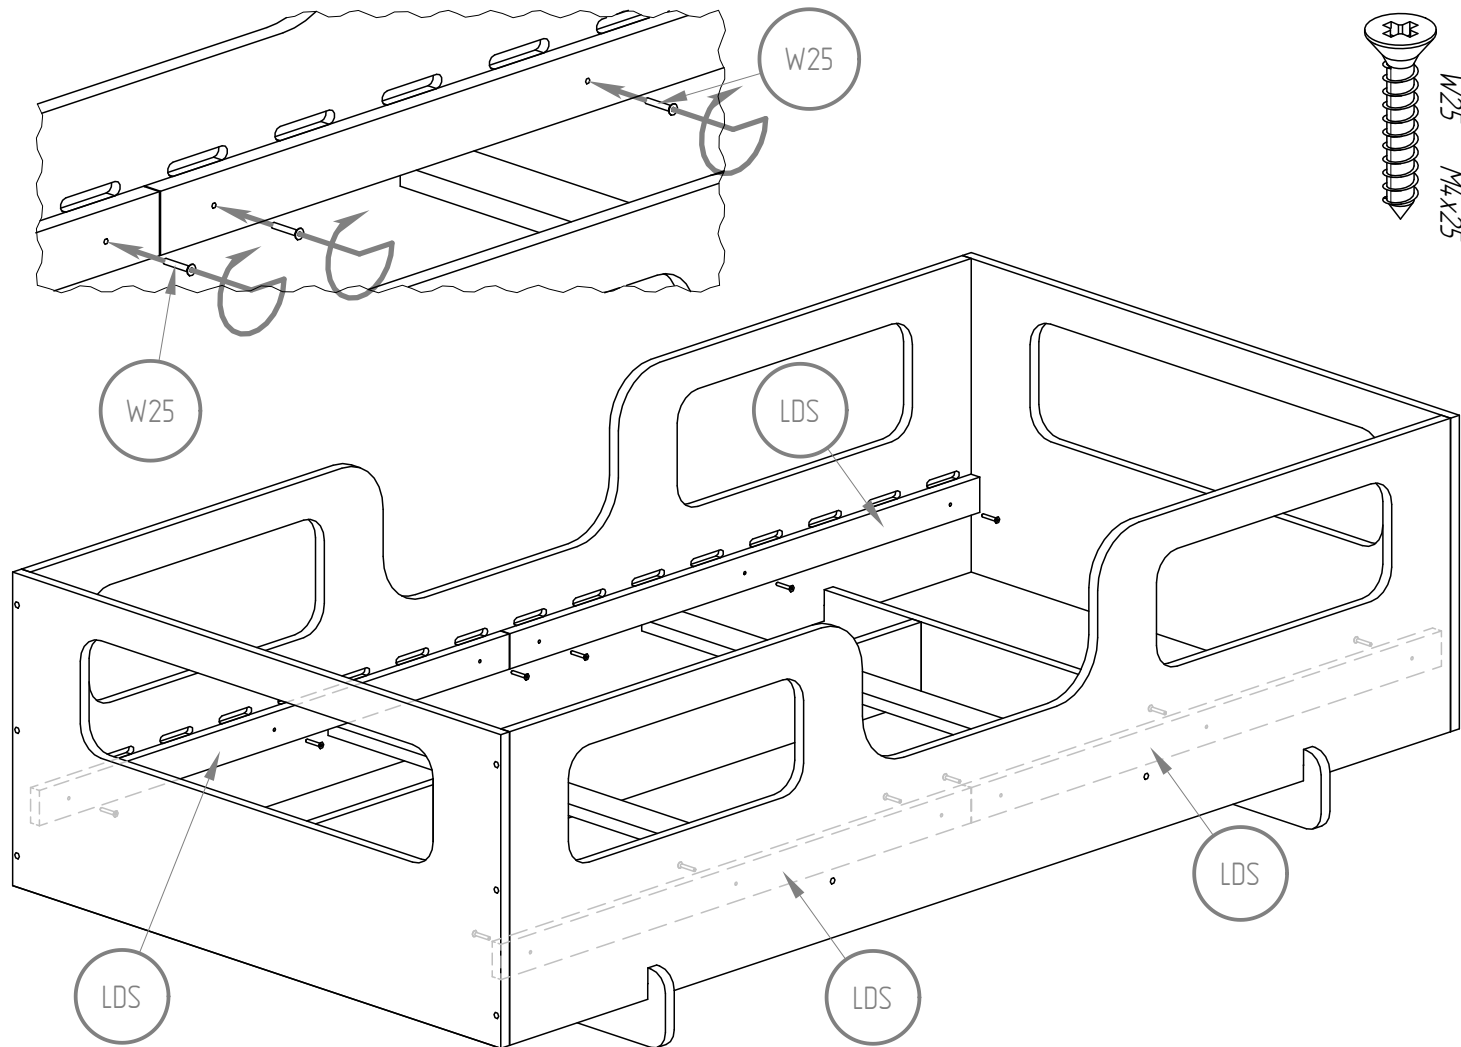

S50

** for a bed length over 170 cm*

For a bed length over 170cm

** for a bed length over 170 cm*

** for a bed length over 170 cm*

** for a bed length over 170 cm*

NIE SKAKAĆ
NO JUMPING

Wysokość materaca

Mattress height

min. 8 cm

max. 12 cm

WARNING / UWAGA !

- Używać tylko materacy o grubości 8-12 cm.*
- Nie skakać na łóżku.*
- Zakaz przebywania więcej niż jednej osoby na łóżku.*

Części drewniane i plastikowe należy czyścić za pomocą suchej szmatki oraz zwykłych, łagodnych środków do pielęgnacji i czyszczenia surowego drewna.