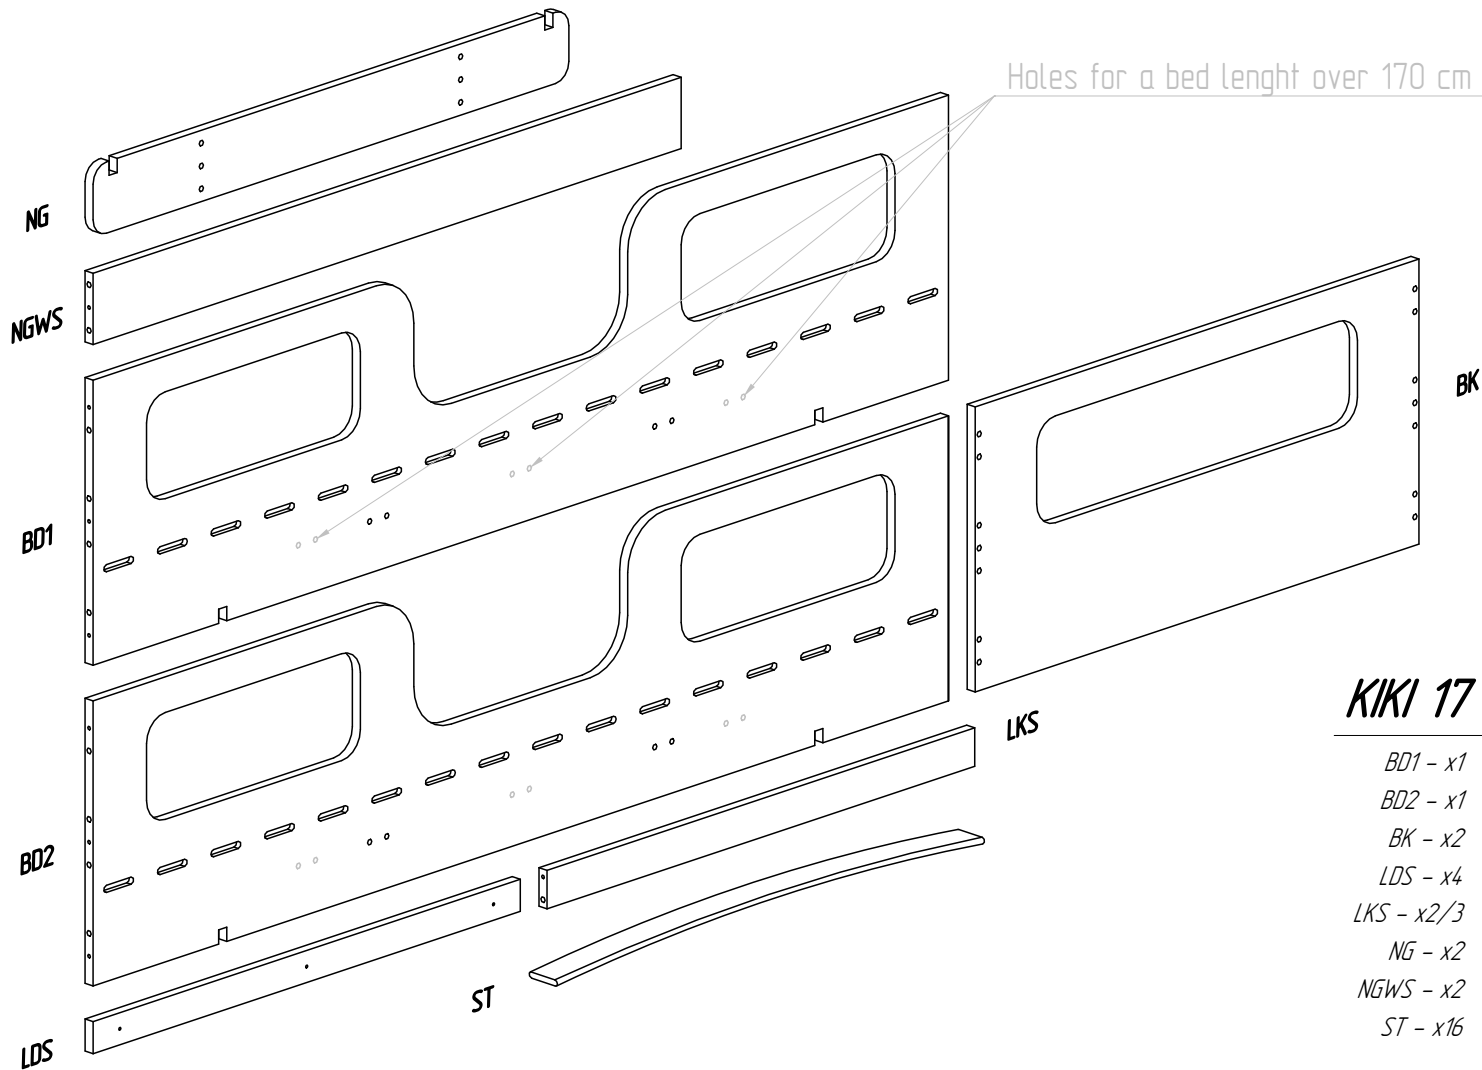

KIKI 17

70x140 70x150 70x160 70x170

70x180 70x190 70x200

80x140 80x150 80x160 80x170

80x180 80x190 80x200

90x140 90x150 90x160 90x170

90x180 90x190 90x200

KIKI 17

- BD1 - x1*
- BD2 - x1*
- BK - x2*
- LDS - x4*
- LKS - x2/3*
- NG - x2*
- NGWS - x2*
- ST - x16*

K8

NGWS

K8
M8x35

NGWS

NG

NG

NGWS

S50

** for a bed length over 170 cm*

For a bed length over 170cm

** for a bed length over 170 cm*

** for a bed length over 170 cm*

** for a bed length over 170 cm*

NIE SKAKAĆ
NO JUMPING

Wysokość materaca