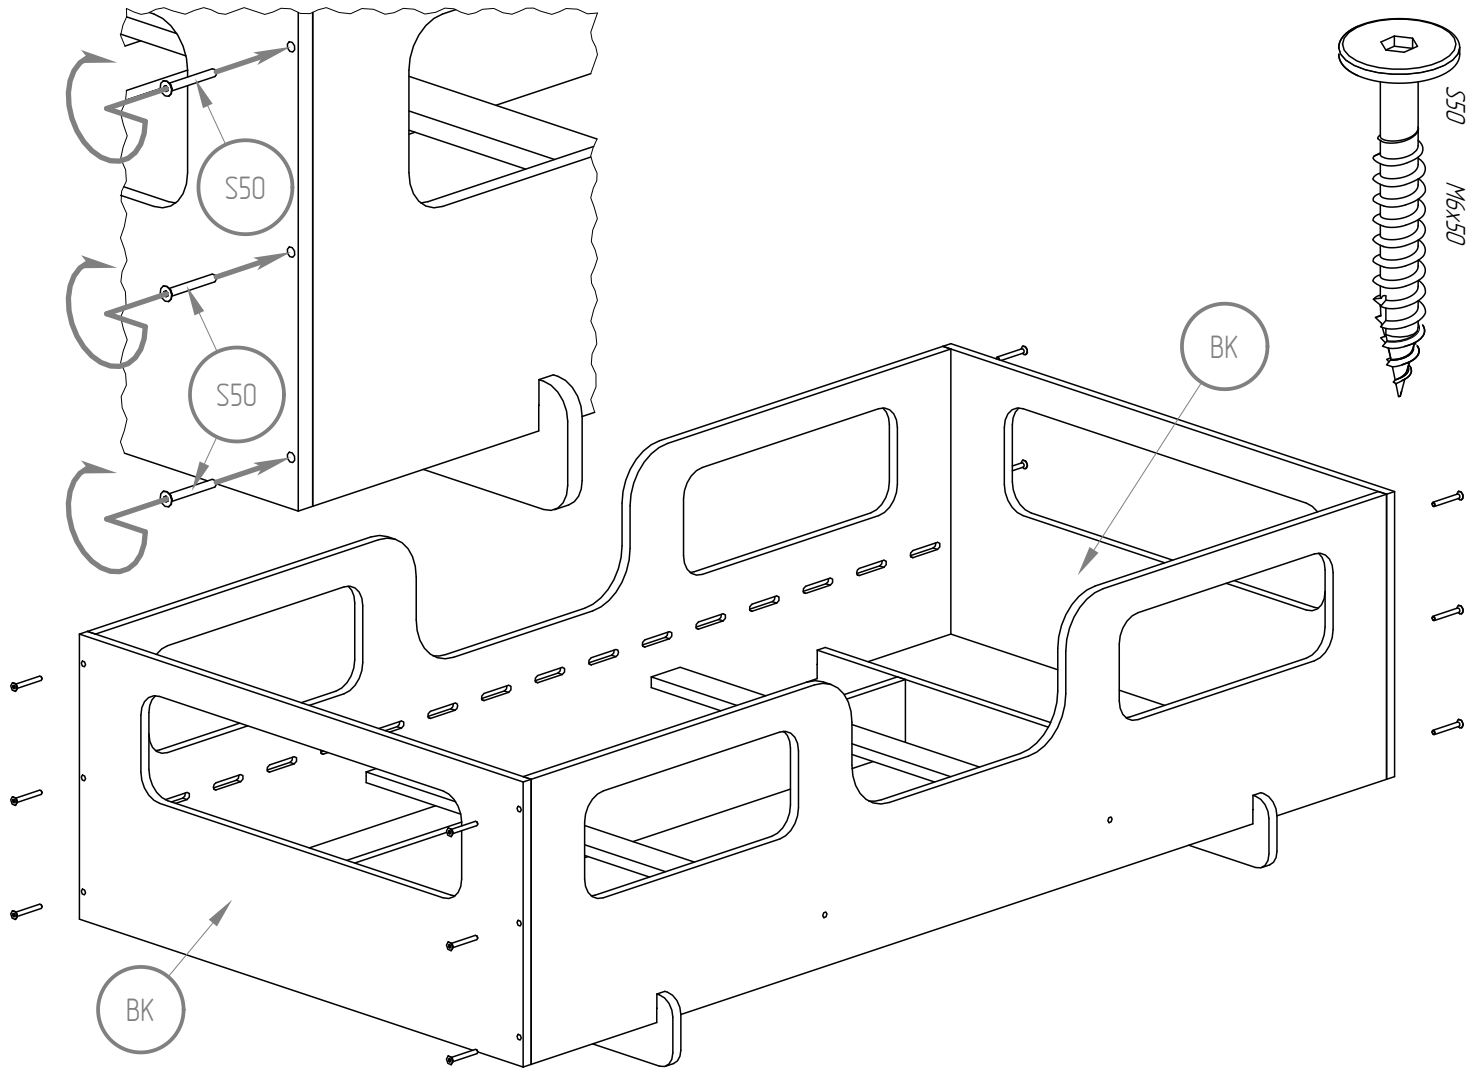

S50

** for a bed length over 170 cm*

For a bed length over 170cm

** for a bed length over 170 cm*

** for a bed length over 170 cm*

** for a bed length over 170 cm*

NIE SKAKAĆ
NO JUMPING

Wysokość materaca

Mattress height

min. 8 cm

max. 12 cm

WARNING / UWAGA !

- Używać tylko materacy o grubości 8-12 cm.*
- Nie skakać na łóżku.*
- Zakaz przebywania więcej niż jednej osoby na łóżku.*

Części drewniane i plastikowe należy czyścić za pomocą suchej szmatki oraz zwykłych, łagodnych środków do pielęgnacji i czyszczenia surowego drewna.