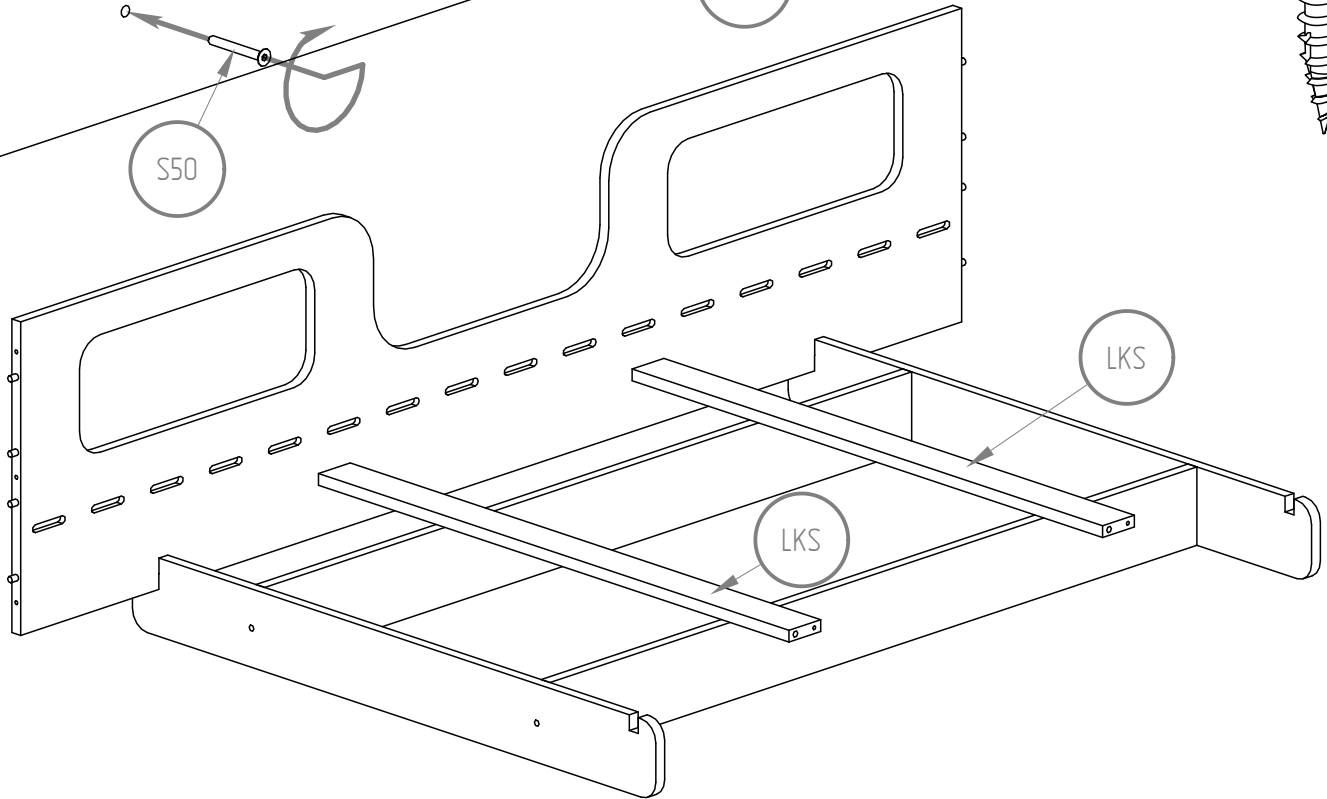

S50

** for a bed length over 170 cm*

For a bed length over 170cm

** for a bed length over 170 cm*

** for a bed length over 170 cm*

** for a bed length over 170 cm*

NIE SKAKAĆ
NO JUMPING

Wysokość materaca

Mattress height

min. 8 cm

max. 12 cm

WARNING / UWAGA !

- Używać tylko materacy o grubości 8-12 cm.*
- Nie skakać na łóżku.*
- Zakaz przebywania więcej niż jednej osoby na łóżku.*

Części drewniane i plastikowe należy czyścić za pomocą suchej szmatki oraz zwykłych, łagodnych środków do pielęgnacji i czyszczenia surowego drewna.