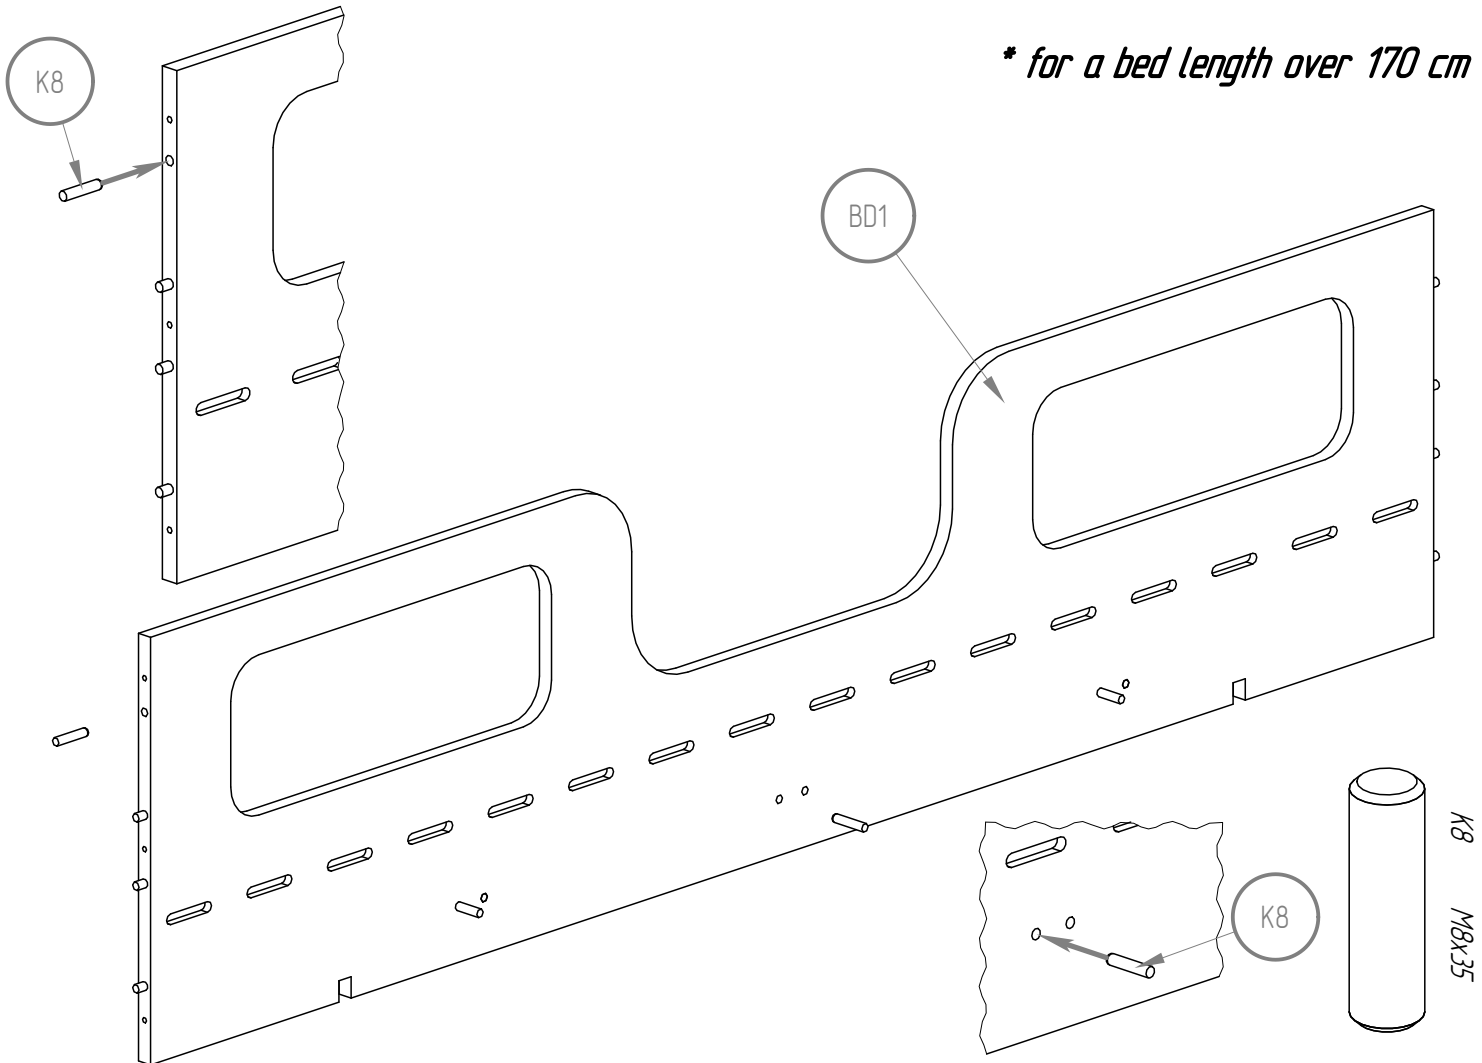

KIKI 17

70x140 70x150 70x160 70x170

70x180 70x190 70x200

80x140 80x150 80x160 80x170

80x180 80x190 80x200

90x140 90x150 90x160 90x170

90x180 90x190 90x200

KIKI 17

- BD1 - x1*
- BD2 - x1*
- BK - x2*
- LDS - x4*
- LKS - x2/3*
- NG - x2*
- NGWS - x2*
- ST - x16*

K8

NGWS

K8
M8x35

NGWS

NG

NG

NGWS

S50

** for a bed length over 170 cm*

For a bed length over 170cm

** for a bed length over 170 cm*

** for a bed length over 170 cm*

** for a bed length over 170 cm*

NIE SKAKAĆ
NO JUMPING

Wysokość materaca