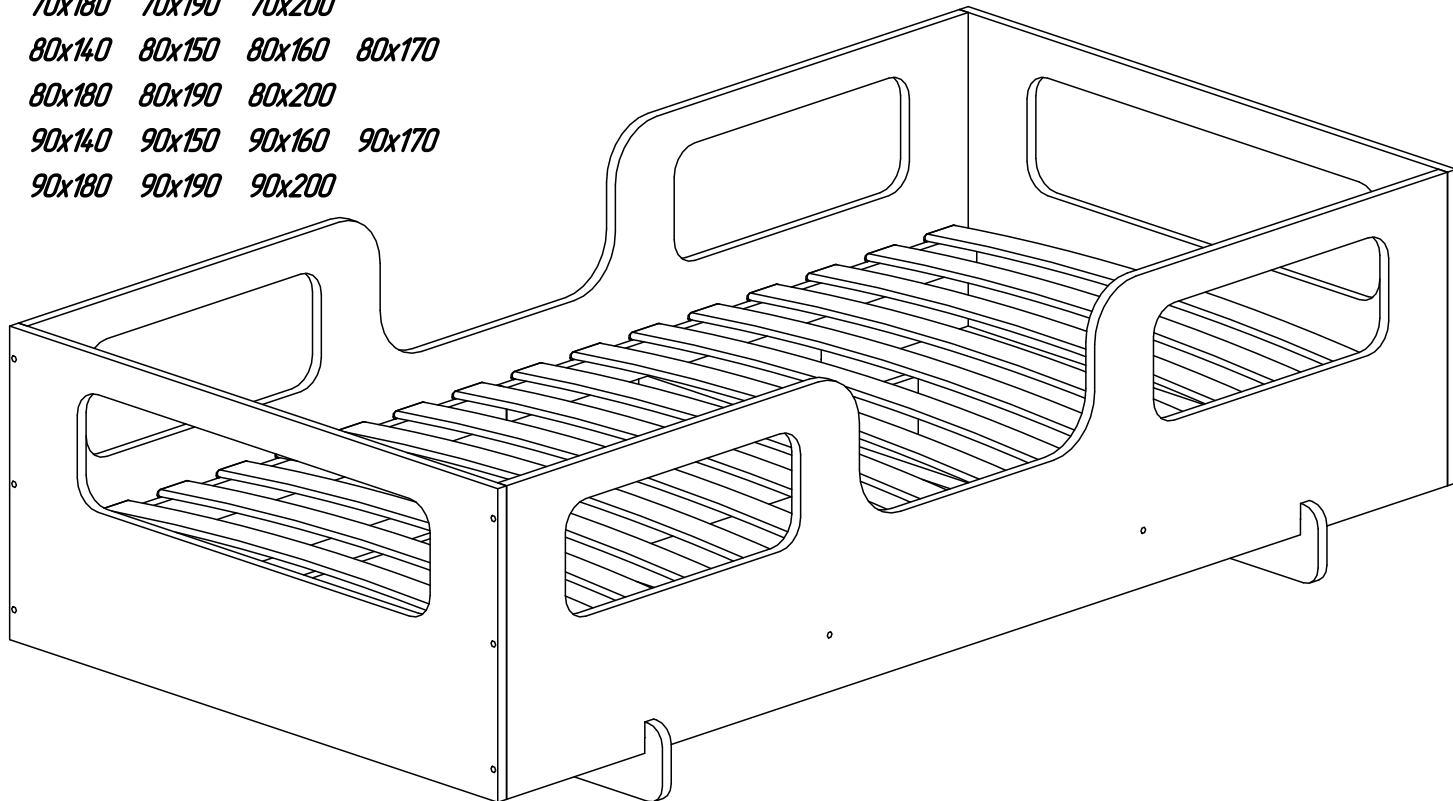

KIKI 17

70x140 70x150 70x160 70x170

70x180 70x190 70x200

80x140 80x150 80x160 80x170

80x180 80x190 80x200

90x140 90x150 90x160 90x170

90x180 90x190 90x200

KIKI 17

- BD1 - x1*
- BD2 - x1*
- BK - x2*
- LDS - x4*
- LKS - x2/3*
- NG - x2*
- NGWS - x2*
- ST - x16*

K8

NGWS

K8
M8x35

NGWS

NG

NG

NGWS

S50

** for a bed length over 170 cm*

For a bed length over 170cm

** for a bed length over 170 cm*

** for a bed length over 170 cm*

** for a bed length over 170 cm*

NIE SKAKAĆ
NO JUMPING

Wysokość materaca