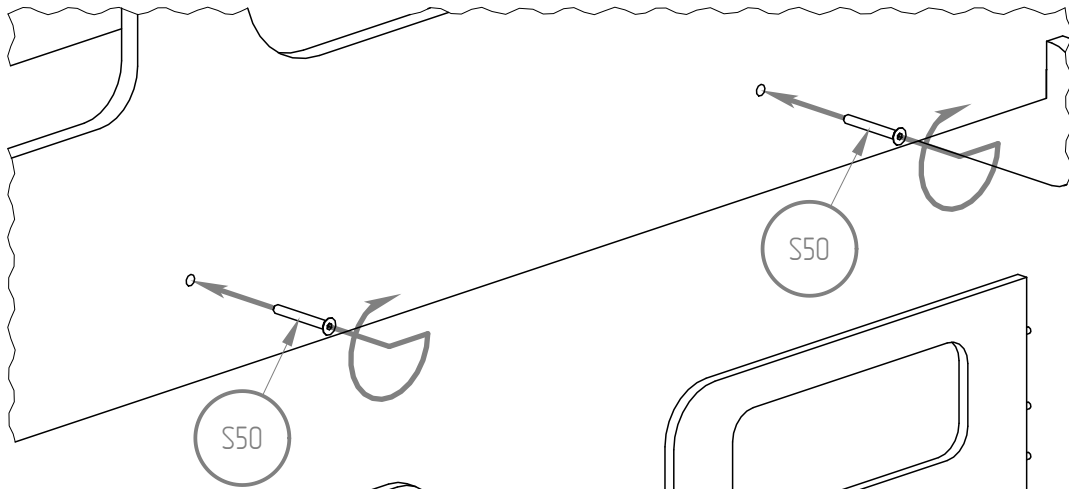

- BD1 - x1*
- BD2 - x1*
- BK - x2*
- LDS - x4*
- LKS - x2/3*
- NG - x2*
- NGWS - x2*
- ST - x16*

K8

NGWS

K8
M8x35

NGWS

NG

NG

NGWS

S50

** for a bed length over 170 cm*

For a bed length over 170cm

** for a bed length over 170 cm*

** for a bed length over 170 cm*

** for a bed length over 170 cm*

NIE SKAKAĆ
NO JUMPING

Wysokość materaca

Mattress height

min. 8 cm

max. 12 cm

WARNING / UWAGA !

- Używać tylko materacy o grubości 8-12 cm.*
- Nie skakać na łóżku.*
- Zakaz przebywania więcej niż jednej osoby na łóżku.*

Części drewniane i plastikowe należy czyścić za pomocą suchej szmatki oraz zwykłych, łagodnych środków do pielęgnacji i czyszczenia surowego drewna.