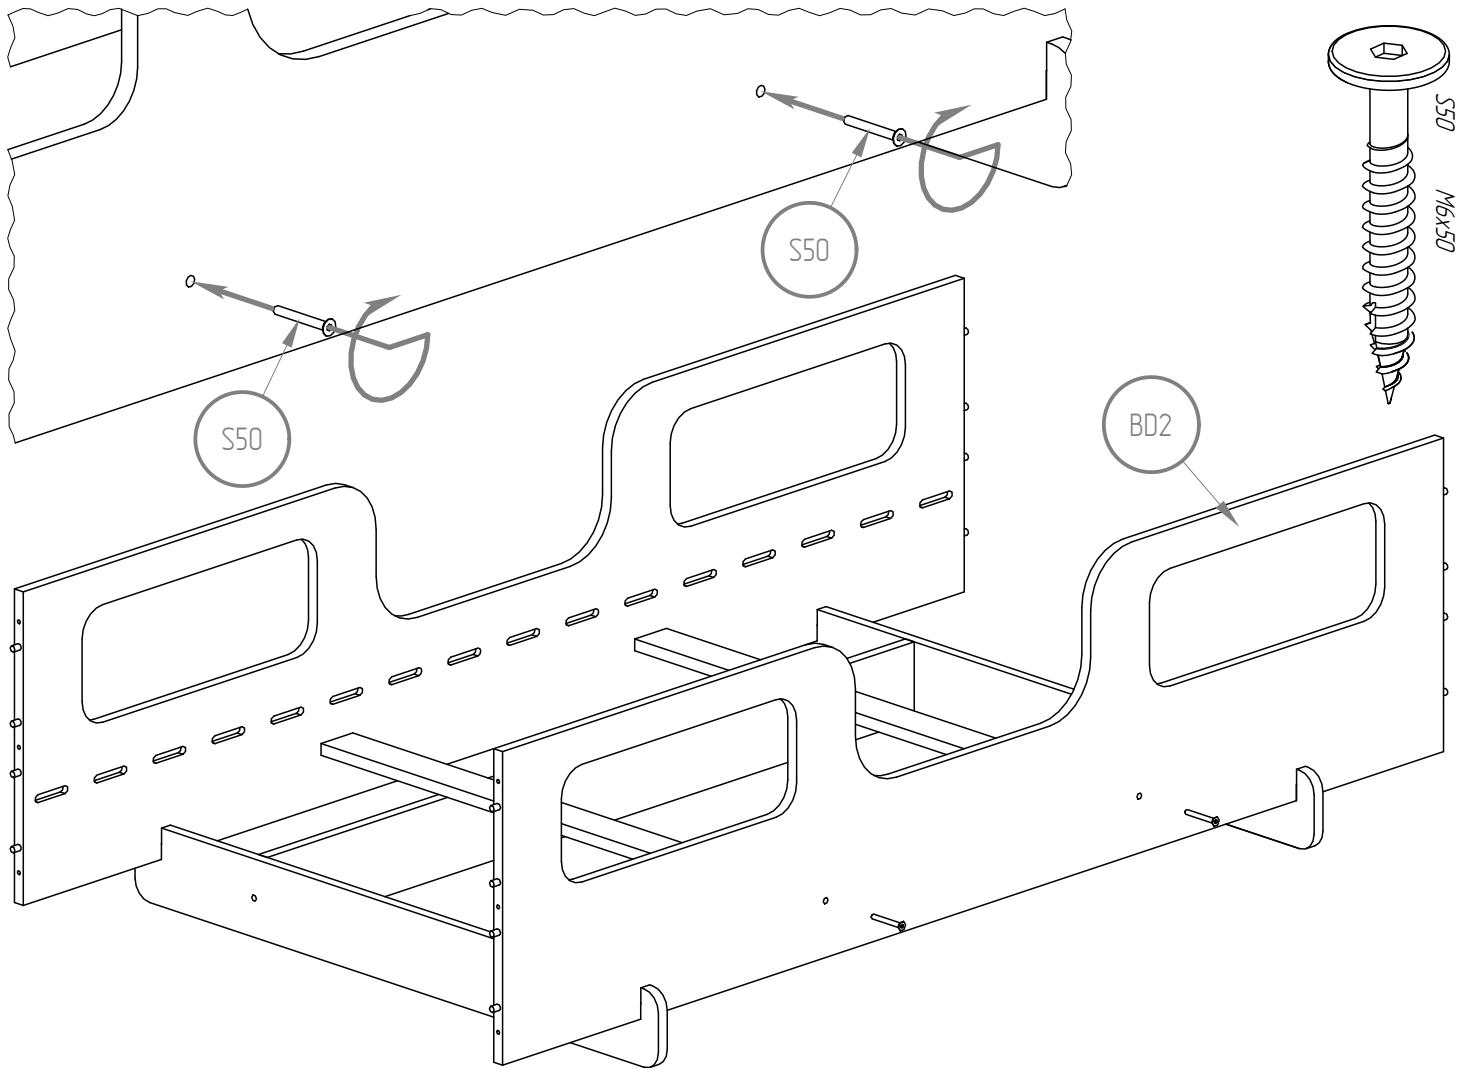

S50

** for a bed length over 170 cm*

For a bed length over 170cm

** for a bed length over 170 cm*

** for a bed length over 170 cm*

** for a bed length over 170 cm*

NIE SKAKAĆ
NO JUMPING

Wysokość materaca

Mattress height

min. 8 cm

max. 12 cm

WARNING / UWAGA !

- Używać tylko materacy o grubości 8-12 cm.*
- Nie skakać na łóżku.*
- Zakaz przebywania więcej niż jednej osoby na łóżku.*

Części drewniane i plastikowe należy czyścić za pomocą suchej szmatki oraz zwykłych, łagodnych środków do pielęgnacji i czyszczenia surowego drewna.