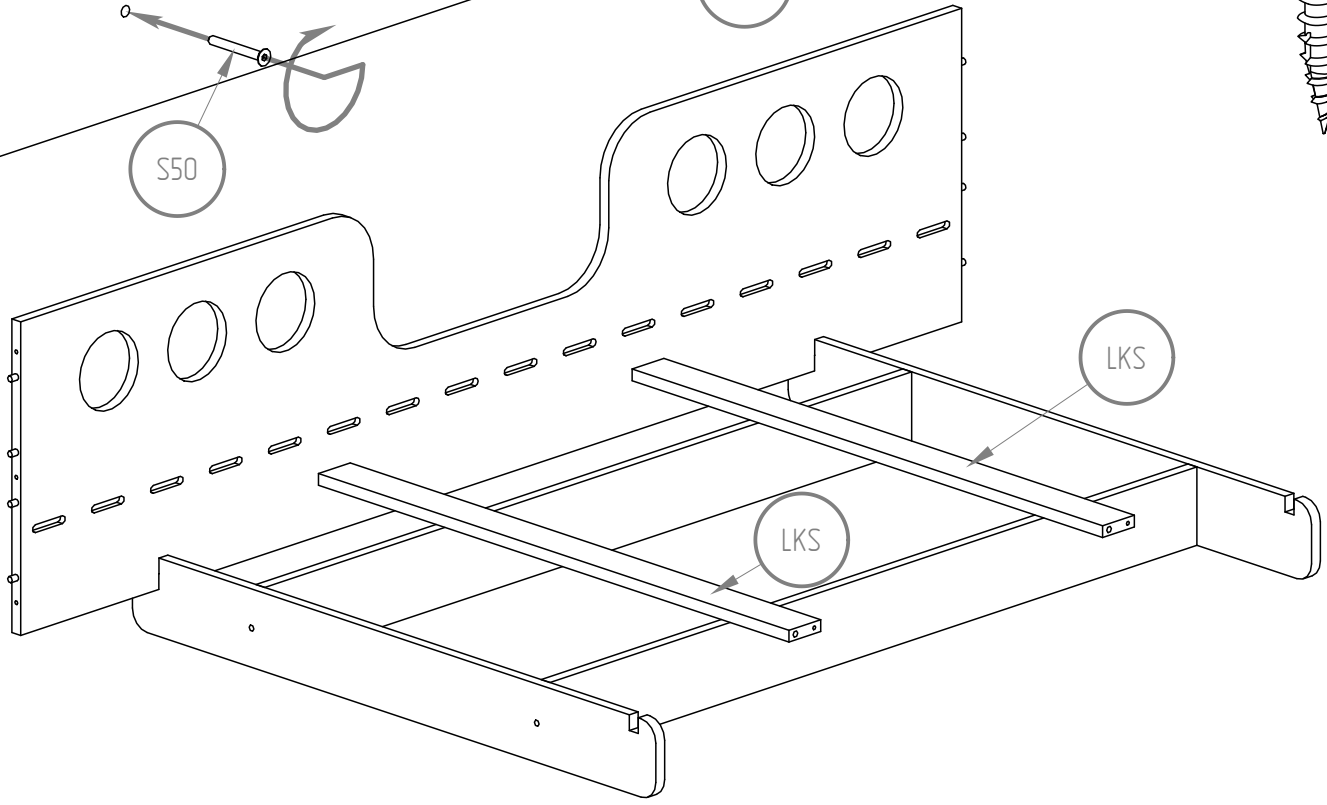

S50

** for a bed length over 170 cm*

For a bed lenght over 170cm

** for a bed length over 170 cm*

** for a bed length over 170 cm*

** for a bed length over 170 cm*

NIE SKAKAĆ
NO JUMPING

Wysokość materaca

Mattress height

min. 8 cm

max. 12 cm

WARNING / UWAGA !

- Używać tylko materacy o grubości 8-12 cm.*
- Nie skakać na łóżku.*
- Zakaz przebywania więcej niż jednej osoby na łóżku.*

Części drewniane i plastikowe należy czyścić za pomocą suchej szmatki oraz zwykłych, łagodnych środków do pielęgnacji i czyszczenia surowego drewna.