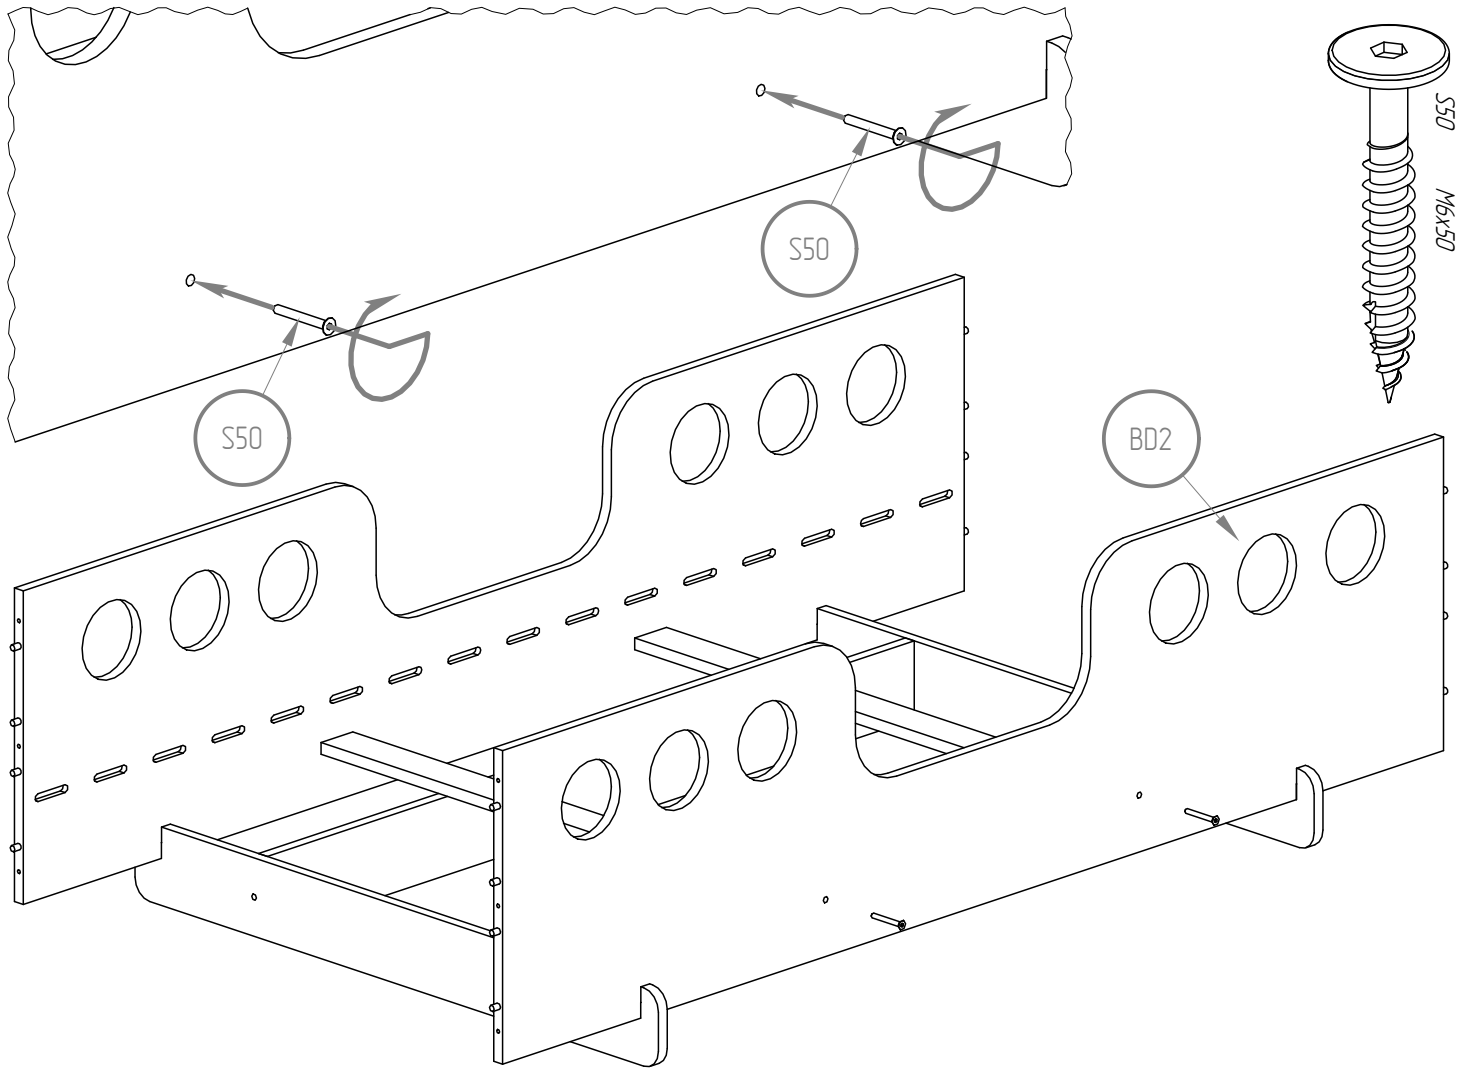

S50

** for a bed length over 170 cm*

For a bed lenght over 170cm

** for a bed length over 170 cm*

** for a bed length over 170 cm*

** for a bed length over 170 cm*

NIE SKAKAĆ
NO JUMPING

Wysokość materaca

Mattress height

min. 8 cm

max. 12 cm

WARNING / UWAGA !

- Używać tylko materacy o grubości 8-12 cm.*
- Nie skakać na łóżku.*
- Zakaz przebywania więcej niż jednej osoby na łóżku.*

Części drewniane i plastikowe należy czyścić za pomocą suchej szmatki oraz zwykłych, łagodnych środków do pielęgnacji i czyszczenia surowego drewna.