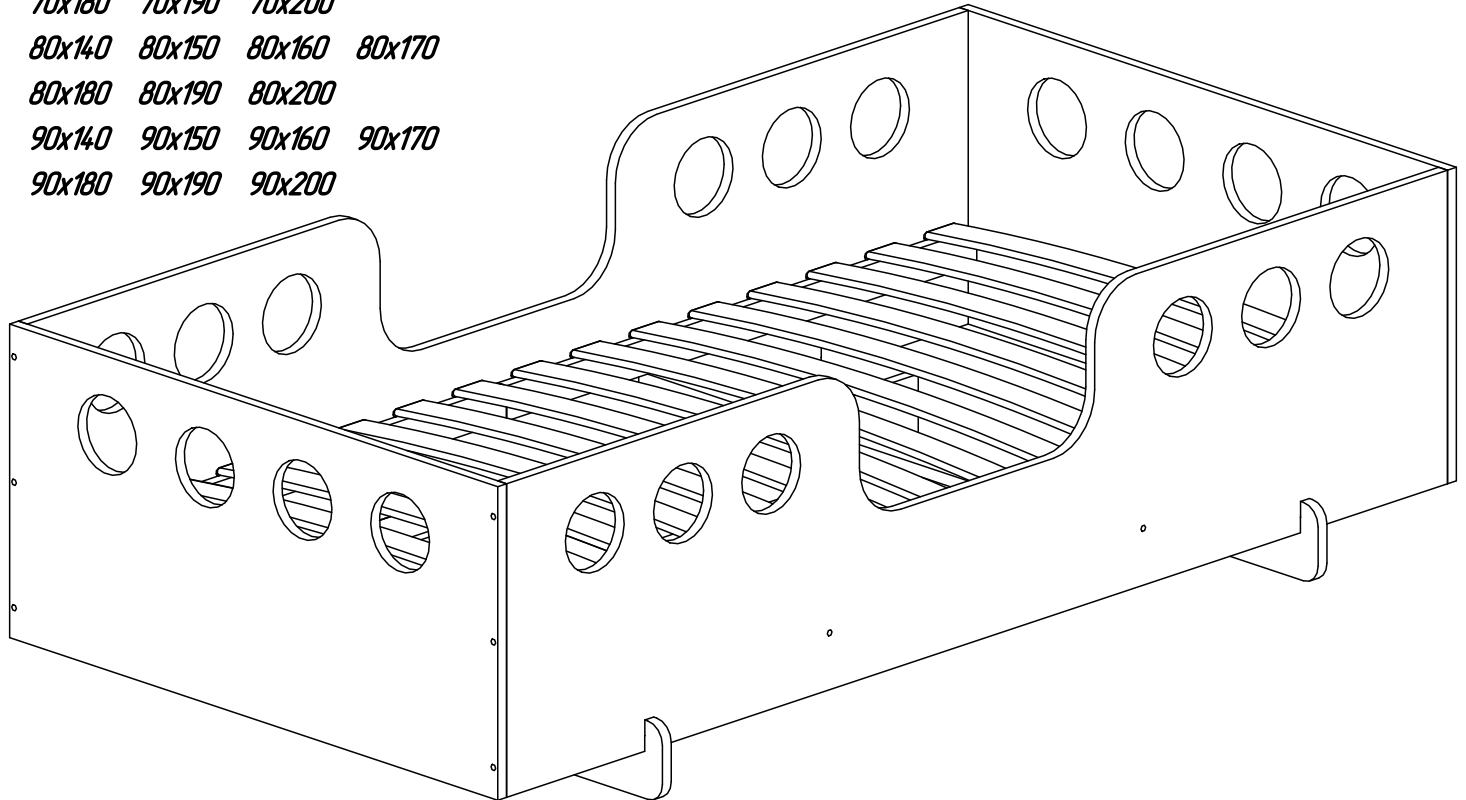

KIKI 15

70x140 70x150 70x160 70x170

70x180 70x190 70x200

80x140 80x150 80x160 80x170

80x180 80x190 80x200

90x140 90x150 90x160 90x170

90x180 90x190 90x200

KIKI 15

- BD1 - x1*
- BD2 - x1*
- BK - x2*
- LDS - x4*
- LKS - x2/3*
- NG - x2*
- NGWS - x2*
- ST - x16*

K8

NGWS

K8
M8x35

NGWS

NG

NG

NGWS

S50

** for a bed length over 170 cm*

For a bed lenght over 170cm

** for a bed length over 170 cm*

** for a bed length over 170 cm*

** for a bed length over 170 cm*

NIE SKAKAĆ
NO JUMPING

Wysokość materaca