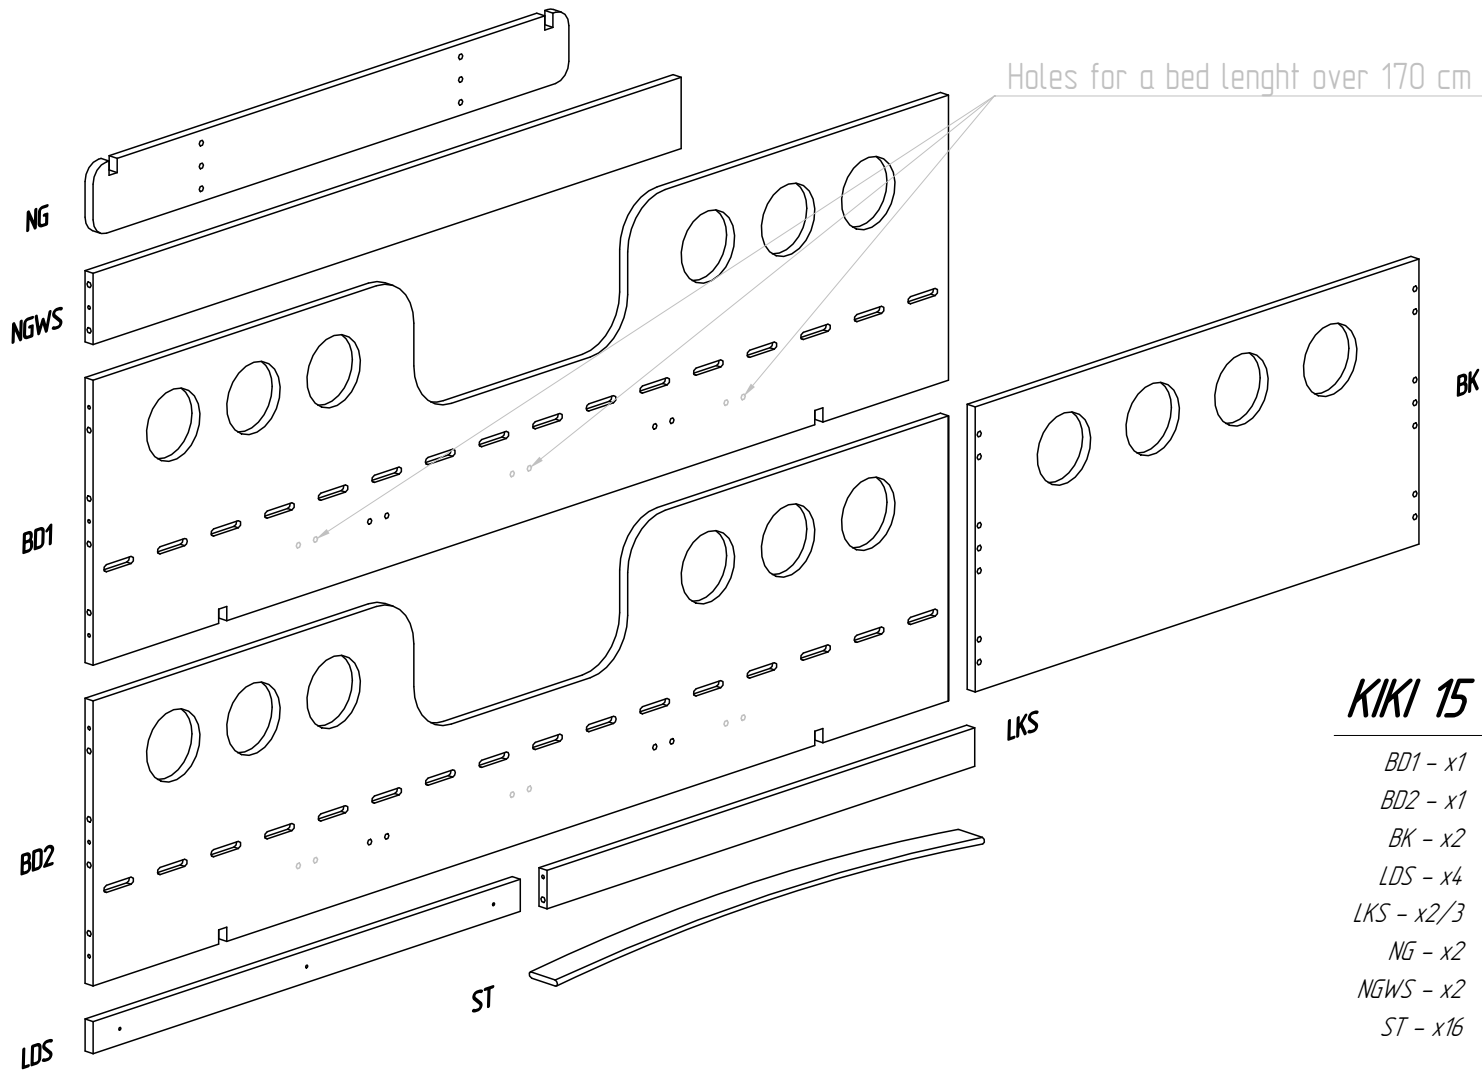

KIKI 15

70x140 70x150 70x160 70x170

70x180 70x190 70x200

80x140 80x150 80x160 80x170

80x180 80x190 80x200

90x140 90x150 90x160 90x170

90x180 90x190 90x200

KIKI 15

- BD1 - x1*
- BD2 - x1*
- BK - x2*
- LDS - x4*
- LKS - x2/3*
- NG - x2*
- NGWS - x2*
- ST - x16*

K8

NGWS

K8
M8x35

NGWS

NG

NG

NGWS

S50

** for a bed length over 170 cm*

For a bed lenght over 170cm

** for a bed length over 170 cm*

** for a bed length over 170 cm*

** for a bed length over 170 cm*

NIE SKAKAĆ
NO JUMPING

Wysokość materaca