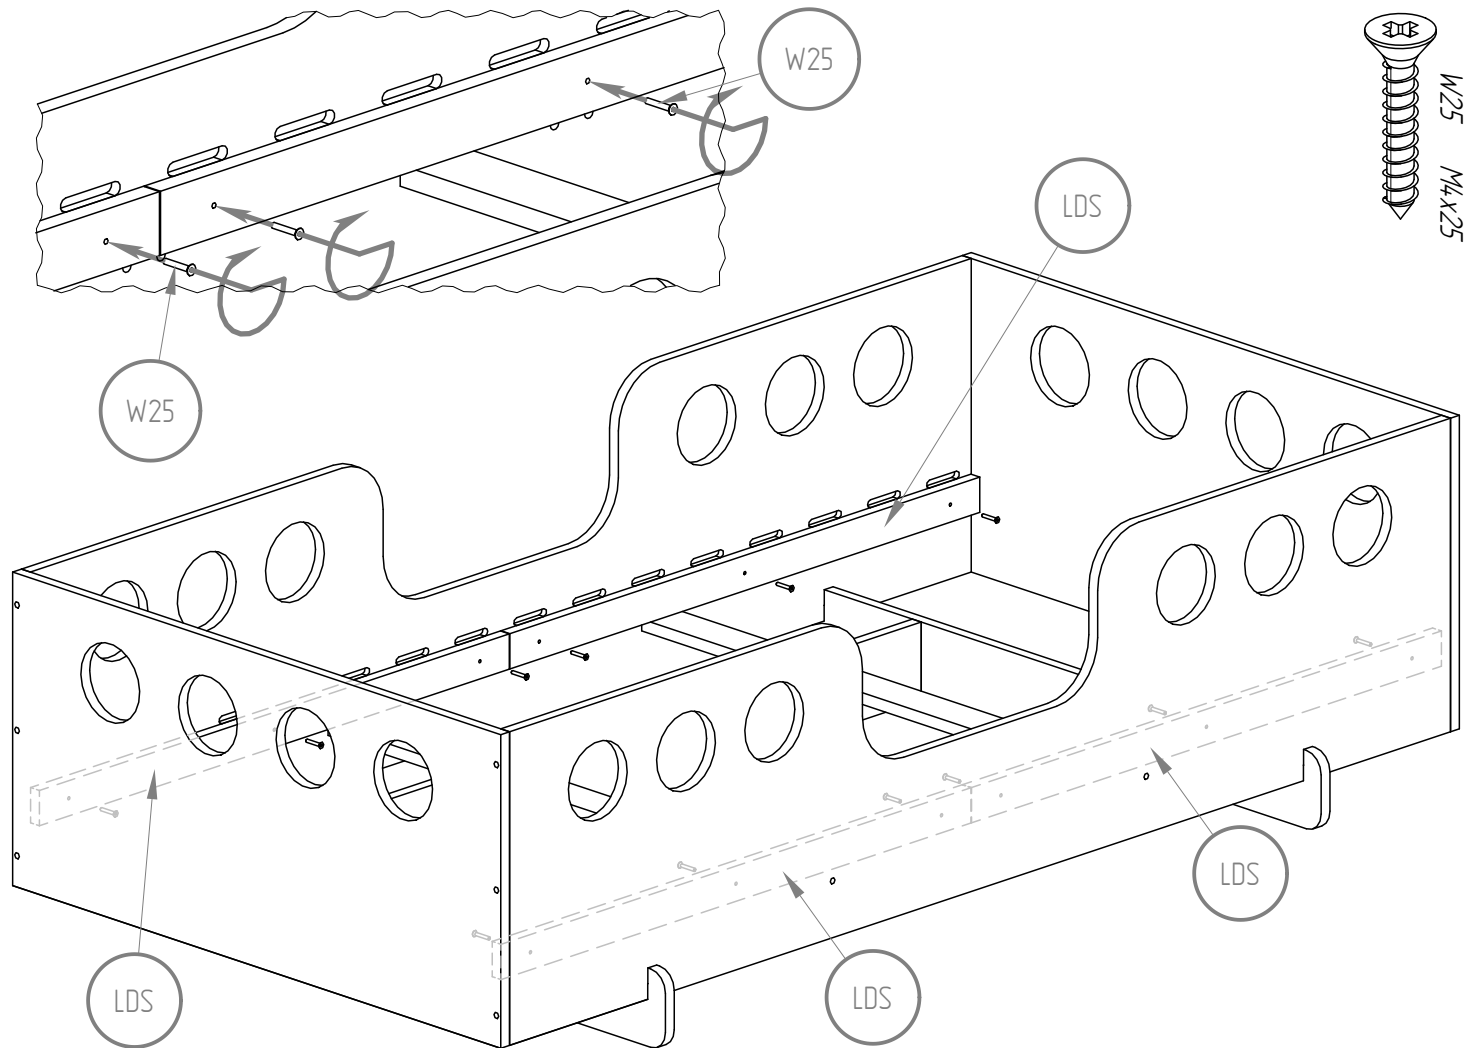

S50

** for a bed length over 170 cm*

For a bed lenght over 170cm

** for a bed length over 170 cm*

** for a bed length over 170 cm*

** for a bed length over 170 cm*

NIE SKAKAĆ
NO JUMPING

Wysokość materaca

Mattress height

min. 8 cm

max. 12 cm

WARNING / UWAGA !

- Używać tylko materacy o grubości 8-12 cm.*
- Nie skakać na łóżku.*
- Zakaz przebywania więcej niż jednej osoby na łóżku.*

Części drewniane i plastikowe należy czyścić za pomocą suchej szmatki oraz zwykłych, łagodnych środków do pielęgnacji i czyszczenia surowego drewna.