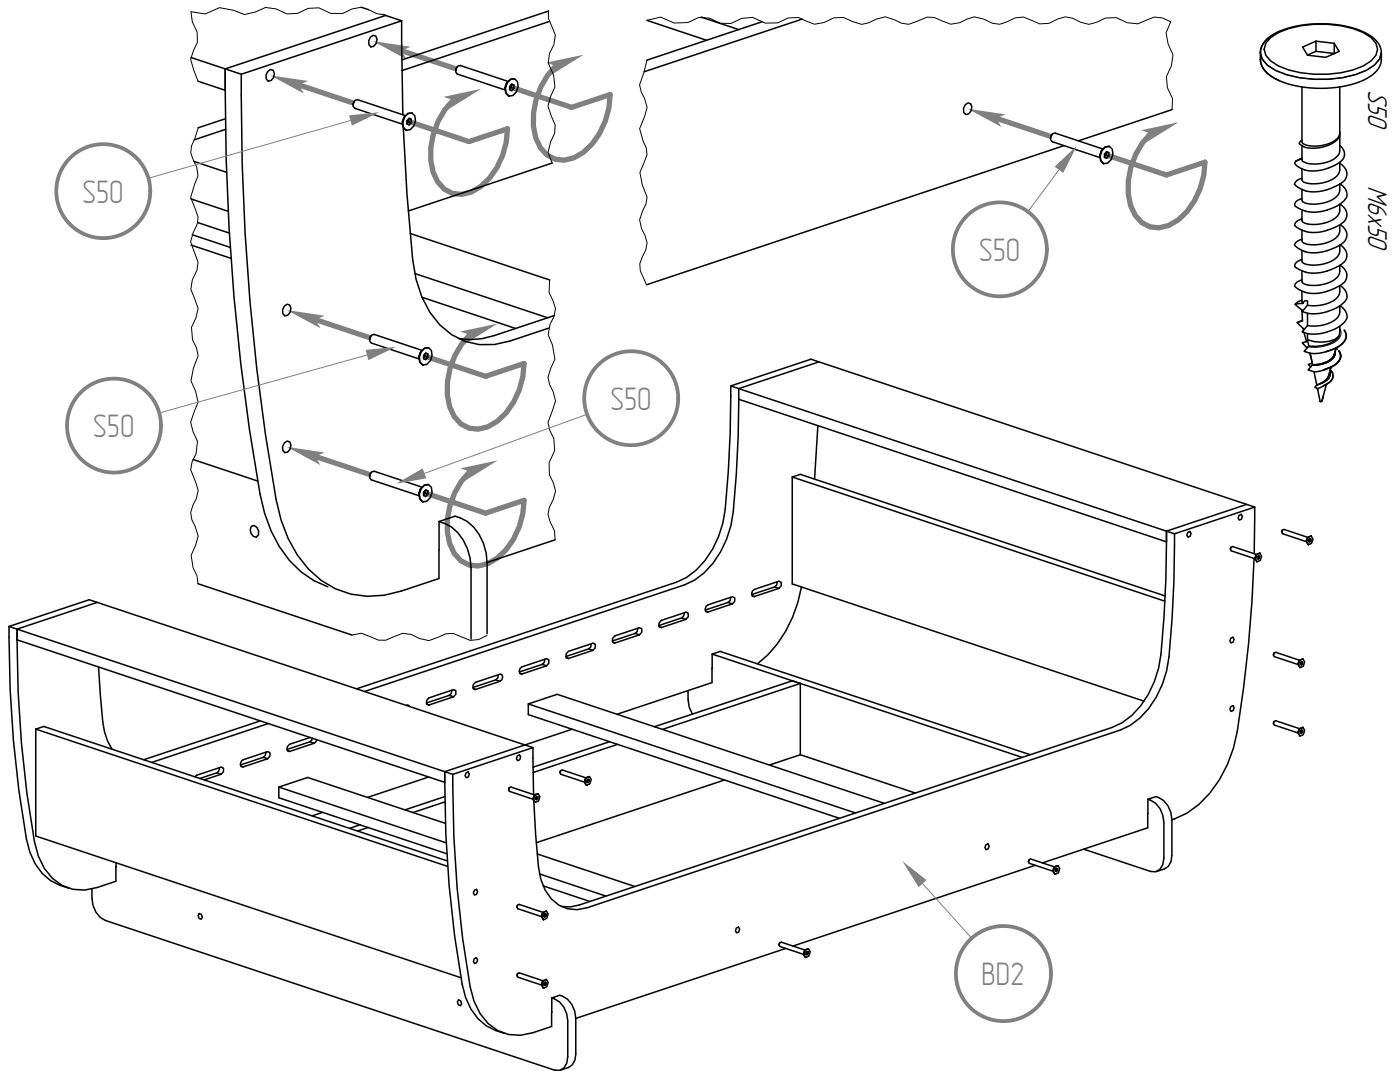

K8

K8

K8

BD2

K8

M8x35

W25 M4x25

NIE SKAKAĆ
NO JUMPING

Wysokość materaca

Mattress height

min. 8 cm

max. 12 cm

WARNING / UWAGA !

- Używać tylko materacy o grubości 8-12 cm.*
- Nie skakać na łóżku.*
- Zakaz przebywania więcej niż jednej osoby na łóżku.*

Części drewniane i plastikowe należy czyścić za pomocą suchej szmatki oraz zwykłych, łagodnych środków do pielęgnacji i czyszczenia surowego drewna.