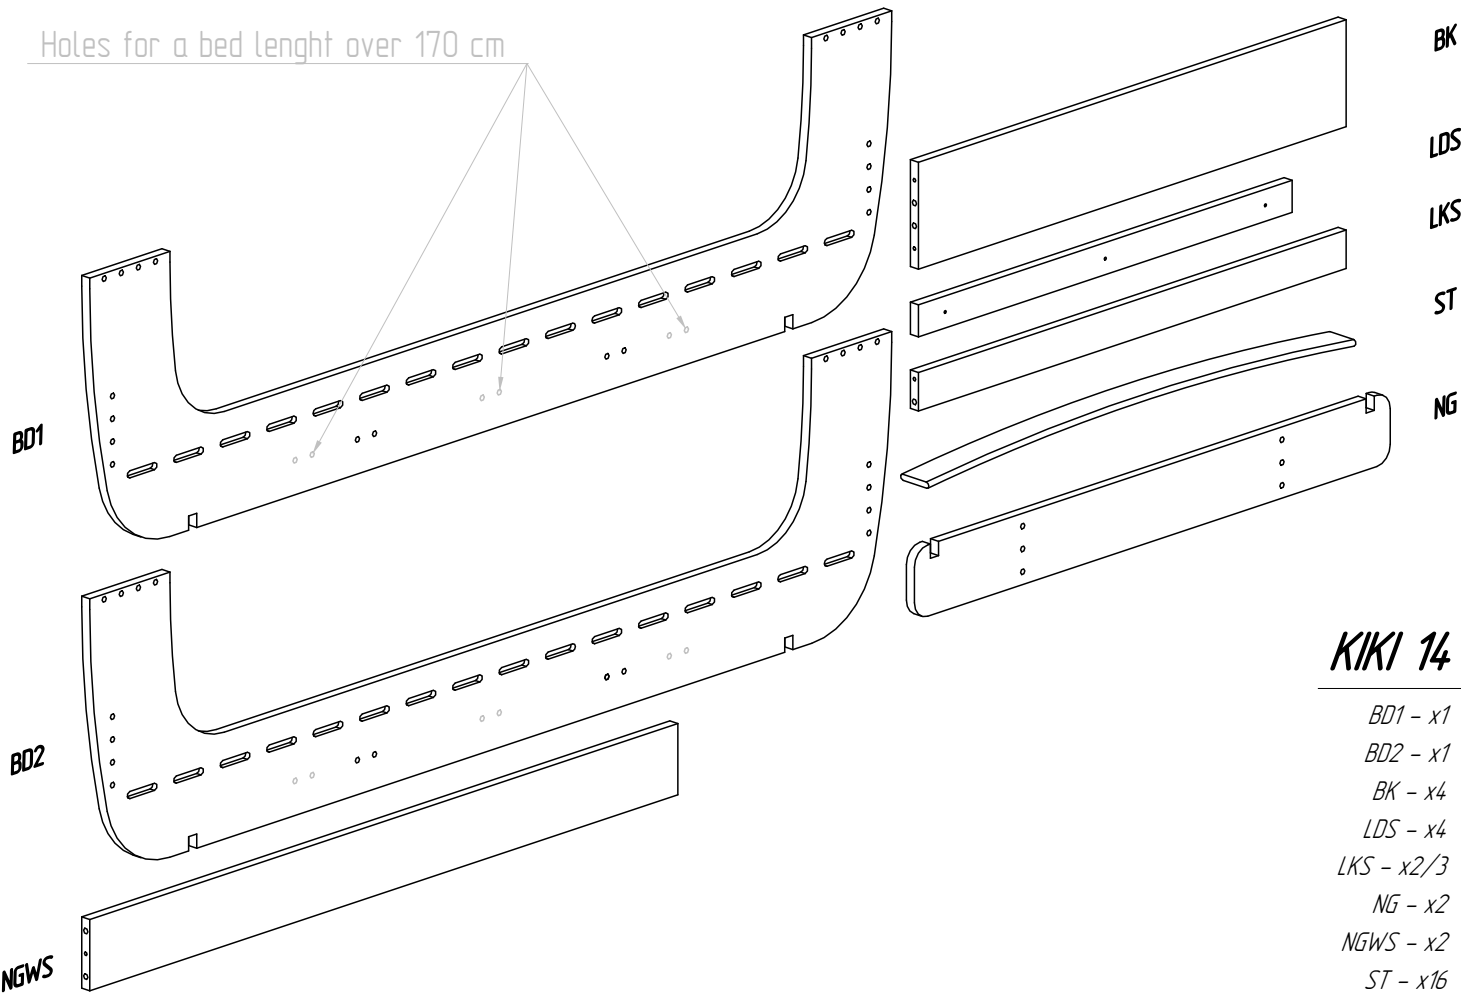

KIKI 14

70x140 70x150 70x160 70x170

70x180 70x190 70x200

80x140 80x150 80x160 80x170

80x180 80x190 80x200

90x140 90x150 90x160 90x170

90x180 90x190 90x200

Holes for a bed lenght over 170 cm

KIKI 14

BD1 - x1

BD2 - x1

BK - x4

LDS - x4

LKS - x2/3

NG - x2

NGWS - x2

ST - x16

K8

NGWS

K8
M8x35

NGWS

NG

NG

NGWS

S50

K8
M8x35

** for a bed length over 170 cm*

For a bed lenght over 170cm

BD1

** for a bed length over 170 cm*

K8
M8x35

** for a bed length over 170 cm*