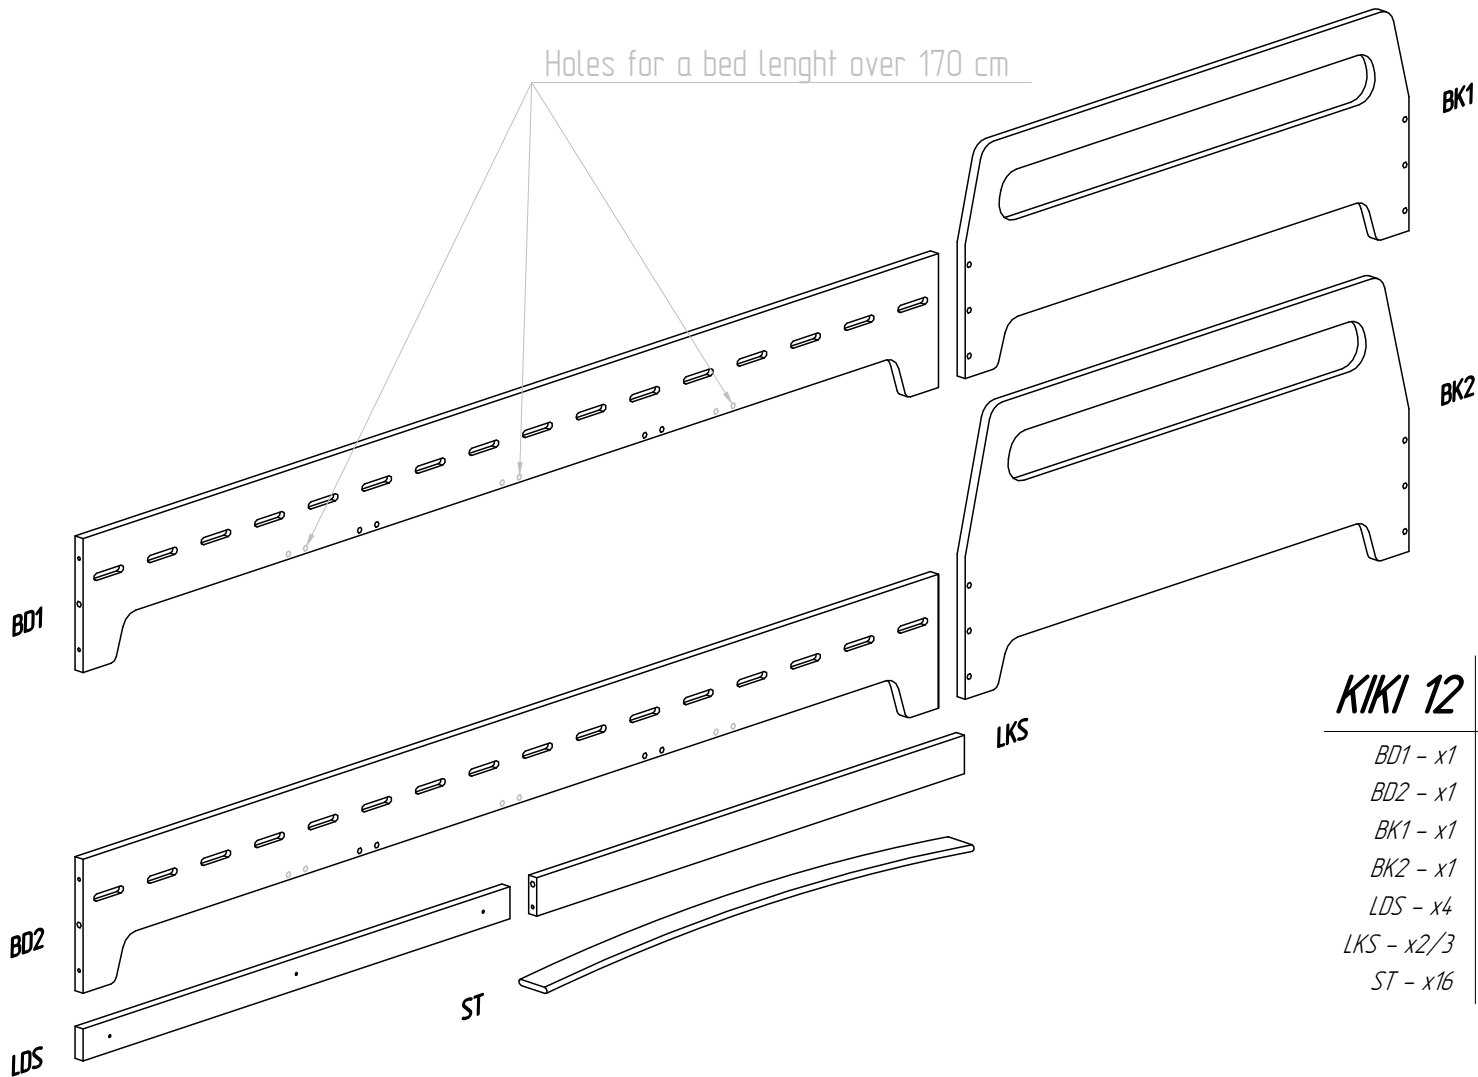

KIKI 12

70x140 70x150 70x160 70x170

70x180 70x190 70x200

80x140 80x150 80x160 80x170

80x180 80x190 80x200

90x140 90x150 90x160 90x170

90x180 90x190 90x200

Holes for a bed length over 170 cm

KIKI 12

BD1 - x1

BD2 - x1

BK1 - x1

BK2 - x1

LDS - x4

LKS - x2/3

ST - x16

K8

BD1

K8

K8
M8x35

** for a bed length over 170 cm*

S50

S50

LKS

LKS

S50
M6x50

** for a bed length over 170 cm*

K8

BD2

K8

K8
M8x35

*NIE SKAKAĆ
NO JUMPING*