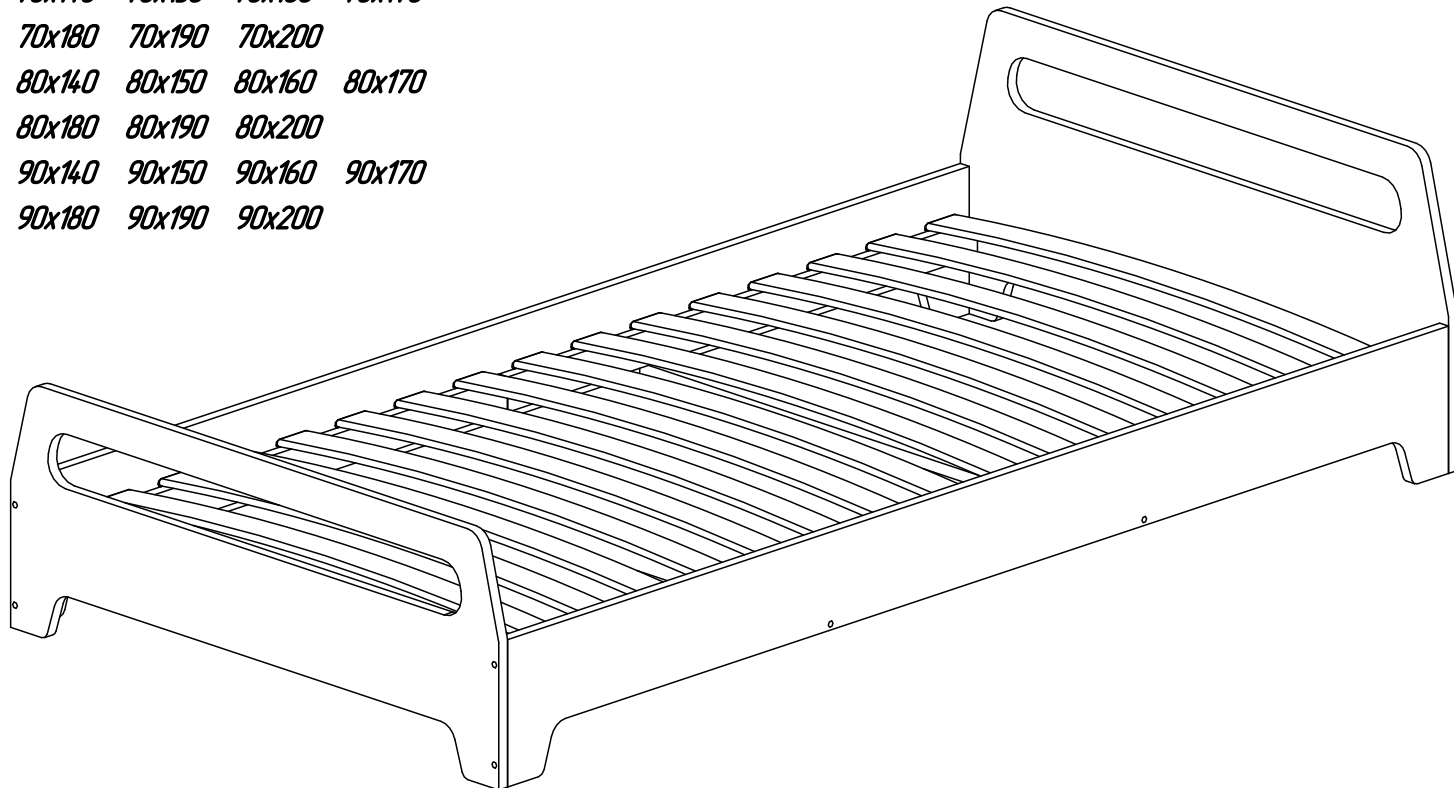

KIKI 12

70x140 70x150 70x160 70x170

70x180 70x190 70x200

80x140 80x150 80x160 80x170

80x180 80x190 80x200

90x140 90x150 90x160 90x170

90x180 90x190 90x200

Holes for a bed length over 170 cm

KIKI 12

BD1 - x1

BD2 - x1

BK1 - x1

BK2 - x1

LDS - x4

LKS - x2/3

ST - x16

K8

BD1

K8

K8
M8x35

** for a bed length over 170 cm*

S50

S50

LKS

LKS

S50
M6x50

** for a bed length over 170 cm*

K8

BD2

K8

K8
M8x35

*NIE SKAKAĆ
NO JUMPING*