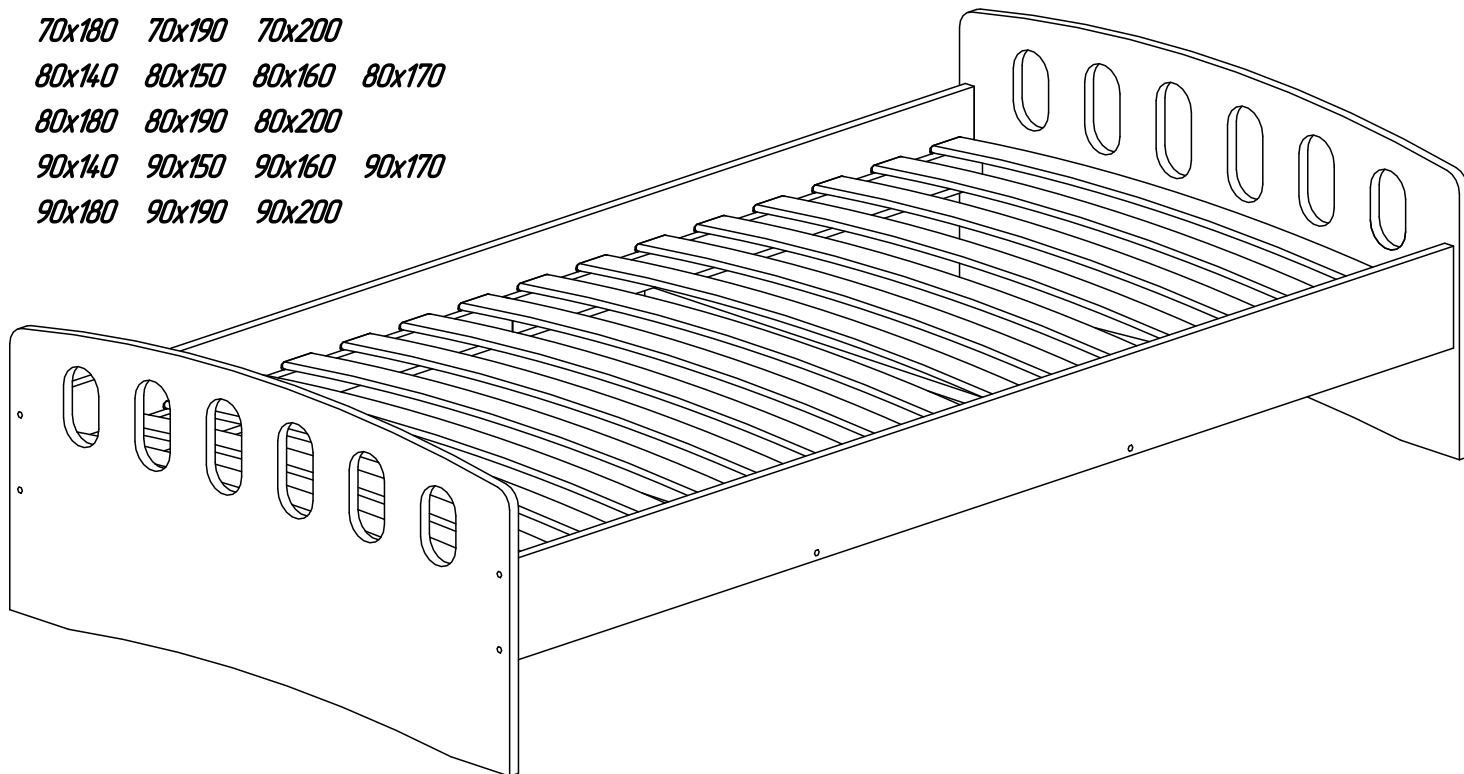

KIKI 11

70x140 70x150 70x160 70x170

70x180 70x190 70x200

80x140 80x150 80x160 80x170

80x180 80x190 80x200

90x140 90x150 90x160 90x170

90x180 90x190 90x200

Holes for a bed lenght over 170 cm

KIKI 11

BD1 - x1

BD2 - x1

BK - x2

LDS - x4

LKS - x2/3

ST - x16

** for a bed length over 170 cm*

S50

S50

S50
M6x50

LKS

LKS

** for a bed length over 170 cm*

** for a bed length over 170 cm*

NIE SKAKAĆ
NO JUMPING