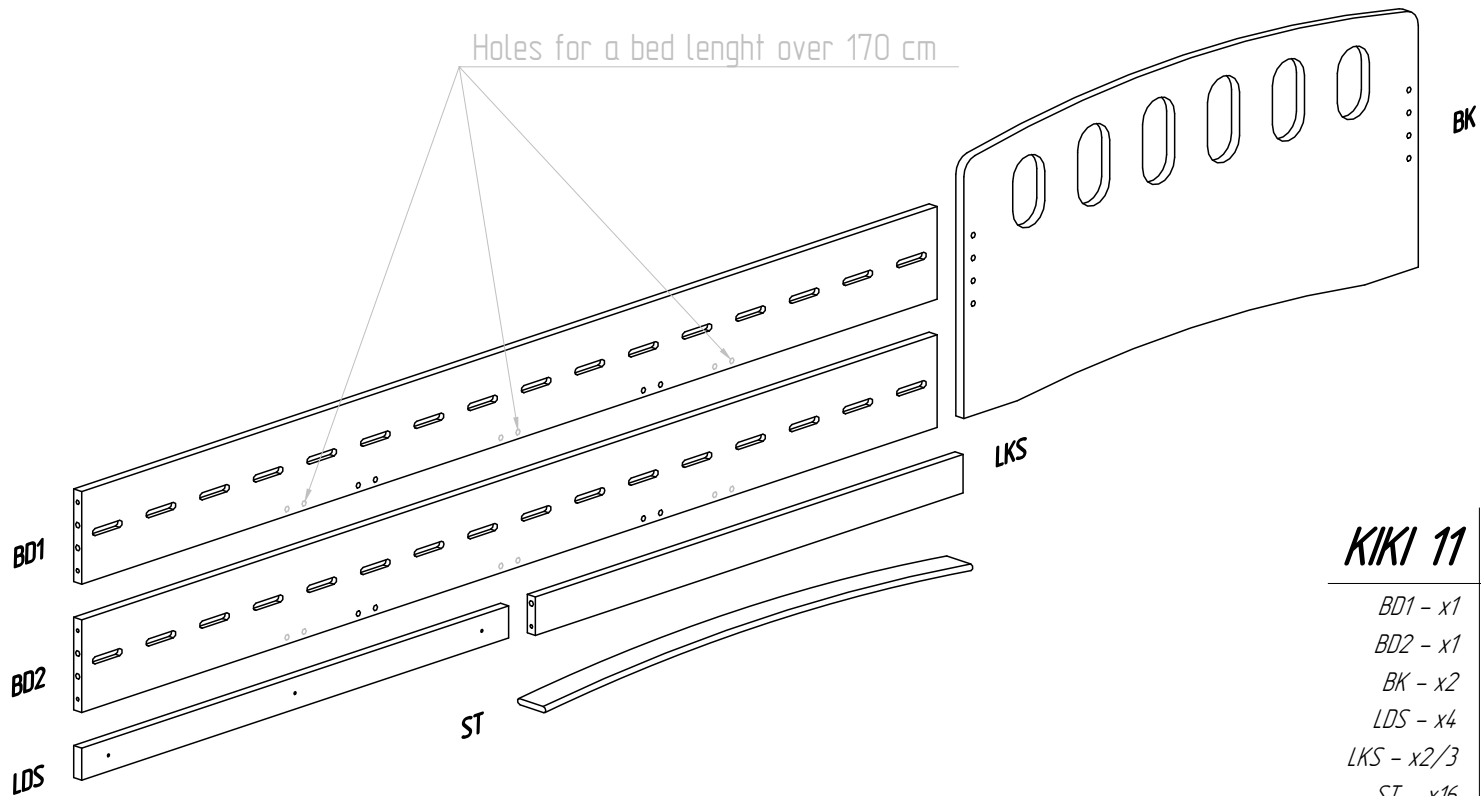

KIKI 11

70x140 70x150 70x160 70x170

70x180 70x190 70x200

80x140 80x150 80x160 80x170

80x180 80x190 80x200

90x140 90x150 90x160 90x170

90x180 90x190 90x200

Holes for a bed lenght over 170 cm

KIKI 11

BD1 - x1

BD2 - x1

BK - x2

LDS - x4

LKS - x2/3

ST - x16

** for a bed length over 170 cm*

S50

S50

S50
M6x50

LKS

LKS

** for a bed length over 170 cm*

** for a bed length over 170 cm*

NIE SKAKAĆ
NO JUMPING

Wysokość materaca

Mattress height

min. 8 cm

max. 12 cm

WARNING / UWAGA !

- Używać tylko materacy o grubości 8-12 cm.*
- Nie skakać na łóżku.*
- Zakaz przebywania więcej niż jednej osoby na łóżku.*

Części drewniane i plastikowe należy czyścić za pomocą suchej szmatki oraz zwykłych, łagodnych środków do pielęgnacji i czyszczenia surowego drewna.