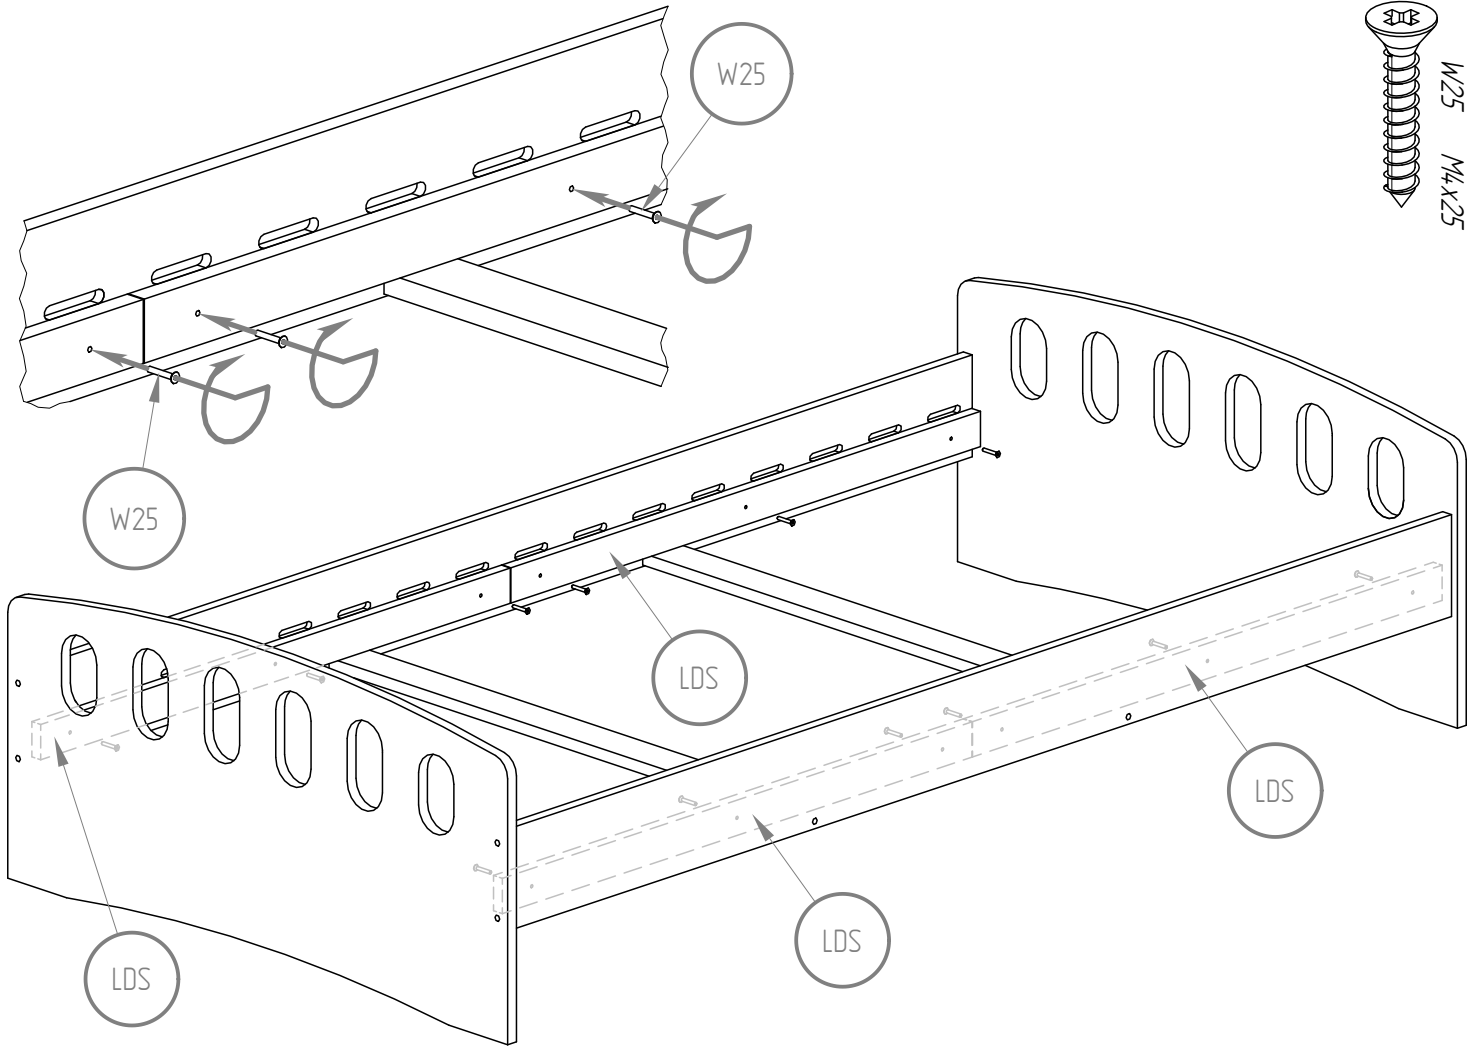

S50

S50

S50
M6x50

LKS

LKS

** for a bed length over 170 cm*

** for a bed length over 170 cm*

NIE SKAKAĆ
NO JUMPING

Wysokość materaca

Mattress height

min. 8 cm

max. 12 cm

WARNING / UWAGA !

- Używać tylko materacy o grubości 8-12 cm.*
- Nie skakać na łóżku.*
- Zakaz przebywania więcej niż jednej osoby na łóżku.*

Części drewniane i plastikowe należy czyścić za pomocą suchej szmatki oraz zwykłych, łagodnych środków do pielęgnacji i czyszczenia surowego drewna.