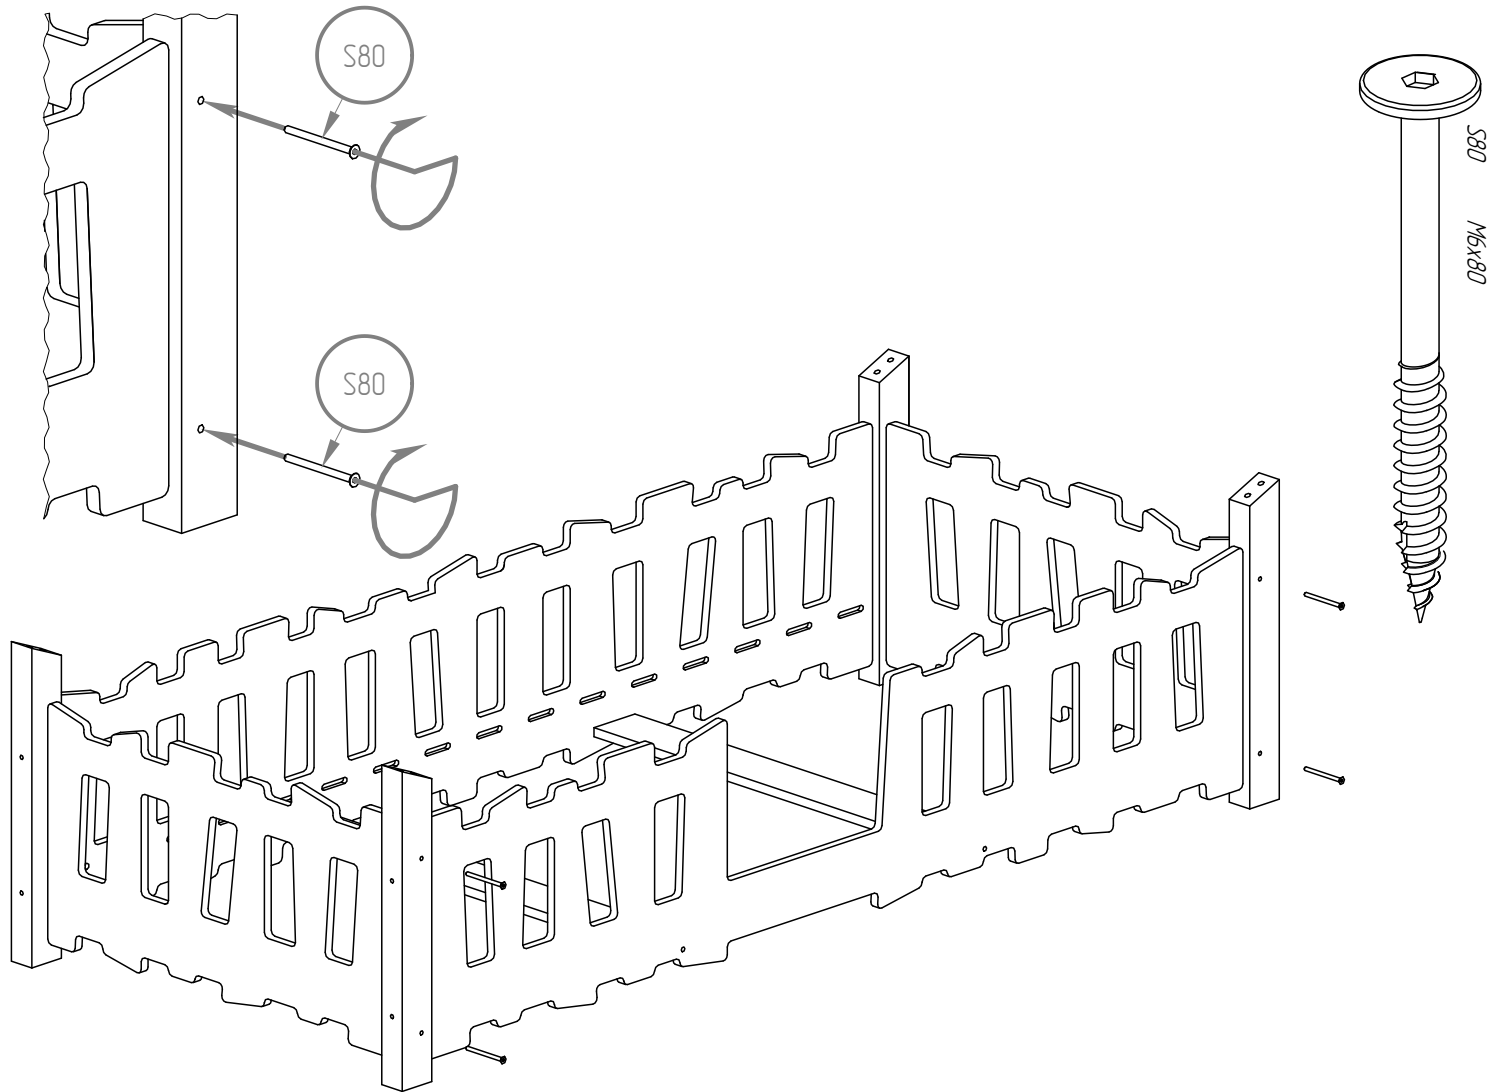

SCREWS	ELEMENTS
<i>S110 - x8</i>	<i>BD - x1</i>
<i>S80 - x12</i>	<i>BDS - x1</i>
<i>S50 - x4</i>	<i>BK - x2</i>
<i>W25 - x12</i>	<i>NL - x2</i>
<i>K8 - x40</i>	<i>NP - x2</i>
<i>K10 - x12</i>	<i>B2 - x1</i>
	<i>SK - x4</i>
	<i>LDS - x4</i>
	<i>LKS - x2</i>
	<i>ST - x12-16</i>

K8

BD

K8

K8
M8x35

K8
M8x35

K10 M10x45

NIE SKAKAĆ
NO JUMPING

Wysokość materaca