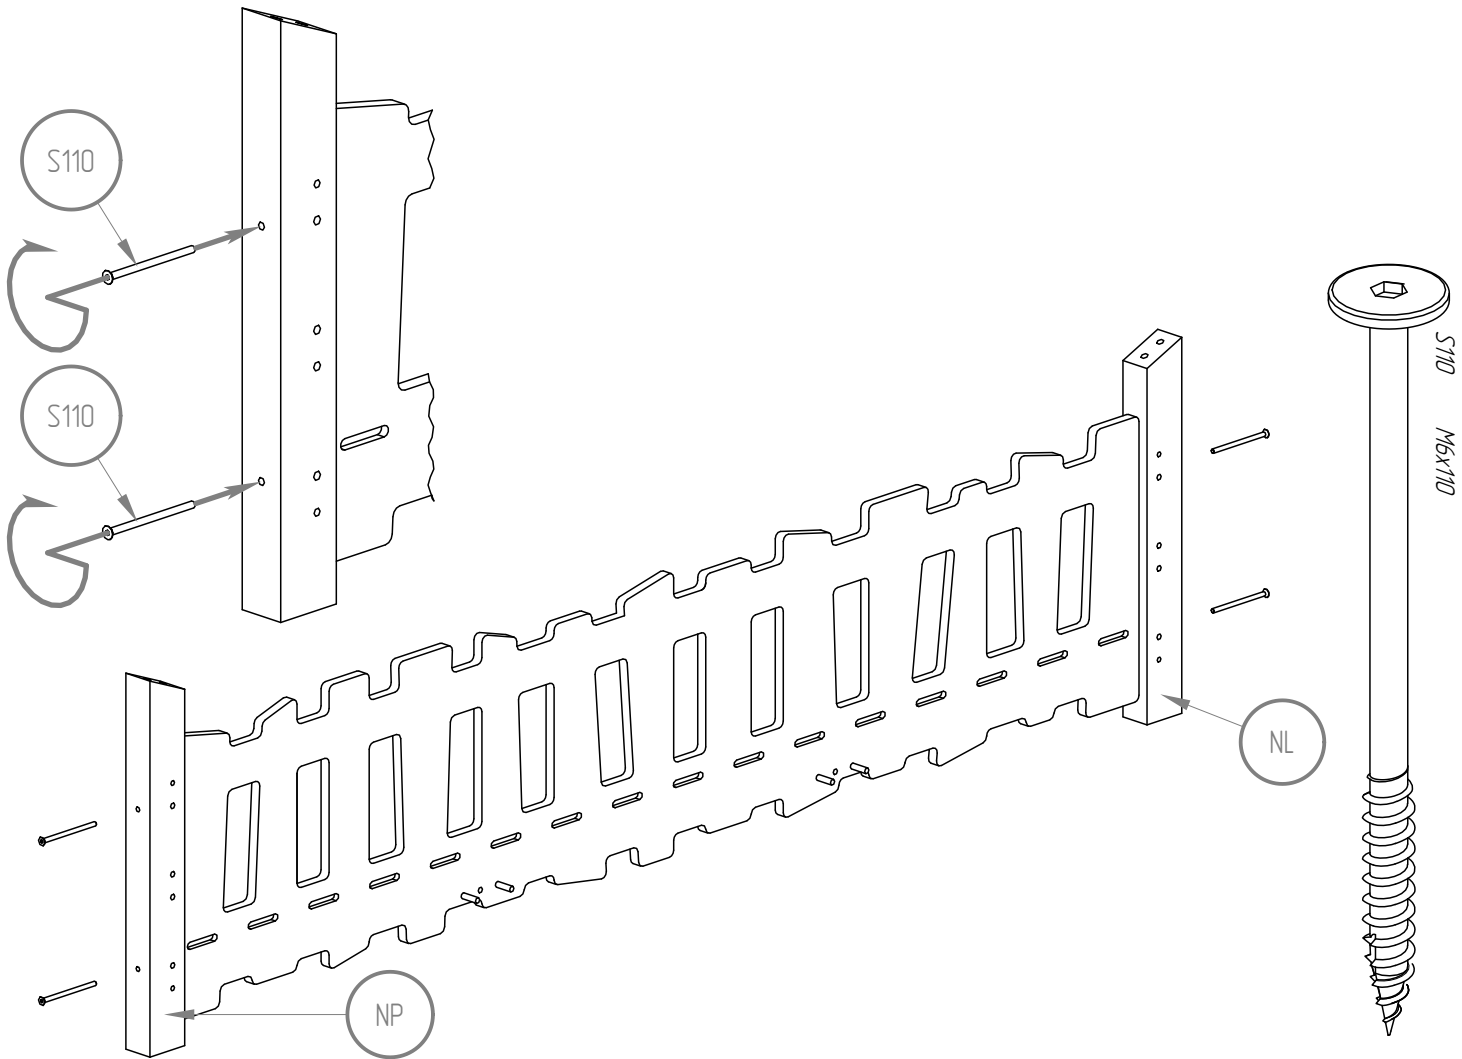

GATO

70x140 70x150 70x160 70x170

70x180 70x190 70x200

80x140 80x150 80x160 80x170

80x180 80x190 80x200

90x140 90x150 90x160 90x170

90x180 90x190 90x200

GATO

SCREWS	ELEMENTS
<i>S110 - x8</i>	<i>BD - x1</i>
<i>S80 - x12</i>	<i>BDS - x1</i>
<i>S50 - x4</i>	<i>BK - x2</i>
<i>W25 - x12</i>	<i>NL - x2</i>
<i>K8 - x40</i>	<i>NP - x2</i>
<i>K10 - x12</i>	<i>B2 - x1</i>
	<i>SK - x4</i>
	<i>LDS - x4</i>
	<i>LKS - x2</i>
	<i>ST - x12-16</i>

K8

BD

K8

K8
M8x35

K8
M8x35

K10 M10x45

NIE SKAKAĆ
NO JUMPING

Wysokość materaca