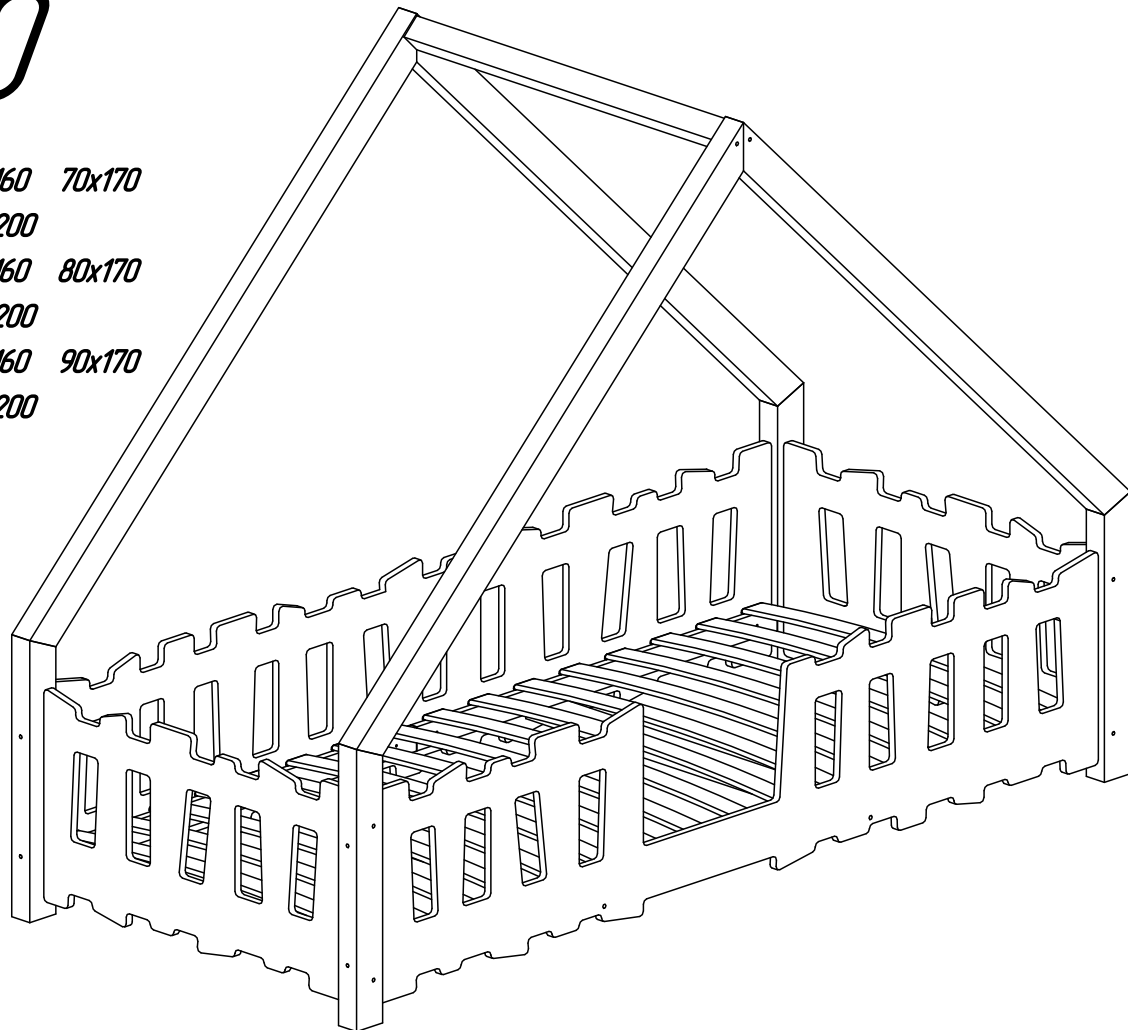

GATO

70x140 70x150 70x160 70x170

70x180 70x190 70x200

80x140 80x150 80x160 80x170

80x180 80x190 80x200

90x140 90x150 90x160 90x170

90x180 90x190 90x200

GATO

SCREWS	ELEMENTS
<i>S110 - x8</i>	<i>BD - x1</i>
<i>S80 - x12</i>	<i>BDS - x1</i>
<i>S50 - x4</i>	<i>BK - x2</i>
<i>W25 - x12</i>	<i>NL - x2</i>
<i>K8 - x40</i>	<i>NP - x2</i>
<i>K10 - x12</i>	<i>B2 - x1</i>
	<i>SK - x4</i>
	<i>LDS - x4</i>
	<i>LKS - x2</i>
	<i>ST - x12-16</i>

K8

BD

K8

K8
M8x35

K8
M8x35

K10 M10x45

NIE SKAKAĆ
NO JUMPING

Wysokość materaca