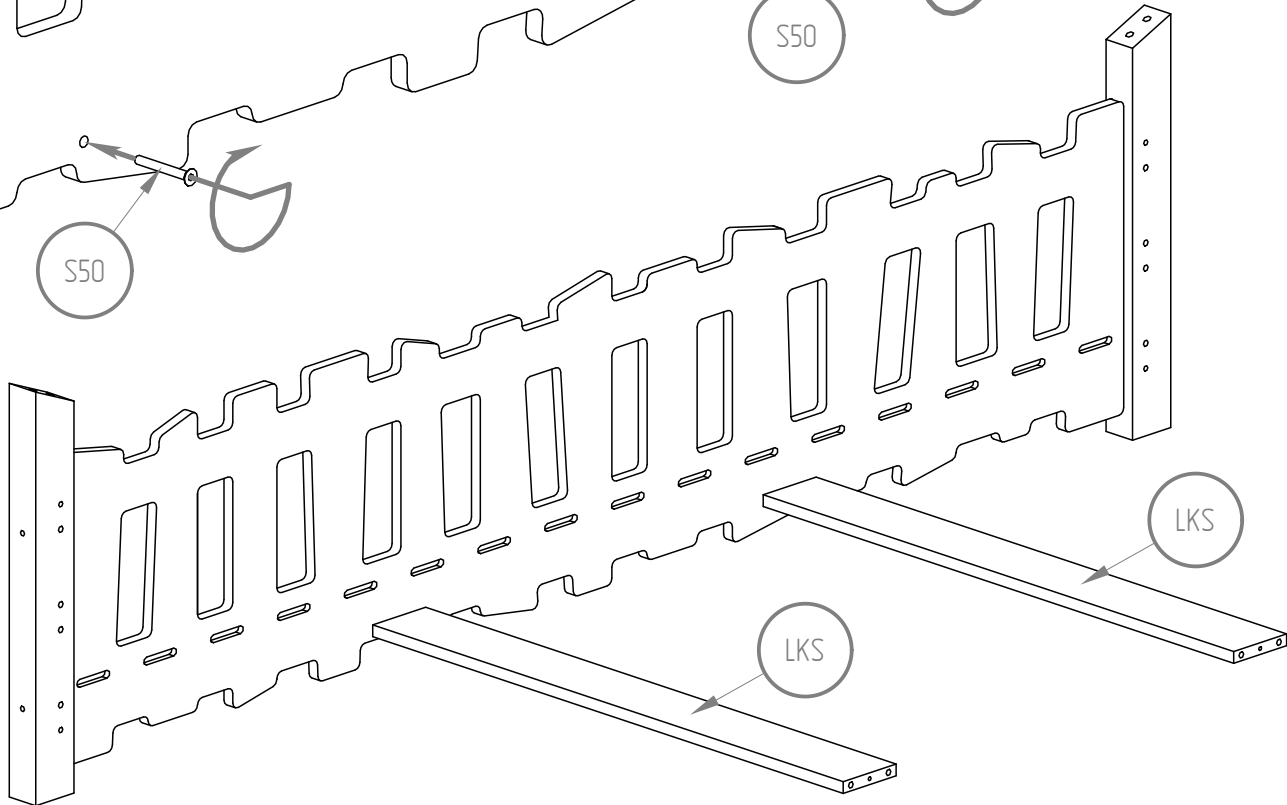

SCREWS	ELEMENTS
<i>S110 - x8</i>	<i>BD - x1</i>
<i>S80 - x12</i>	<i>BDS - x1</i>
<i>S50 - x4</i>	<i>BK - x2</i>
<i>W25 - x12</i>	<i>NL - x2</i>
<i>K8 - x40</i>	<i>NP - x2</i>
<i>K10 - x12</i>	<i>B2 - x1</i>
	<i>SK - x4</i>
	<i>LDS - x4</i>
	<i>LKS - x2</i>
	<i>ST - x12-16</i>

K8

BD

K8

K8
M8x35

K8
M8x35

K10 M10x45

NIE SKAKAĆ
NO JUMPING

Wysokość materaca