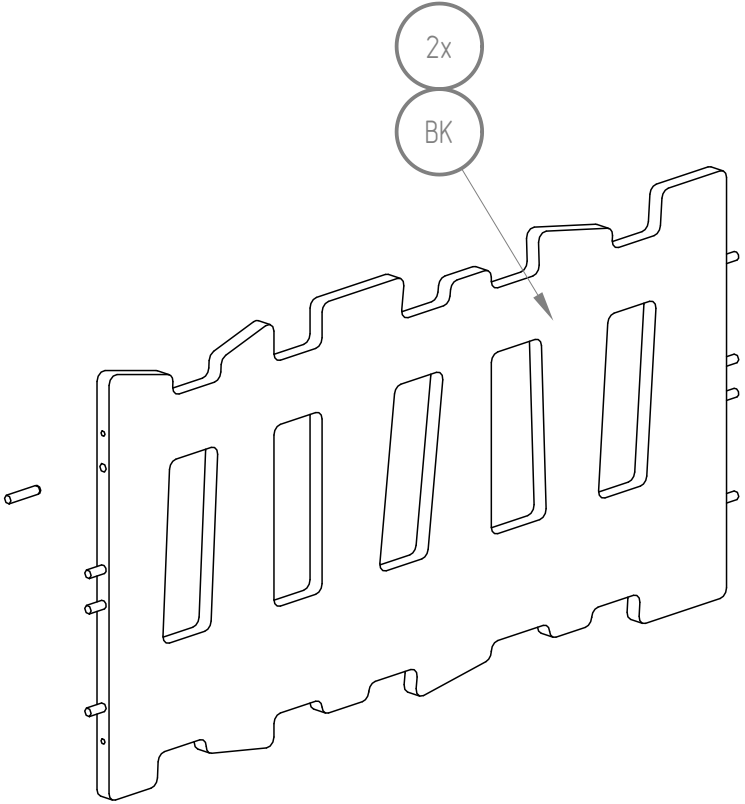

SCREWS	ELEMENTS
<i>S110 - x8</i>	<i>BD - x1</i>
<i>S80 - x12</i>	<i>BDS - x1</i>
<i>S50 - x4</i>	<i>BK - x2</i>
<i>W25 - x12</i>	<i>NL - x2</i>
<i>K8 - x40</i>	<i>NP - x2</i>
<i>K10 - x12</i>	<i>B2 - x1</i>
	<i>SK - x4</i>
	<i>LDS - x4</i>
	<i>LKS - x2</i>
	<i>ST - x12-16</i>

K8

BD

K8

K8
M8x35

K8
M8x35

K10 M10x45

NIE SKAKAĆ
NO JUMPING

Wysokość materaca

Mattress height

min. 8 cm

max. 12 cm

WARNING / UWAGA !

- Używać tylko materacy o grubości 8-12 cm.*
- Nie skakać na łóżku.*
- Zakaz przebywania więcej niż jednej osoby na łóżku.*

Części drewniane i plastikowe należy czyścić za pomocą suchej szmatki oraz zwykłych, łagodnych środków do pielęgnacji i czyszczenia surowego drewna.