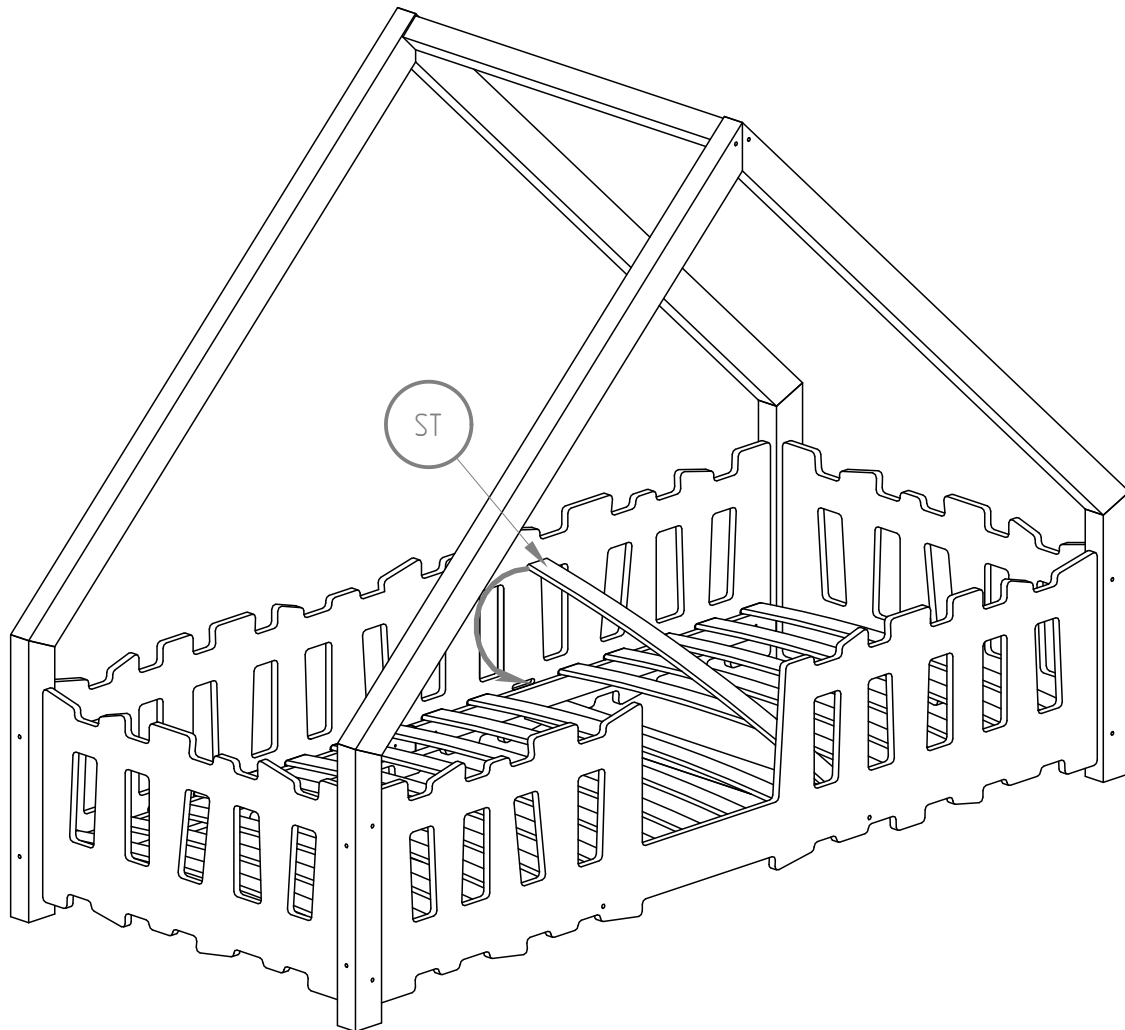

GATO

70x140 70x150 70x160 70x170

70x180 70x190 70x200

80x140 80x150 80x160 80x170

80x180 80x190 80x200

90x140 90x150 90x160 90x170

90x180 90x190 90x200

GATO

SCREWS	ELEMENTS
<i>S110 - x8</i>	<i>BD - x1</i>
<i>S80 - x12</i>	<i>BDS - x1</i>
<i>S50 - x4</i>	<i>BK - x2</i>
<i>W25 - x12</i>	<i>NL - x2</i>
<i>K8 - x40</i>	<i>NP - x2</i>
<i>K10 - x12</i>	<i>B2 - x1</i>
	<i>SK - x4</i>
	<i>LDS - x4</i>
	<i>LKS - x2</i>
	<i>ST - x12-16</i>

K8

BD

K8

K8
M8x35

K8
M8x35

K10 M10x45

NIE SKAKAĆ
NO JUMPING

Wysokość materaca