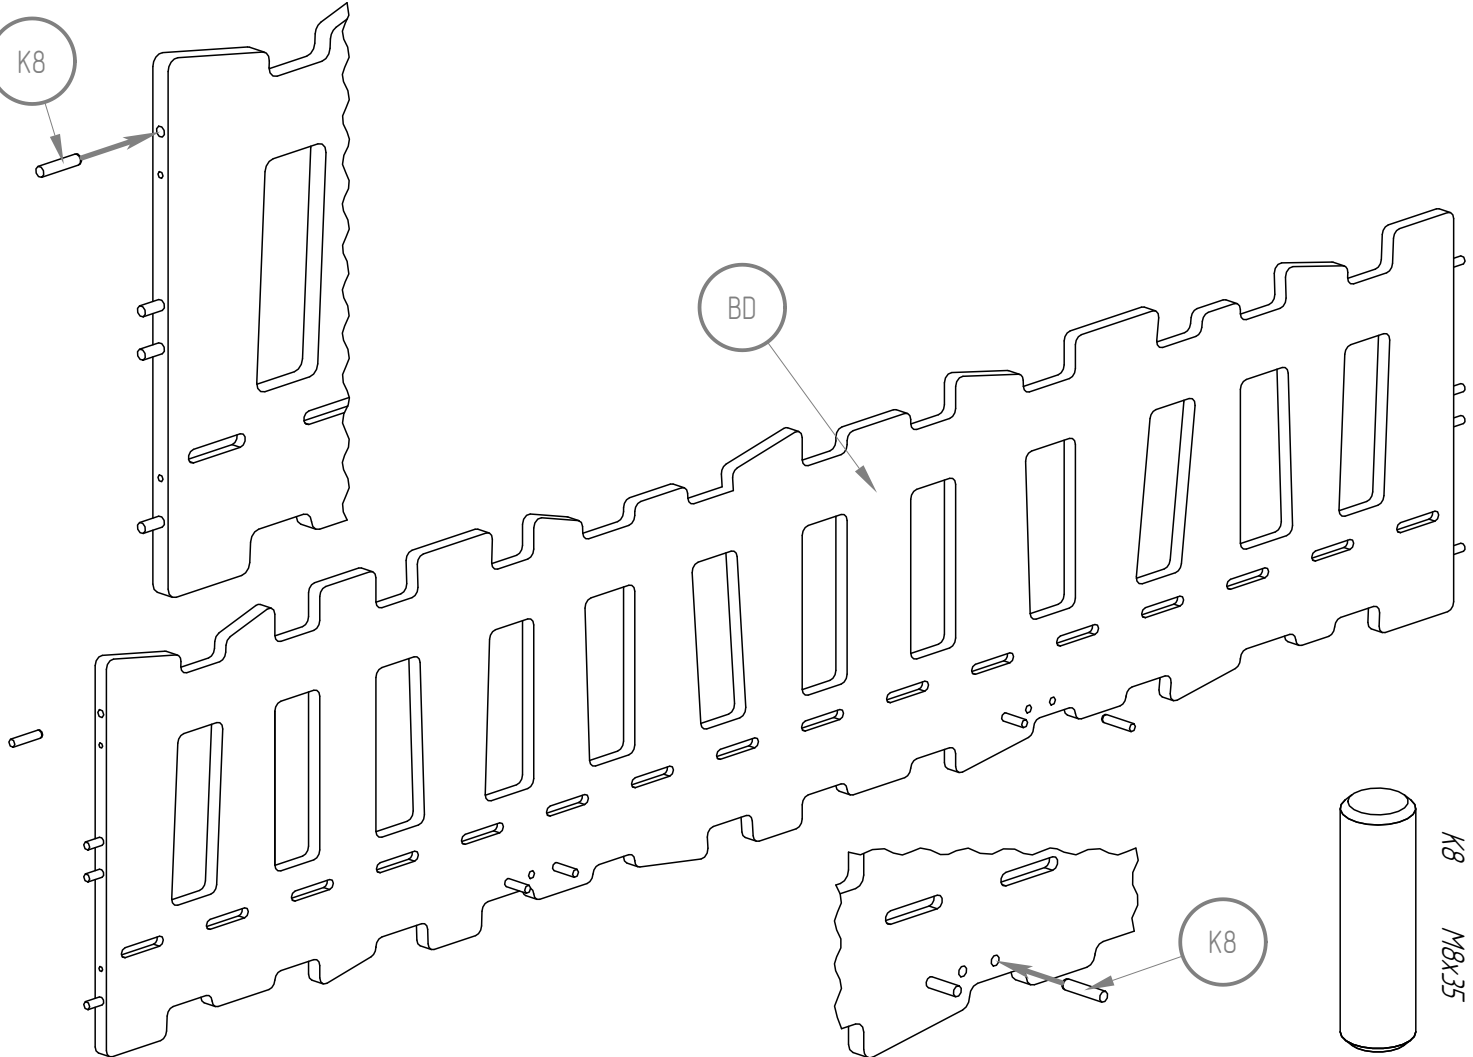

GATO

70x140 70x150 70x160 70x170

70x180 70x190 70x200

80x140 80x150 80x160 80x170

80x180 80x190 80x200

90x140 90x150 90x160 90x170

90x180 90x190 90x200

GATO

SCREWS	ELEMENTS
<i>S110 - x8</i>	<i>BD - x1</i>
<i>S80 - x12</i>	<i>BDS - x1</i>
<i>S50 - x4</i>	<i>BK - x2</i>
<i>W25 - x12</i>	<i>NL - x2</i>
<i>K8 - x40</i>	<i>NP - x2</i>
<i>K10 - x12</i>	<i>B2 - x1</i>
	<i>SK - x4</i>
	<i>LDS - x4</i>
	<i>LKS - x2</i>
	<i>ST - x12-16</i>

K8

BD

K8

K8
M8x35

K8
M8x35

K10 M10x45

NIE SKAKAĆ
NO JUMPING

Wysokość materaca