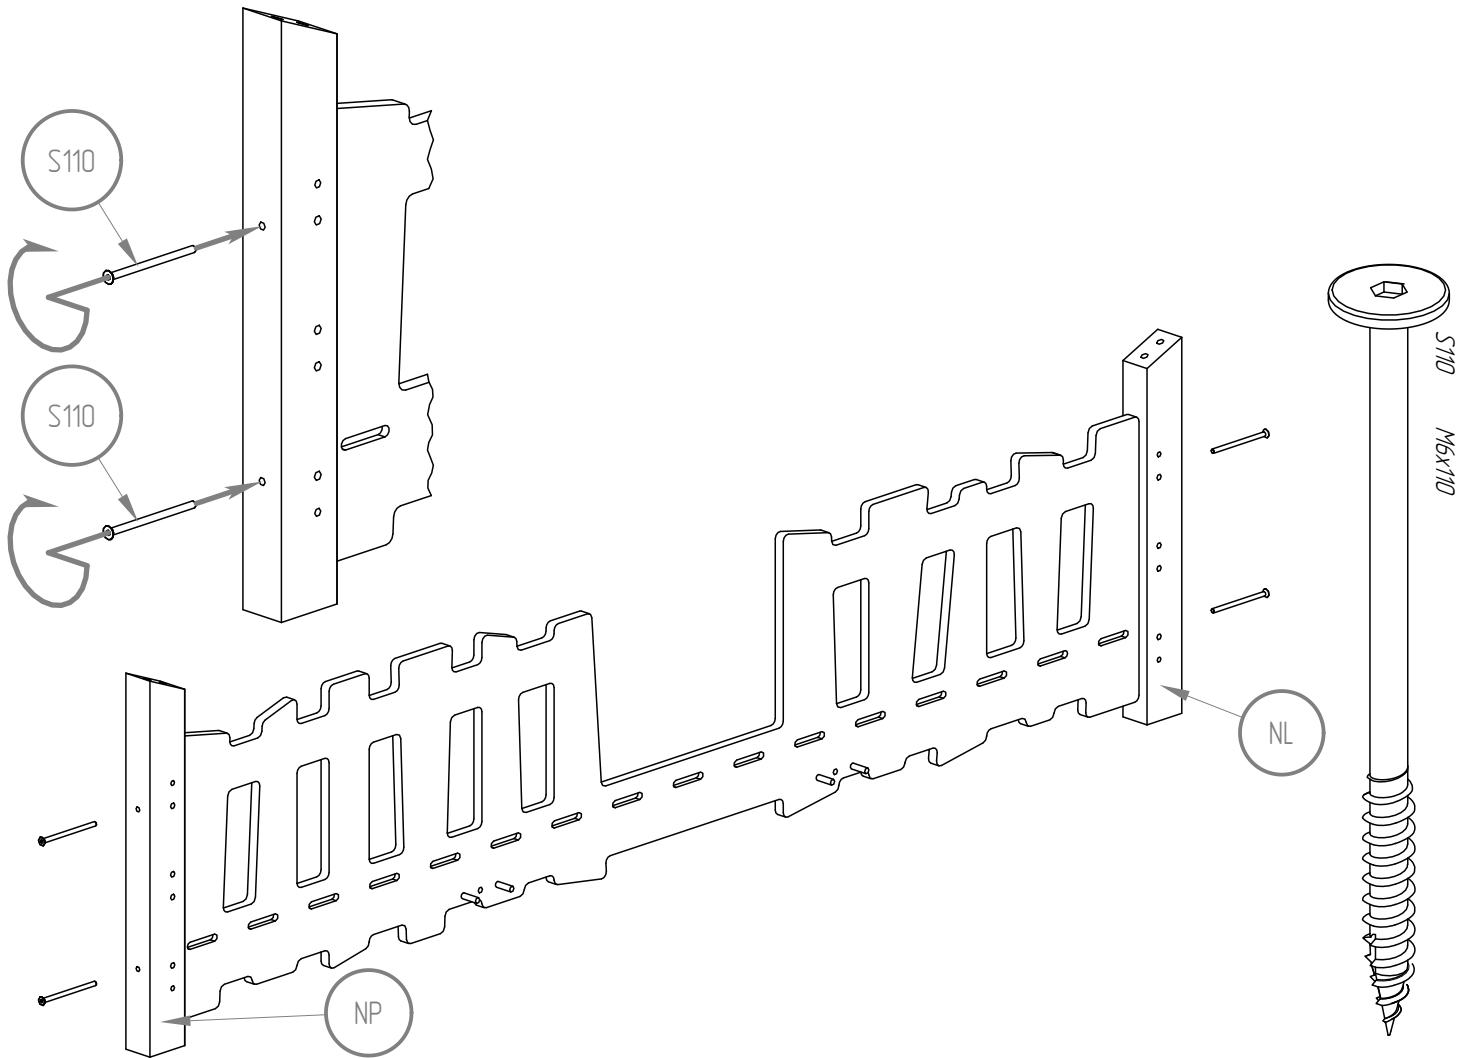

SCREWS	ELEMENTS
<i>S110 - x8</i>	<i>BD - x1</i>
<i>S80 - x12</i>	<i>BDS - x1</i>
<i>S50 - x4</i>	<i>BK - x2</i>
<i>W25 - x12</i>	<i>NL - x2</i>
<i>K8 - x40</i>	<i>NP - x2</i>
<i>K10 - x12</i>	<i>B2 - x1</i>
	<i>SK - x4</i>
	<i>LDS - x4</i>
	<i>LKS - x2</i>
	<i>ST - x12-16</i>

K8

BD

K8

K8
M8x35

K8
M8x35

K10 M10x45

NIE SKAKAĆ
NO JUMPING

Wysokość materaca