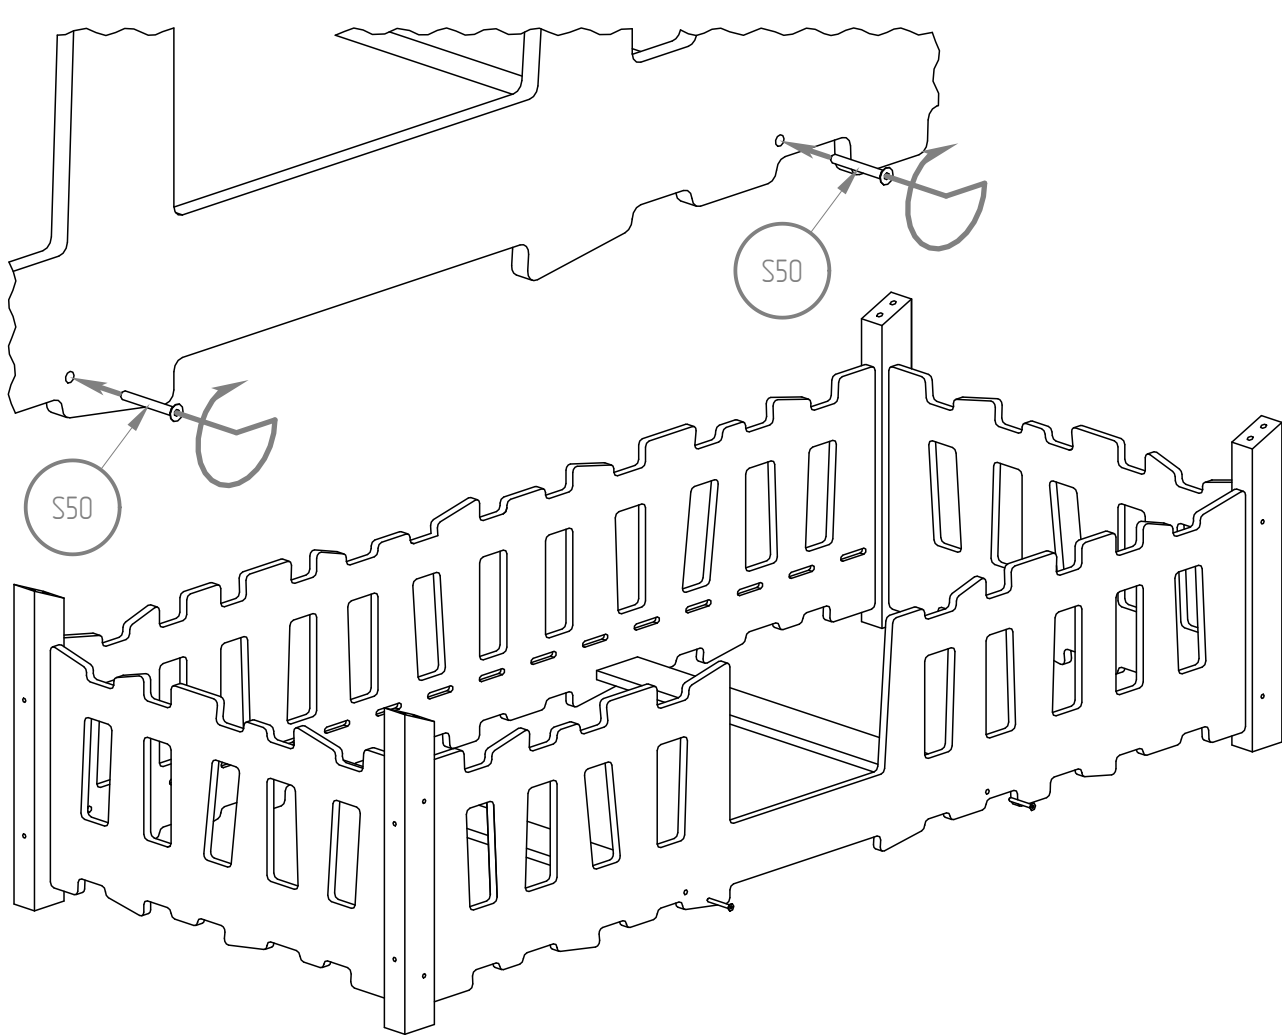

SCREWS	ELEMENTS
<i>S110 - x8</i>	<i>BD - x1</i>
<i>S80 - x12</i>	<i>BDS - x1</i>
<i>S50 - x4</i>	<i>BK - x2</i>
<i>W25 - x12</i>	<i>NL - x2</i>
<i>K8 - x40</i>	<i>NP - x2</i>
<i>K10 - x12</i>	<i>B2 - x1</i>
	<i>SK - x4</i>
	<i>LDS - x4</i>
	<i>LKS - x2</i>
	<i>ST - x12-16</i>

K8

BD

K8

K8
M8x35

K8
M8x35

K10 M10x45

NIE SKAKAĆ
NO JUMPING

Wysokość materaca