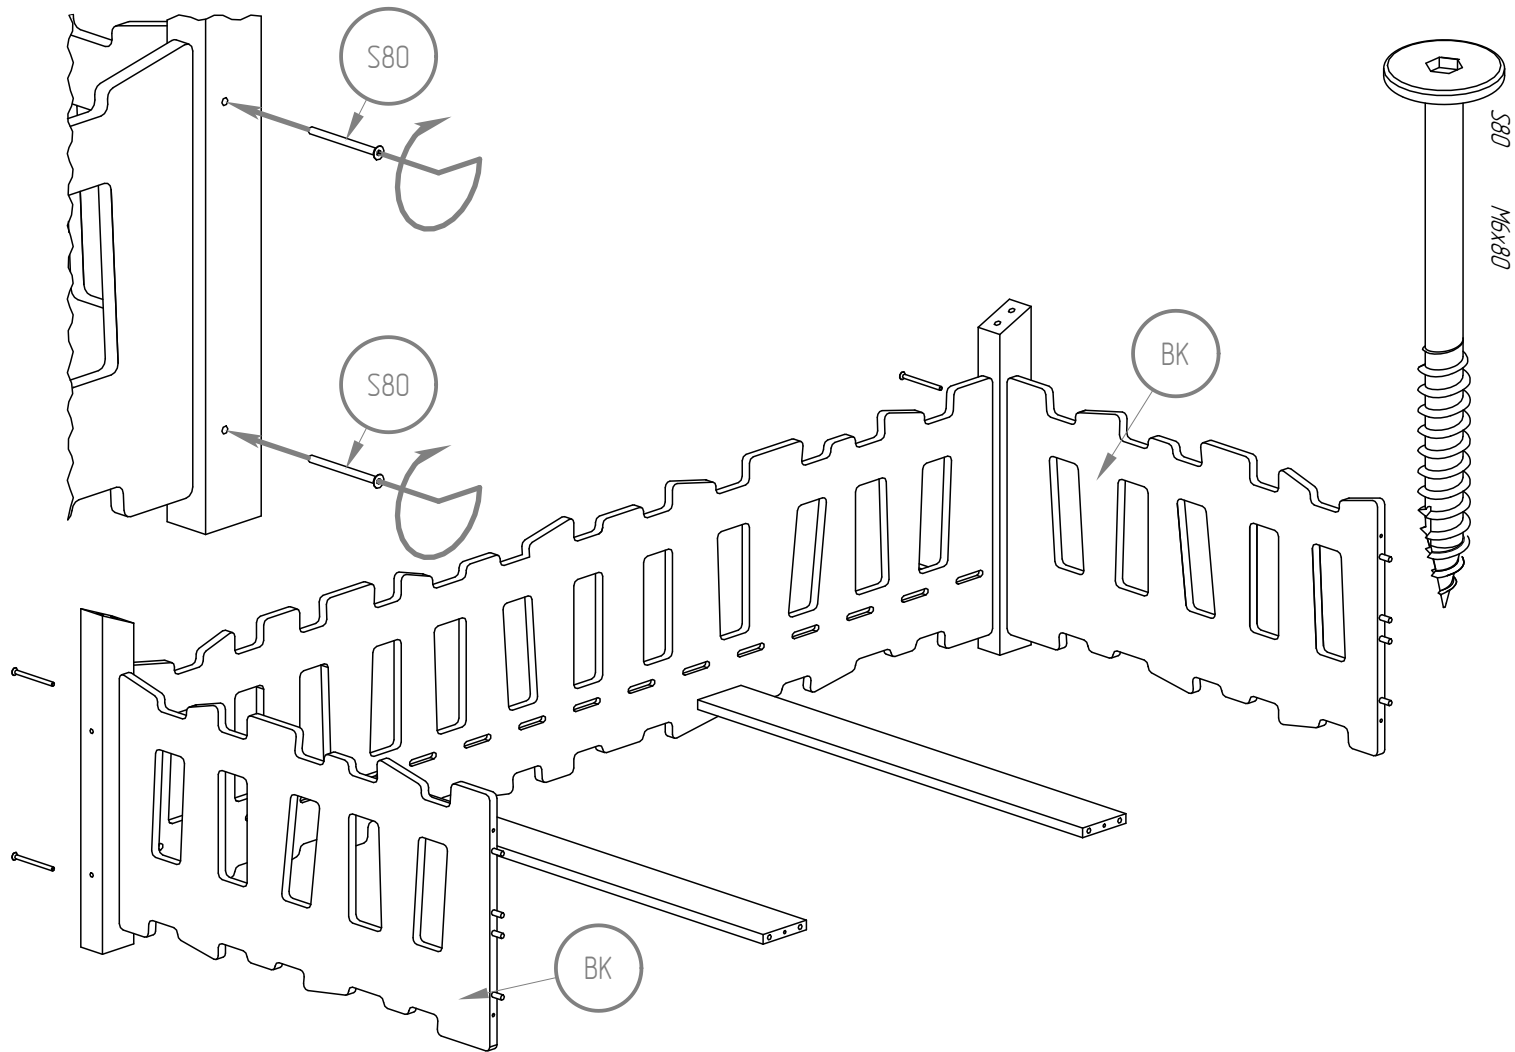

SCREWS	ELEMENTS
<i>S110 - x8</i>	<i>BD - x1</i>
<i>S80 - x12</i>	<i>BDS - x1</i>
<i>S50 - x4</i>	<i>BK - x2</i>
<i>W25 - x12</i>	<i>NL - x2</i>
<i>K8 - x40</i>	<i>NP - x2</i>
<i>K10 - x12</i>	<i>B2 - x1</i>
	<i>SK - x4</i>
	<i>LDS - x4</i>
	<i>LKS - x2</i>
	<i>ST - x12-16</i>

K8

BD

K8

K8
M8x35

K8
M8x35

K10 M10x45

NIE SKAKAĆ
NO JUMPING

Wysokość materaca