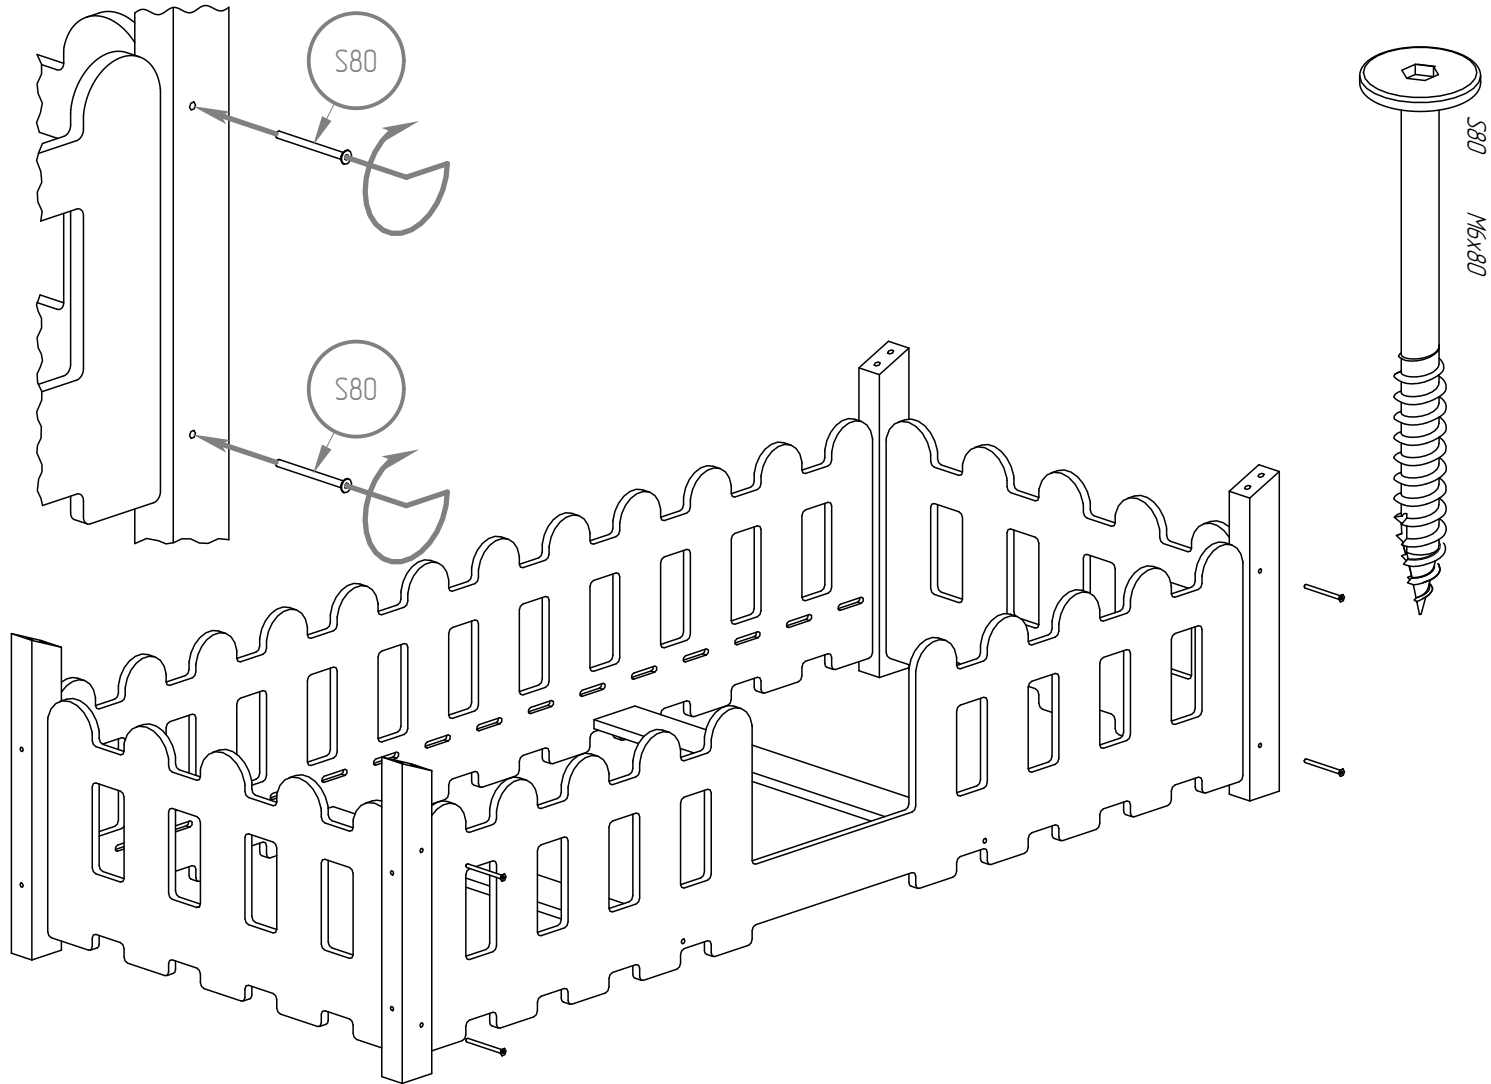

# DIEGO

SCREWS	ELEMENTS
<i>S110 - x8</i>	<i>BD - x1</i>
<i>S80 - x12</i>	<i>BDS - x1</i>
<i>S50 - x4</i>	<i>BK - x2</i>
<i>W25 - x12</i>	<i>NL - x2</i>
<i>K8 - x40</i>	<i>NP - x2</i>
<i>K10 - x12</i>	<i>B2 - x1</i>
	<i>SK - x4</i>
	<i>LDS - x4</i>
	<i>LKS - x2</i>
	<i>ST - x12-16</i>

K8

BD

K8

18x35

K8  
M8x35

K10 M10x45

*NIE SKAKAĆ*  
*NO JUMPING*

*Wysokość materaca*

*Mattress height*

*min. 8 cm*

*max. 12 cm*

---