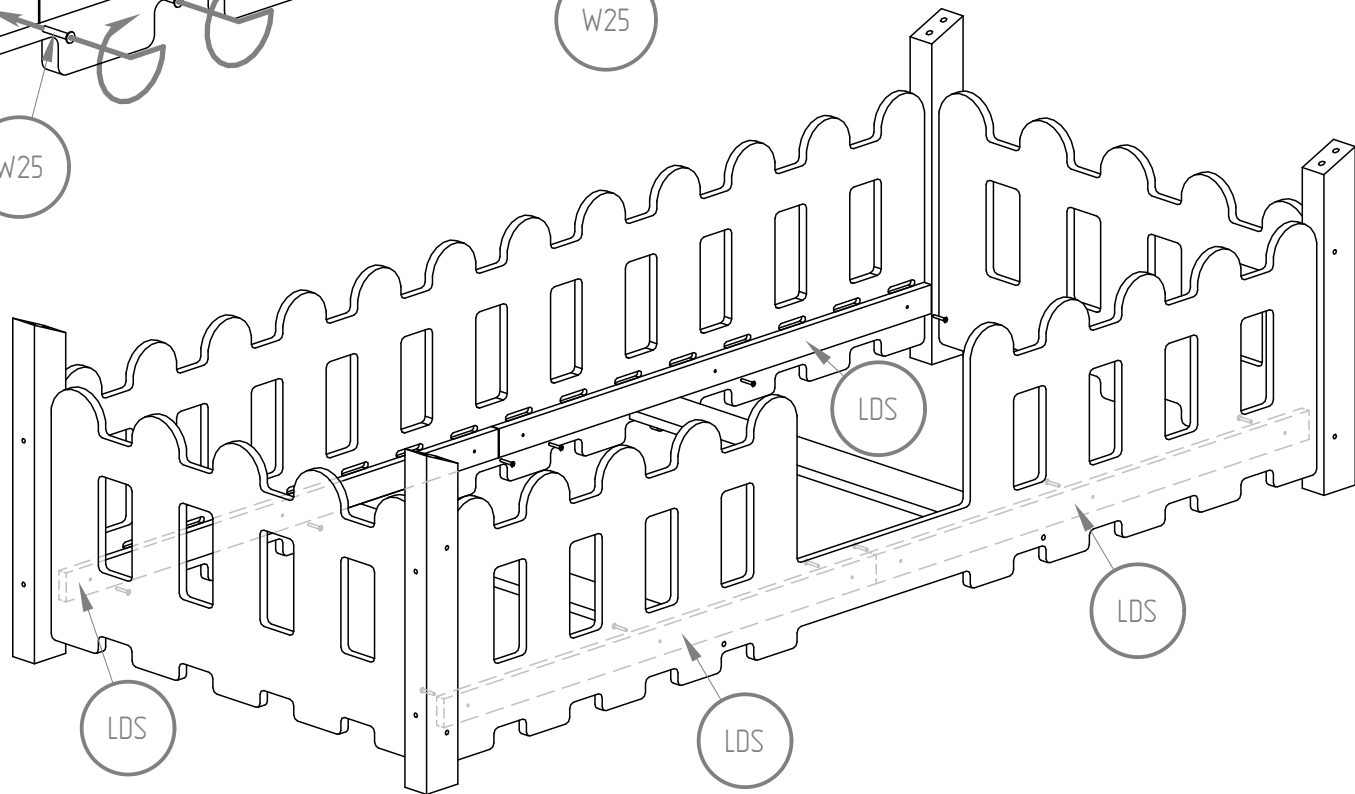

# DIEGO

SCREWS	ELEMENTS
<i>S110 - x8</i>	<i>BD - x1</i>
<i>S80 - x12</i>	<i>BDS - x1</i>
<i>S50 - x4</i>	<i>BK - x2</i>
<i>W25 - x12</i>	<i>NL - x2</i>
<i>K8 - x40</i>	<i>NP - x2</i>
<i>K10 - x12</i>	<i>B2 - x1</i>
	<i>SK - x4</i>
	<i>LDS - x4</i>
	<i>LKS - x2</i>
	<i>ST - x12-16</i>

K8

BD

K8

18x35

K8  
M8x35

K10 M10x45

*NIE SKAKAĆ*  
*NO JUMPING*

*Wysokość materaca*

*Mattress height*

*min. 8 cm*

*max. 12 cm*

---