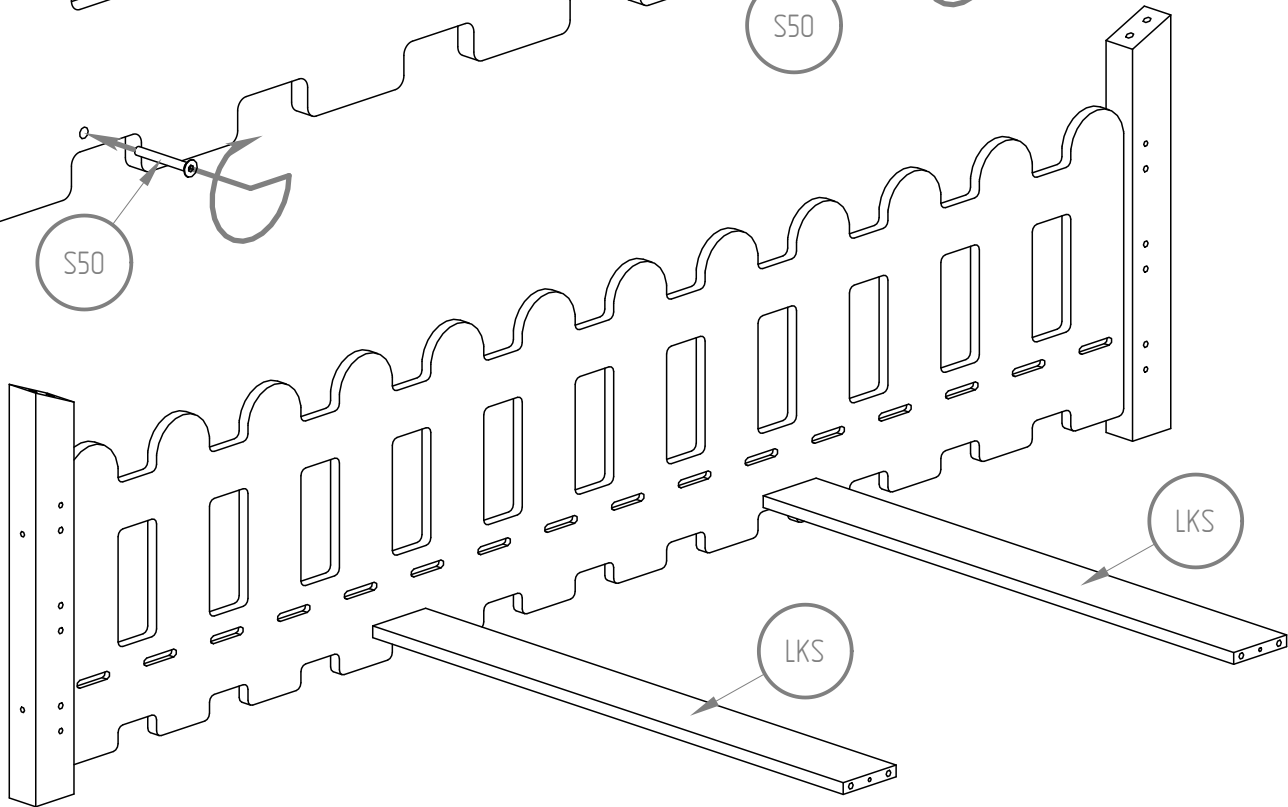

# *DIEGO*

*70x140 70x150 70x160 70x170*

*70x180 70x190 70x200*

*80x140 80x150 80x160 80x170*

*80x180 80x190 80x200*

*90x140 90x150 90x160 90x170*

*90x180 90x190 90x200*

# DIEGO

SCREWS	ELEMENTS
<i>S110 - x8</i>	<i>BD - x1</i>
<i>S80 - x12</i>	<i>BDS - x1</i>
<i>S50 - x4</i>	<i>BK - x2</i>
<i>W25 - x12</i>	<i>NL - x2</i>
<i>K8 - x40</i>	<i>NP - x2</i>
<i>K10 - x12</i>	<i>B2 - x1</i>
	<i>SK - x4</i>
	<i>LDS - x4</i>
	<i>LKS - x2</i>
	<i>ST - x12-16</i>

K8

BD

K8

18x35

K8  
M8x35

K10 M10x45

*NIE SKAKAĆ*  
*NO JUMPING*

*Wysokość materaca*