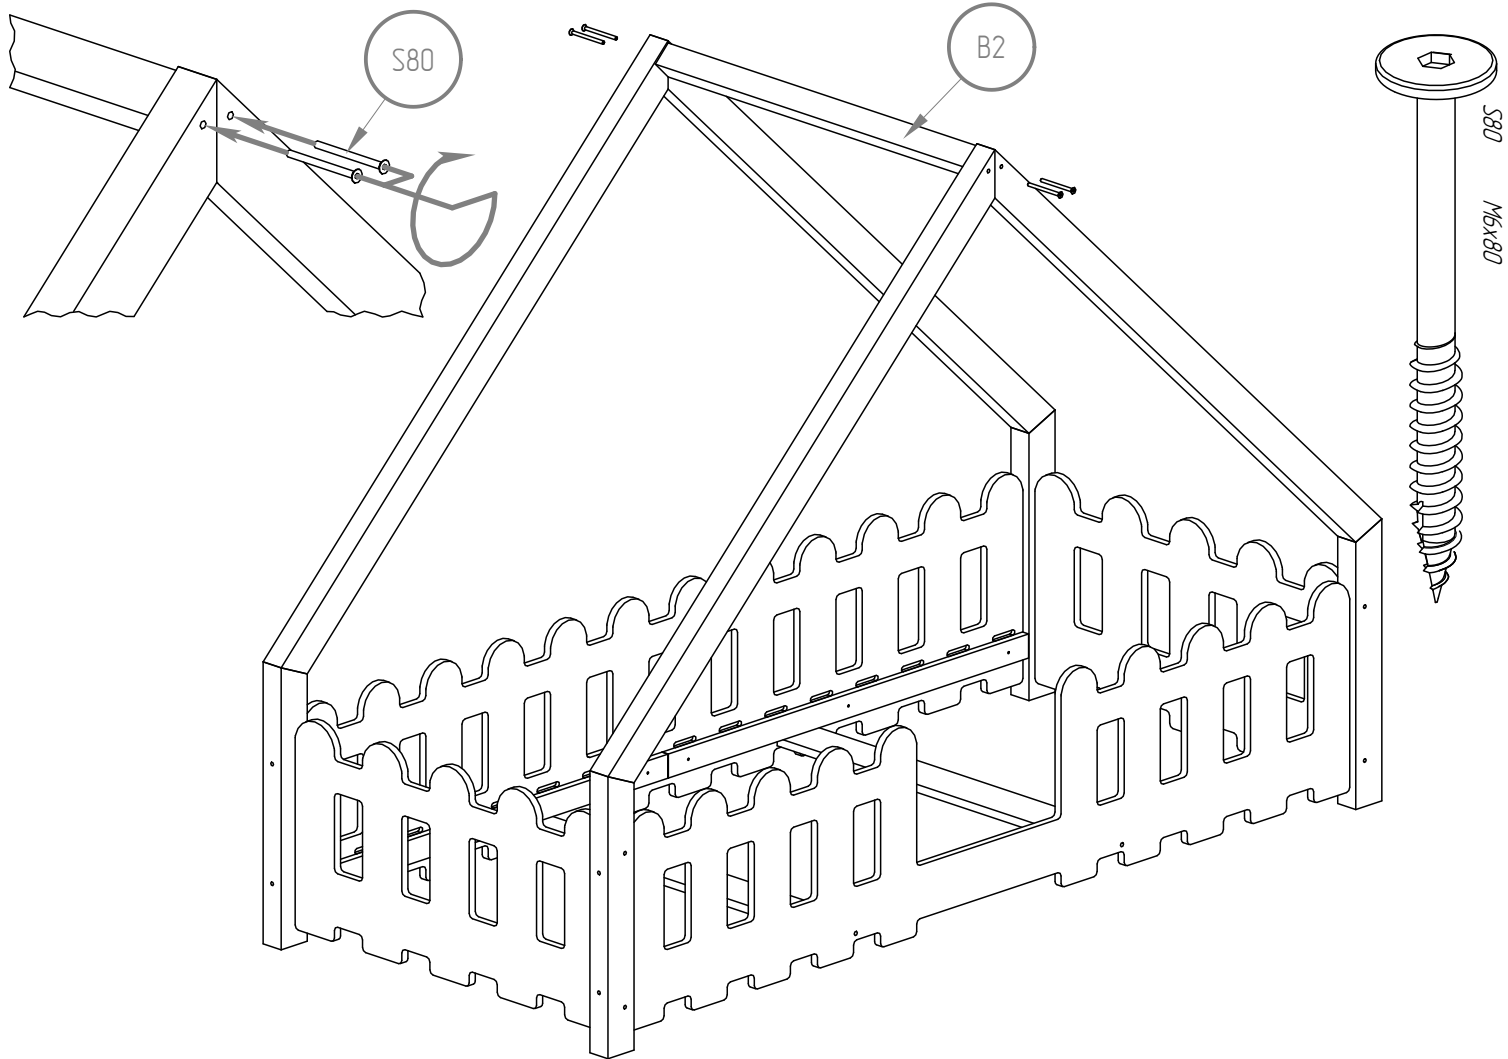

# DIEGO

SCREWS	ELEMENTS
<i>S110 - x8</i>	<i>BD - x1</i>
<i>S80 - x12</i>	<i>BDS - x1</i>
<i>S50 - x4</i>	<i>BK - x2</i>
<i>W25 - x12</i>	<i>NL - x2</i>
<i>K8 - x40</i>	<i>NP - x2</i>
<i>K10 - x12</i>	<i>B2 - x1</i>
	<i>SK - x4</i>
	<i>LDS - x4</i>
	<i>LKS - x2</i>
	<i>ST - x12-16</i>

K8

BD

K8

18x35

K8  
M8x35

K10 M10x45

*NIE SKAKAĆ*  
*NO JUMPING*

*Wysokość materaca*