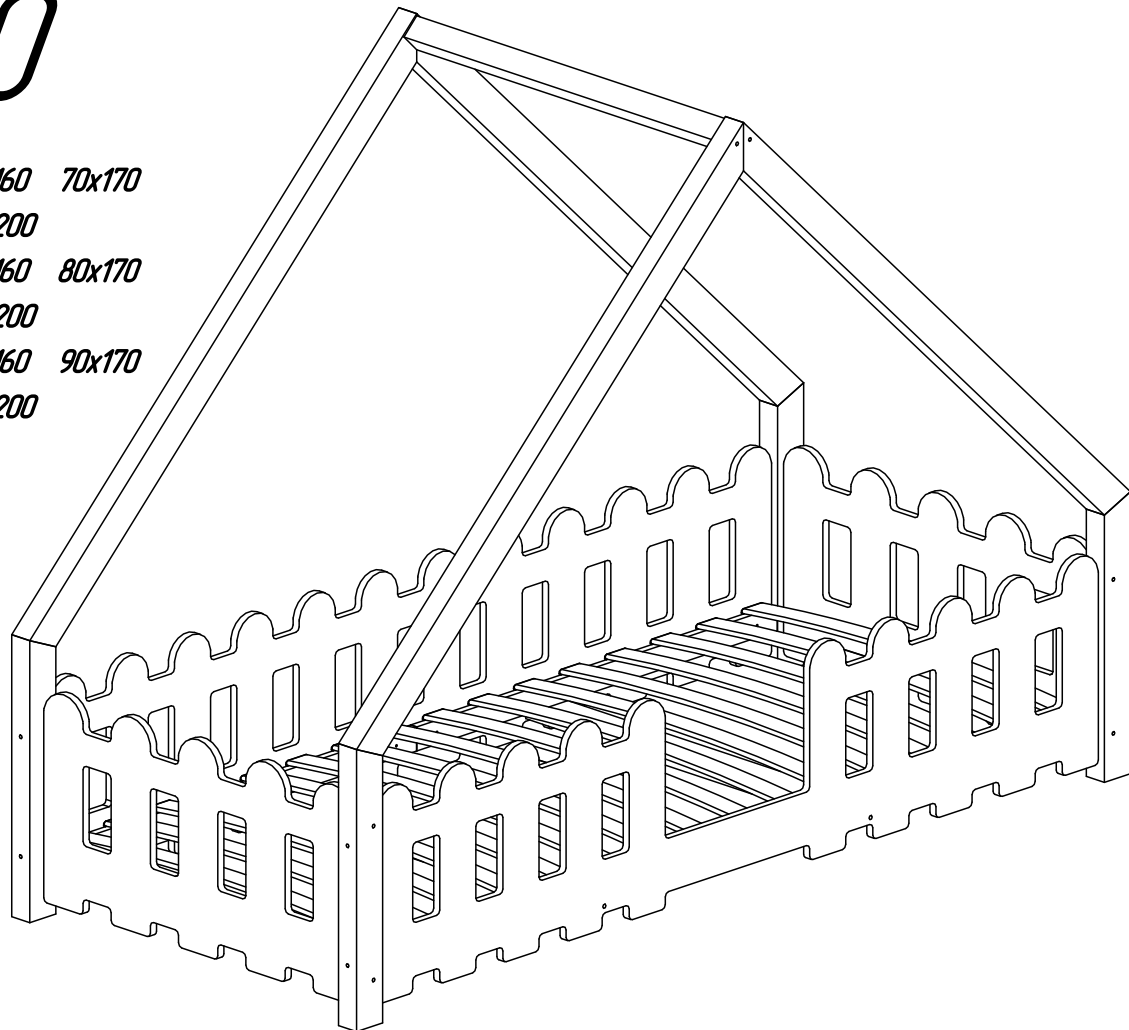

# *DIEGO*

*70x140 70x150 70x160 70x170*

*70x180 70x190 70x200*

*80x140 80x150 80x160 80x170*

*80x180 80x190 80x200*

*90x140 90x150 90x160 90x170*

*90x180 90x190 90x200*

# DIEGO

SCREWS	ELEMENTS
<i>S110 - x8</i>	<i>BD - x1</i>
<i>S80 - x12</i>	<i>BDS - x1</i>
<i>S50 - x4</i>	<i>BK - x2</i>
<i>W25 - x12</i>	<i>NL - x2</i>
<i>K8 - x40</i>	<i>NP - x2</i>
<i>K10 - x12</i>	<i>B2 - x1</i>
	<i>SK - x4</i>
	<i>LDS - x4</i>
	<i>LKS - x2</i>
	<i>ST - x12-16</i>

K8

BD

K8

18x35

K8  
M8x35

K10 M10x45

*NIE SKAKAĆ*  
*NO JUMPING*

*Wysokość materaca*