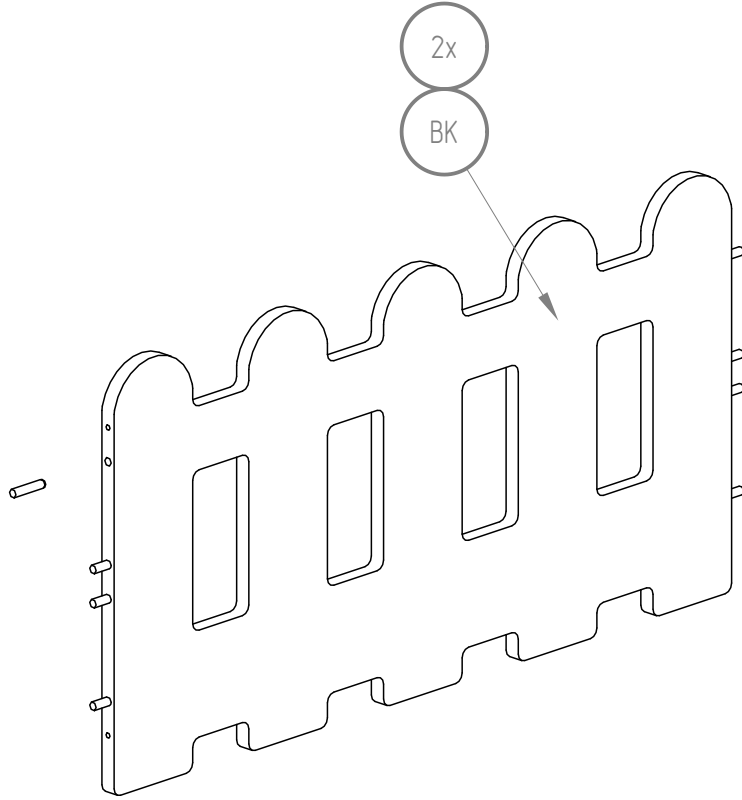

# DIEGO

SCREWS	ELEMENTS
<i>S110 - x8</i>	<i>BD - x1</i>
<i>S80 - x12</i>	<i>BDS - x1</i>
<i>S50 - x4</i>	<i>BK - x2</i>
<i>W25 - x12</i>	<i>NL - x2</i>
<i>K8 - x40</i>	<i>NP - x2</i>
<i>K10 - x12</i>	<i>B2 - x1</i>
	<i>SK - x4</i>
	<i>LDS - x4</i>
	<i>LKS - x2</i>
	<i>ST - x12-16</i>

K8

BD

K8

18x35

K8  
M8x35

K10 M10x45

*NIE SKAKAĆ*  
*NO JUMPING*

*Wysokość materaca*

*Mattress height*

*min. 8 cm*

*max. 12 cm*

---