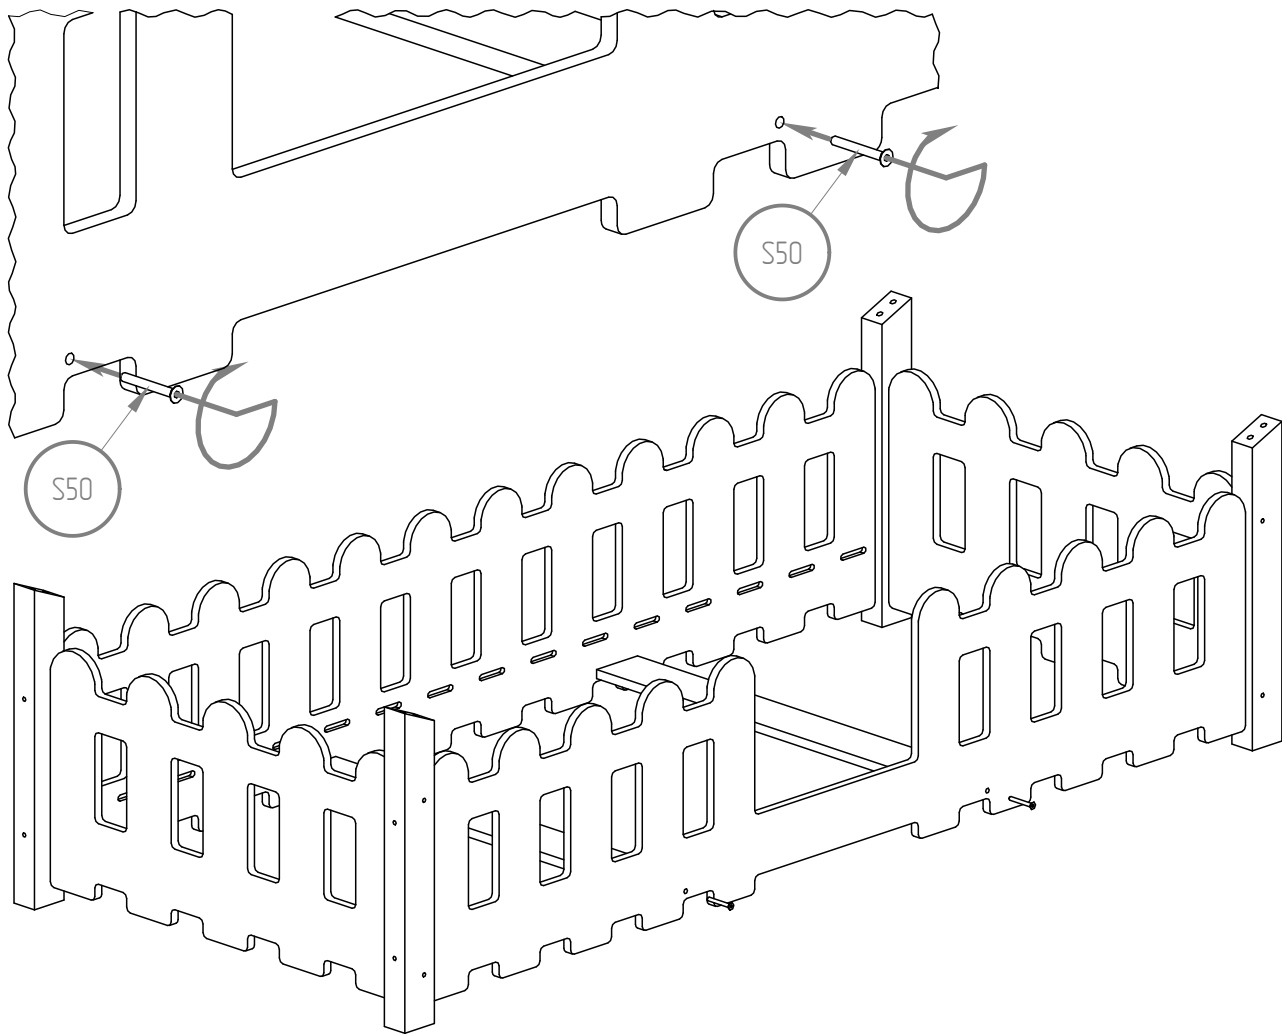

# *DIEGO*

*70x140 70x150 70x160 70x170*

*70x180 70x190 70x200*

*80x140 80x150 80x160 80x170*

*80x180 80x190 80x200*

*90x140 90x150 90x160 90x170*

*90x180 90x190 90x200*

# DIEGO

SCREWS	ELEMENTS
<i>S110 - x8</i>	<i>BD - x1</i>
<i>S80 - x12</i>	<i>BDS - x1</i>
<i>S50 - x4</i>	<i>BK - x2</i>
<i>W25 - x12</i>	<i>NL - x2</i>
<i>K8 - x40</i>	<i>NP - x2</i>
<i>K10 - x12</i>	<i>B2 - x1</i>
	<i>SK - x4</i>
	<i>LDS - x4</i>
	<i>LKS - x2</i>
	<i>ST - x12-16</i>

K8

BD

K8

18x35

K8  
M8x35

K10 M10x45

*NIE SKAKAĆ*  
*NO JUMPING*

*Wysokość materaca*

*Mattress height*

*min. 8 cm*

*max. 12 cm*

---