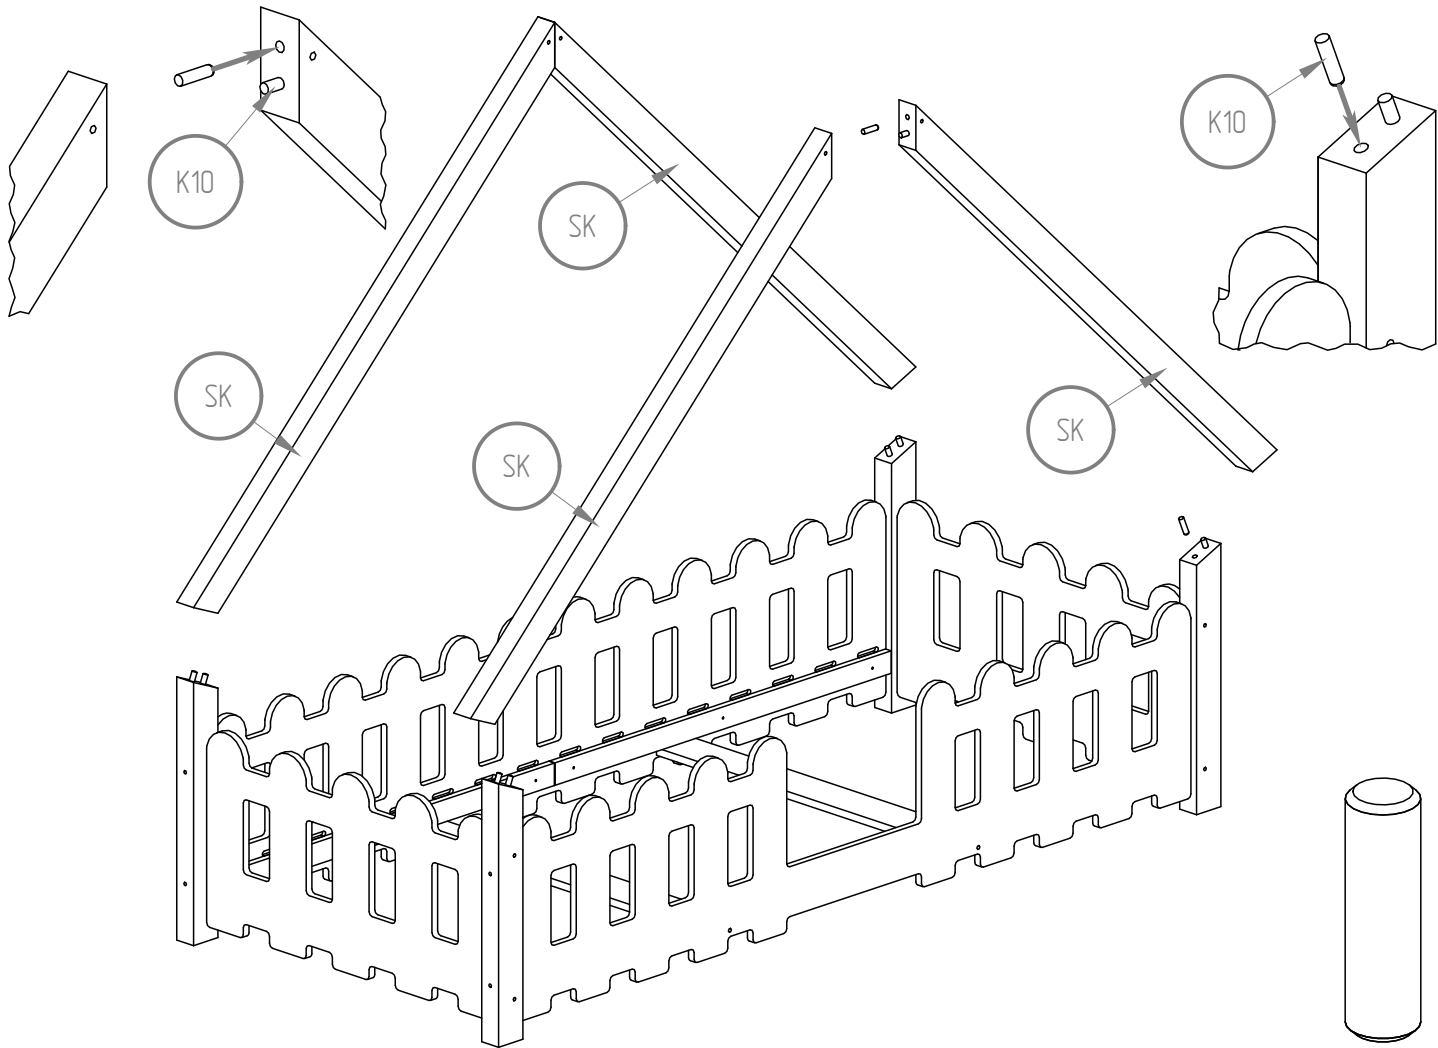

# DIEGO

SCREWS	ELEMENTS
<i>S110 - x8</i>	<i>BD - x1</i>
<i>S80 - x12</i>	<i>BDS - x1</i>
<i>S50 - x4</i>	<i>BK - x2</i>
<i>W25 - x12</i>	<i>NL - x2</i>
<i>K8 - x40</i>	<i>NP - x2</i>
<i>K10 - x12</i>	<i>B2 - x1</i>
	<i>SK - x4</i>
	<i>LDS - x4</i>
	<i>LKS - x2</i>
	<i>ST - x12-16</i>

K8

BD

K8

18x35

K8  
M8x35

K10 M10x45

*NIE SKAKAĆ*  
*NO JUMPING*

*Wysokość materaca*

*Mattress height*

*min. 8 cm*

*max. 12 cm*

---