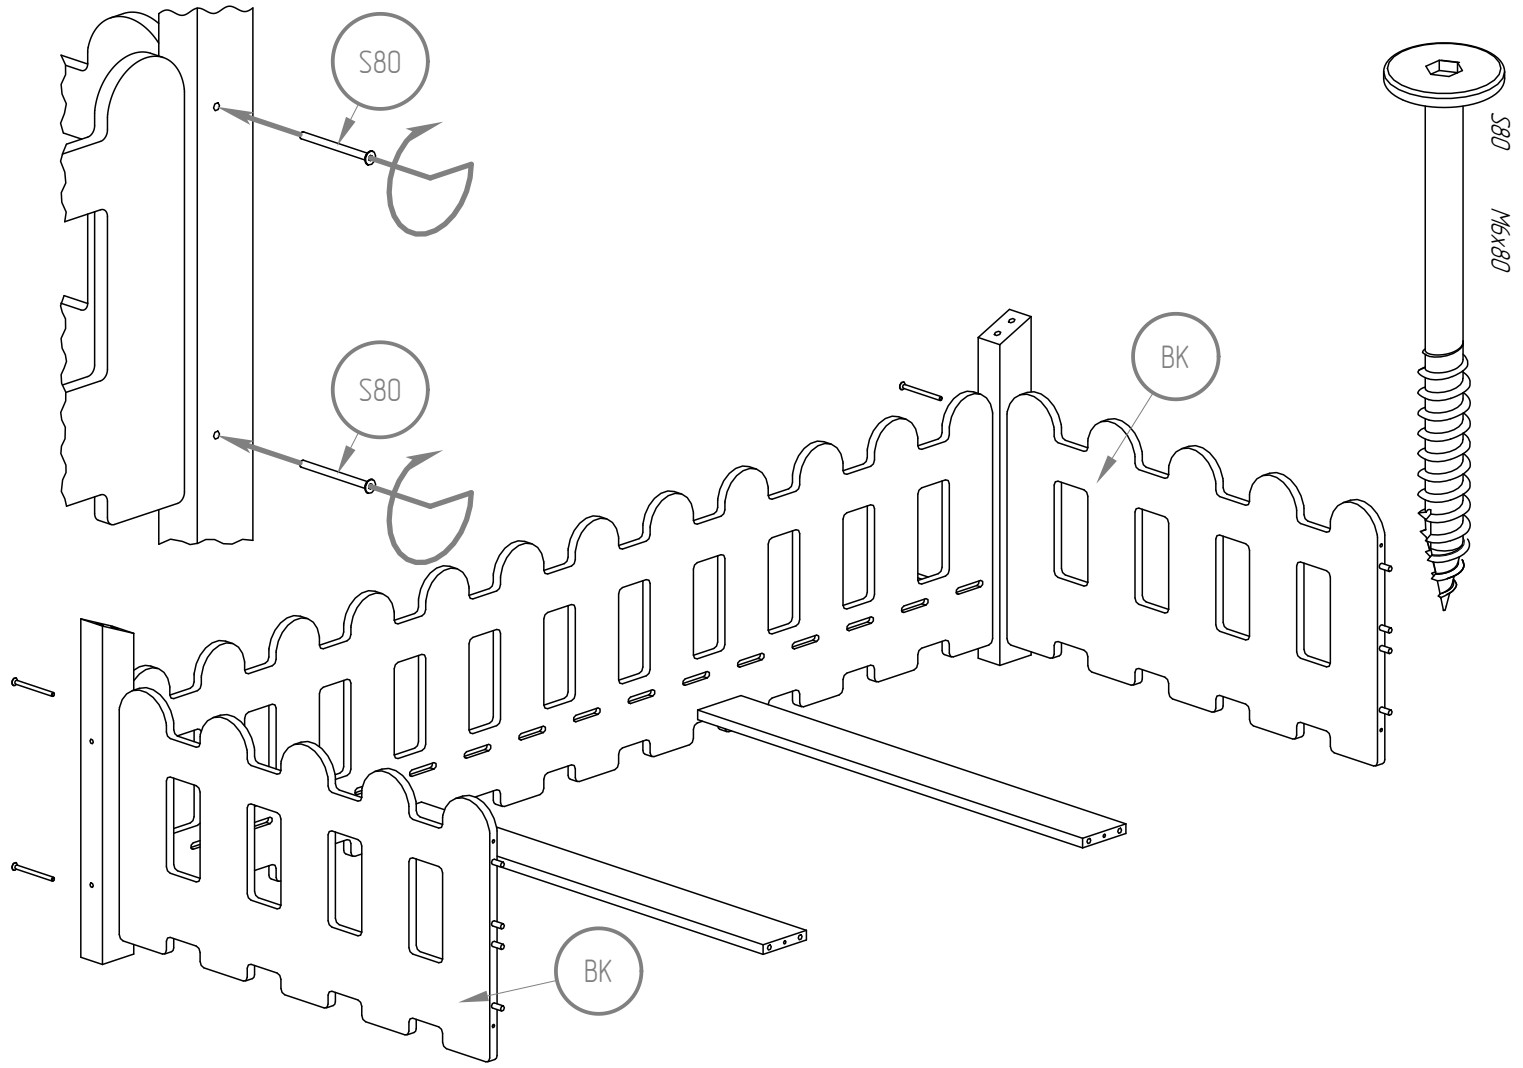

# DIEGO

SCREWS	ELEMENTS
<i>S110 - x8</i>	<i>BD - x1</i>
<i>S80 - x12</i>	<i>BDS - x1</i>
<i>S50 - x4</i>	<i>BK - x2</i>
<i>W25 - x12</i>	<i>NL - x2</i>
<i>K8 - x40</i>	<i>NP - x2</i>
<i>K10 - x12</i>	<i>B2 - x1</i>
	<i>SK - x4</i>
	<i>LDS - x4</i>
	<i>LKS - x2</i>
	<i>ST - x12-16</i>

K8

BD

K8

18x35

K8  
M8x35

K10 M10x45

*NIE SKAKAĆ*  
*NO JUMPING*

*Wysokość materaca*

*Mattress height*

*min. 8 cm*

*max. 12 cm*

---