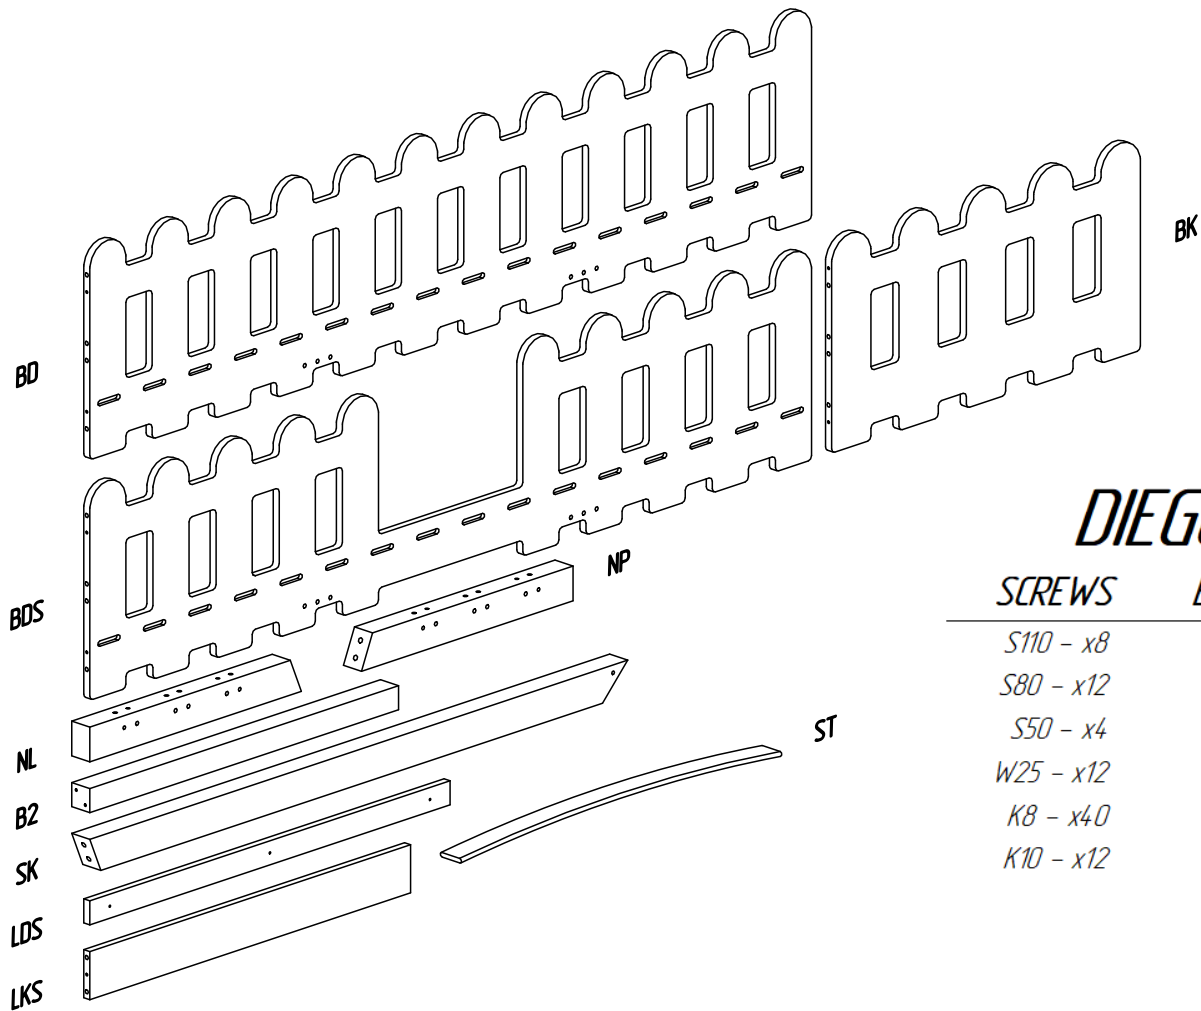

# *DIEGO*

*70x140 70x150 70x160 70x170*

*70x180 70x190 70x200*

*80x140 80x150 80x160 80x170*

*80x180 80x190 80x200*

*90x140 90x150 90x160 90x170*

*90x180 90x190 90x200*

# DIEGO

SCREWS	ELEMENTS
<i>S110 - x8</i>	<i>BD - x1</i>
<i>S80 - x12</i>	<i>BDS - x1</i>
<i>S50 - x4</i>	<i>BK - x2</i>
<i>W25 - x12</i>	<i>NL - x2</i>
<i>K8 - x40</i>	<i>NP - x2</i>
<i>K10 - x12</i>	<i>B2 - x1</i>
	<i>SK - x4</i>
	<i>LDS - x4</i>
	<i>LKS - x2</i>
	<i>ST - x12-16</i>

K8

BD

K8

18x35

K8  
M8x35

K10 M10x45

*NIE SKAKAĆ*  
*NO JUMPING*

*Wysokość materaca*