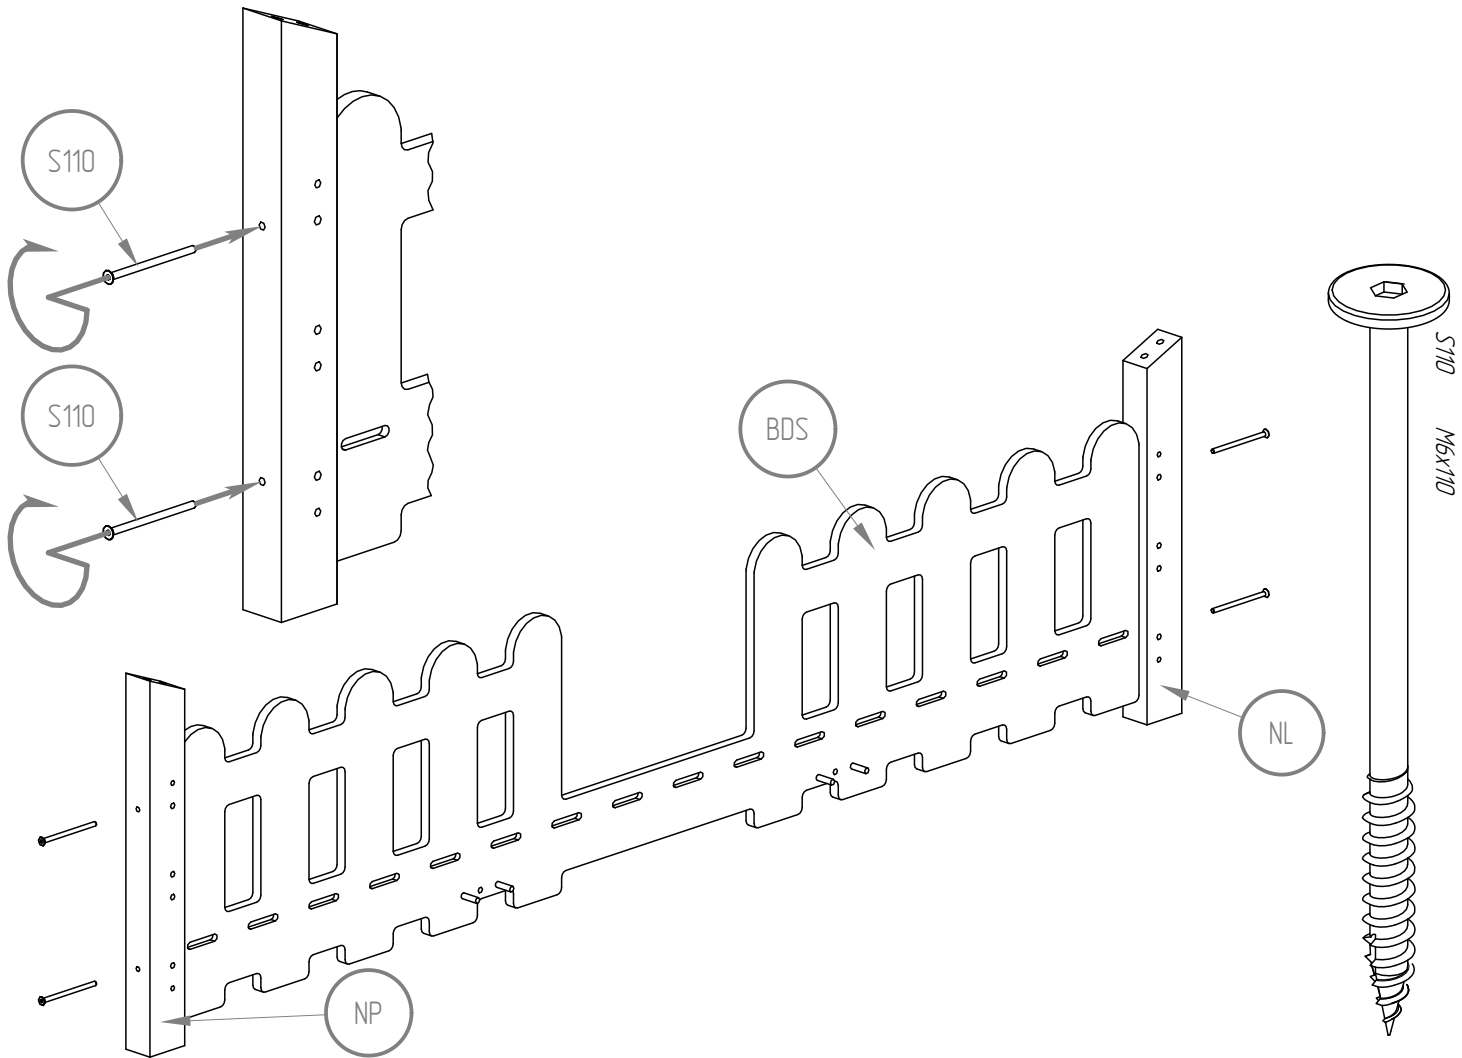

# DIEGO

SCREWS	ELEMENTS
<i>S110 - x8</i>	<i>BD - x1</i>
<i>S80 - x12</i>	<i>BDS - x1</i>
<i>S50 - x4</i>	<i>BK - x2</i>
<i>W25 - x12</i>	<i>NL - x2</i>
<i>K8 - x40</i>	<i>NP - x2</i>
<i>K10 - x12</i>	<i>B2 - x1</i>
	<i>SK - x4</i>
	<i>LDS - x4</i>
	<i>LKS - x2</i>
	<i>ST - x12-16</i>

K8

BD

K8

18x35

K8  
M8x35

K10 M10x45

*NIE SKAKAĆ*  
*NO JUMPING*

*Wysokość materaca*

*Mattress height*

*min. 8 cm*

*max. 12 cm*

---