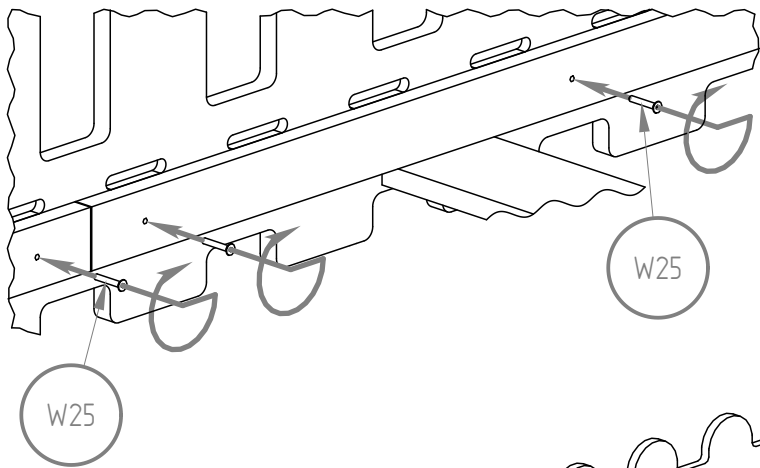

# DIEGO

SCREWS	ELEMENTS
<i>S110 - x8</i>	<i>BD - x1</i>
<i>S80 - x12</i>	<i>BDS - x1</i>
<i>S50 - x4</i>	<i>BK - x2</i>
<i>W25 - x12</i>	<i>NL - x2</i>
<i>K8 - x40</i>	<i>NP - x2</i>
<i>K10 - x12</i>	<i>B2 - x1</i>
	<i>SK - x4</i>
	<i>LDS - x4</i>
	<i>LKS - x2</i>
	<i>ST - x12-16</i>

K8

BD

K8

18x35

K8  
M8x35

K10 M10x45

*NIE SKAKAĆ*  
*NO JUMPING*

*Wysokość materaca*

*Mattress height*

*min. 8 cm*

*max. 12 cm*

---