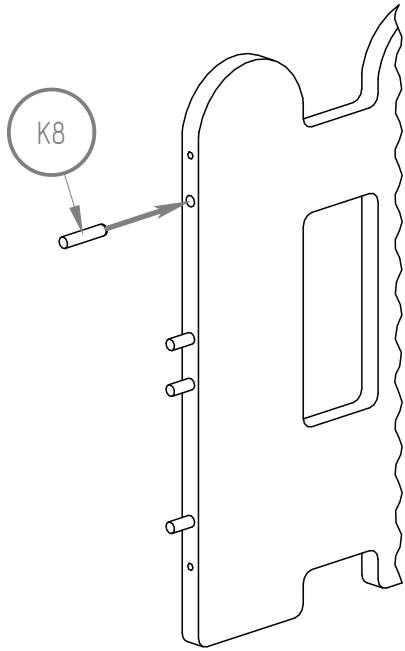

# DIEGO

SCREWS	ELEMENTS
<i>S110 - x8</i>	<i>BD - x1</i>
<i>S80 - x12</i>	<i>BDS - x1</i>
<i>S50 - x4</i>	<i>BK - x2</i>
<i>W25 - x12</i>	<i>NL - x2</i>
<i>K8 - x40</i>	<i>NP - x2</i>
<i>K10 - x12</i>	<i>B2 - x1</i>
	<i>SK - x4</i>
	<i>LDS - x4</i>
	<i>LKS - x2</i>
	<i>ST - x12-16</i>

K8

BD

K8

18x35

K8  
M8x35

K10 M10x45

*NIE SKAKAĆ*  
*NO JUMPING*

*Wysokość materaca*

*Mattress height*

*min. 8 cm*

*max. 12 cm*

---