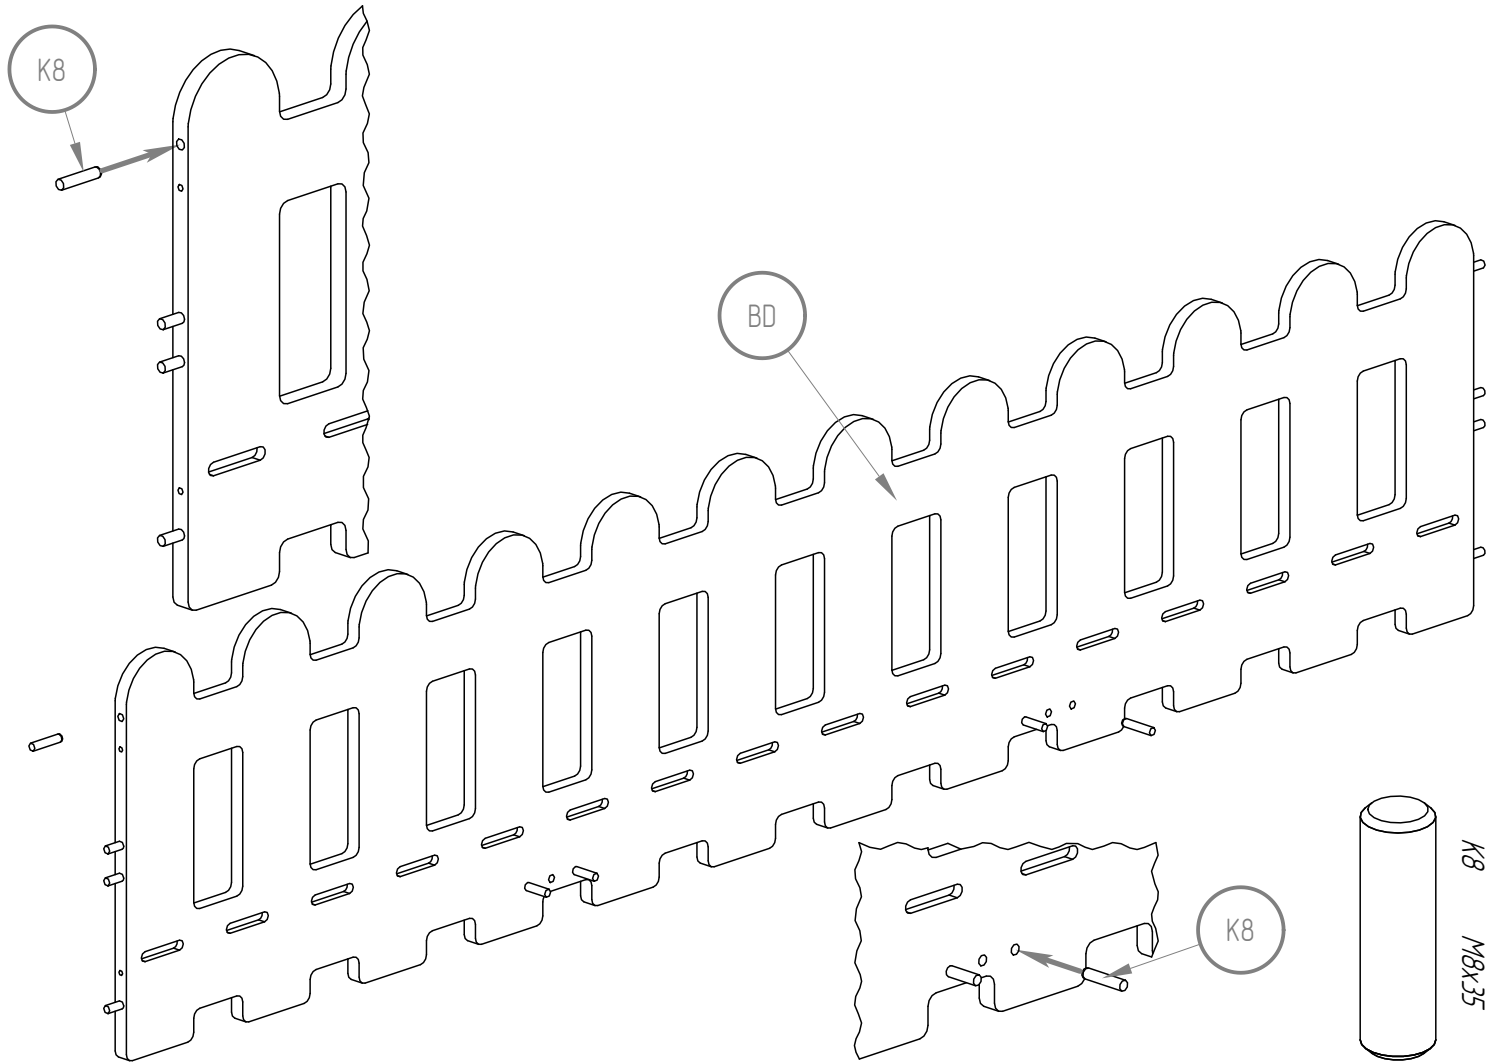

# *DIEGO*

*70x140 70x150 70x160 70x170*

*70x180 70x190 70x200*

*80x140 80x150 80x160 80x170*

*80x180 80x190 80x200*

*90x140 90x150 90x160 90x170*

*90x180 90x190 90x200*

# DIEGO

SCREWS	ELEMENTS
<i>S110 - x8</i>	<i>BD - x1</i>
<i>S80 - x12</i>	<i>BDS - x1</i>
<i>S50 - x4</i>	<i>BK - x2</i>
<i>W25 - x12</i>	<i>NL - x2</i>
<i>K8 - x40</i>	<i>NP - x2</i>
<i>K10 - x12</i>	<i>B2 - x1</i>
	<i>SK - x4</i>
	<i>LDS - x4</i>
	<i>LKS - x2</i>
	<i>ST - x12-16</i>

K8

BD

K8

18x35

K8  
M8x35

K10 M10x45

*NIE SKAKAĆ*  
*NO JUMPING*

*Wysokość materaca*