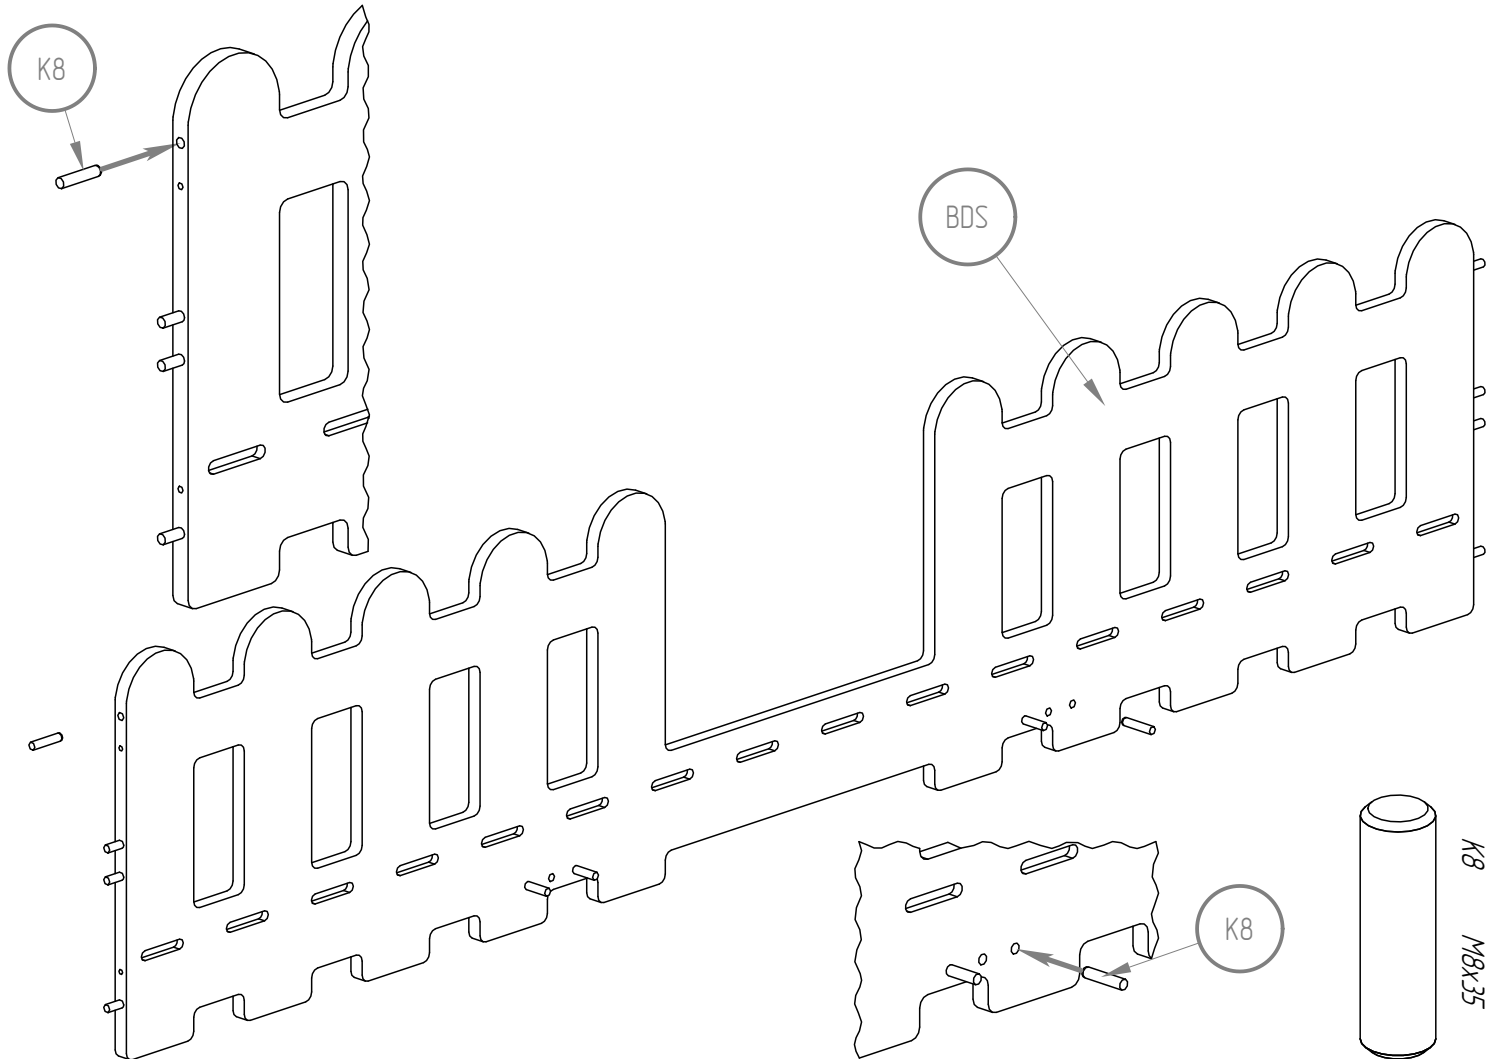

# DIEGO

SCREWS	ELEMENTS
<i>S110 - x8</i>	<i>BD - x1</i>
<i>S80 - x12</i>	<i>BDS - x1</i>
<i>S50 - x4</i>	<i>BK - x2</i>
<i>W25 - x12</i>	<i>NL - x2</i>
<i>K8 - x40</i>	<i>NP - x2</i>
<i>K10 - x12</i>	<i>B2 - x1</i>
	<i>SK - x4</i>
	<i>LDS - x4</i>
	<i>LKS - x2</i>
	<i>ST - x12-16</i>

K8

BD

K8

18x35

K8  
M8x35

K10 M10x45

*NIE SKAKAĆ*  
*NO JUMPING*

*Wysokość materaca*