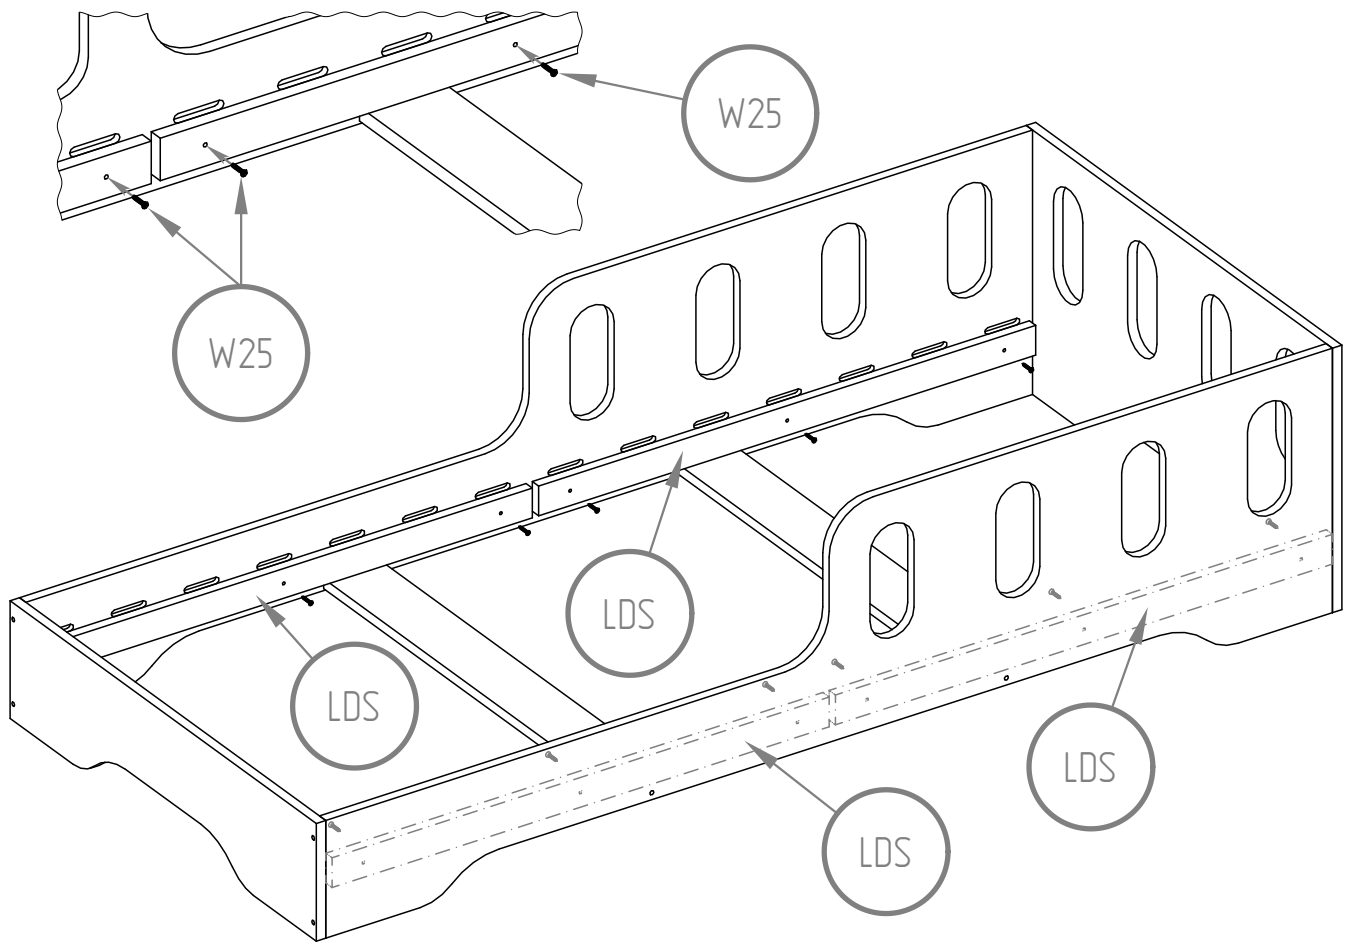

ST - x12-16

K8 M8X35

S50 M6x50

K8

K8

BD2

K8

K8 M8x35

NIE SKAKAĆ
NO JUMPING

Wysokość materaca

Mattress height

min. 8 cm

max. 12 cm

WARNING / UWAGA !

- Używać tylko materacy o grubości 8-12 cm.*
- Nie skakać na łóżku.*
- Zakaz przebywania więcej niż jednej osoby na łóżku.*

Części drewniane i plastikowe należy czyścić za pomocą suchej szmatki oraz zwykłych, łagodnych środków do pielęgnacji i czyszczenia surowego drewna.

- Use only mattress with thickness is 8-12 cm height.*
- Prohibit horseplay on bed.*
- Prohibit more than one person on bunk.*