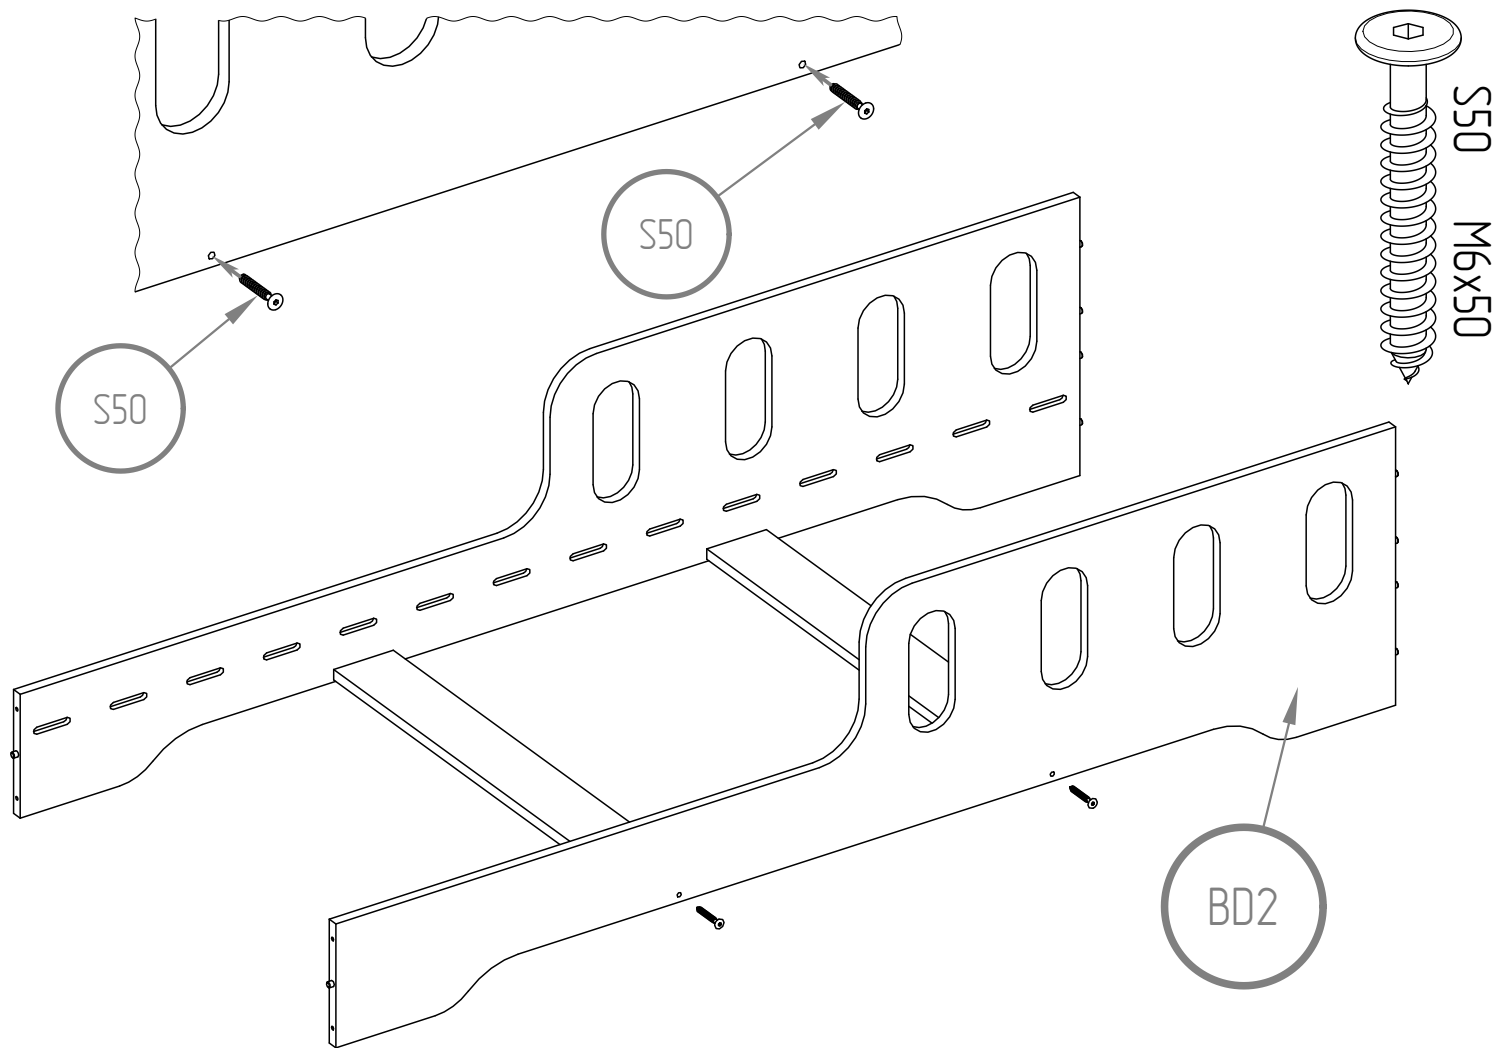

ST - x12-16

K8 M8X35

S50 M6x50

K8

K8

BD2

K8

K8 M8x35

NIE SKAKAĆ
NO JUMPING

Wysokość materaca

Mattress height

min. 8 cm

max. 12 cm

WARNING / UWAGA !

- Używać tylko materacy o grubości 8-12 cm.*
- Nie skakać na łóżku.*
- Zakaz przebywania więcej niż jednej osoby na łóżku.*