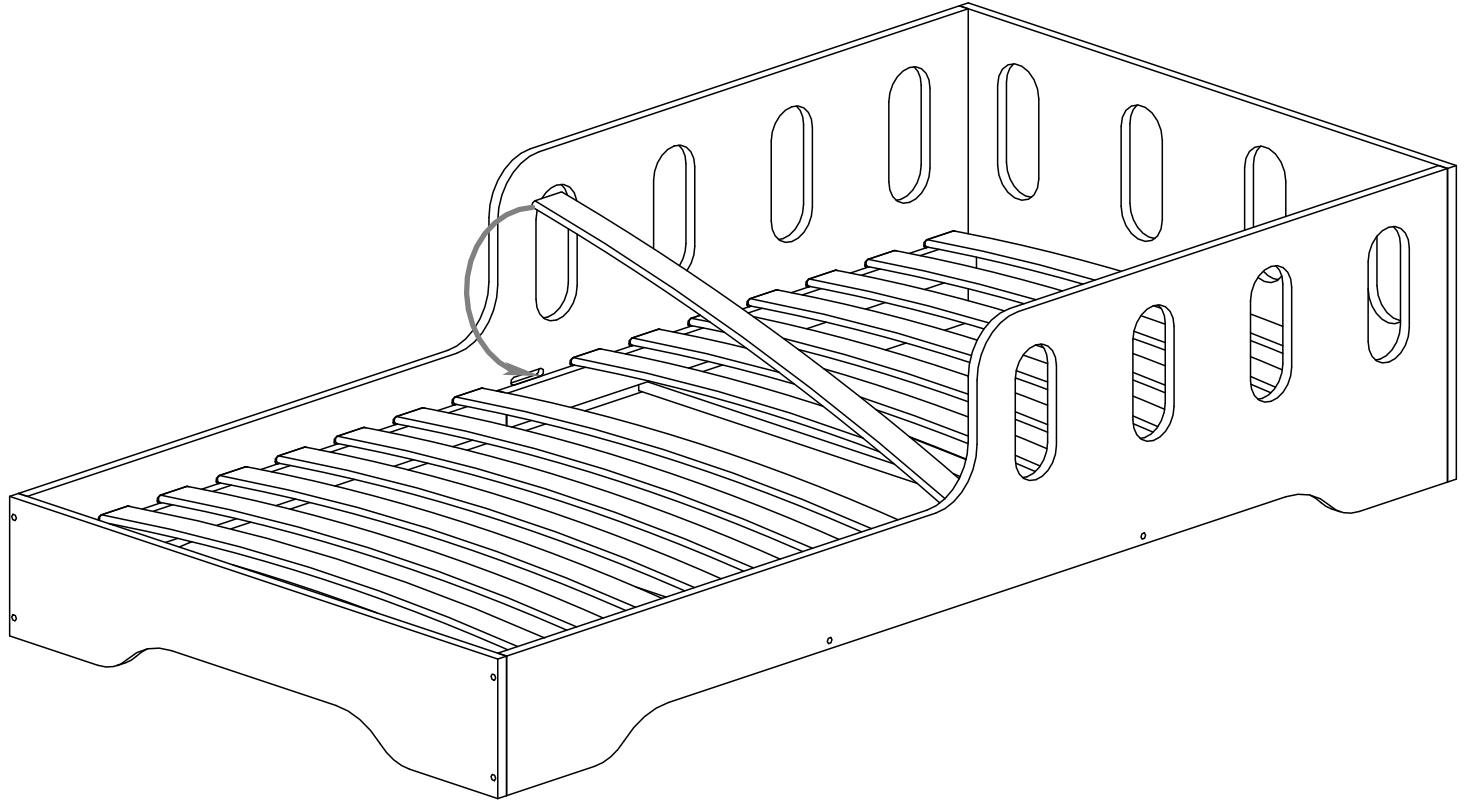

ST - x12-16

K8 M8X35

S50 M6x50

K8

K8

BD2

K8

K8 M8x35

NIE SKAKAĆ
NO JUMPING

Wysokość materaca

Mattress height

min. 8 cm

max. 12 cm

WARNING / UWAGA !

- Używać tylko materacy o grubości 8-12 cm.*
- Nie skakać na łóżku.*
- Zakaz przebywania więcej niż jednej osoby na łóżku.*