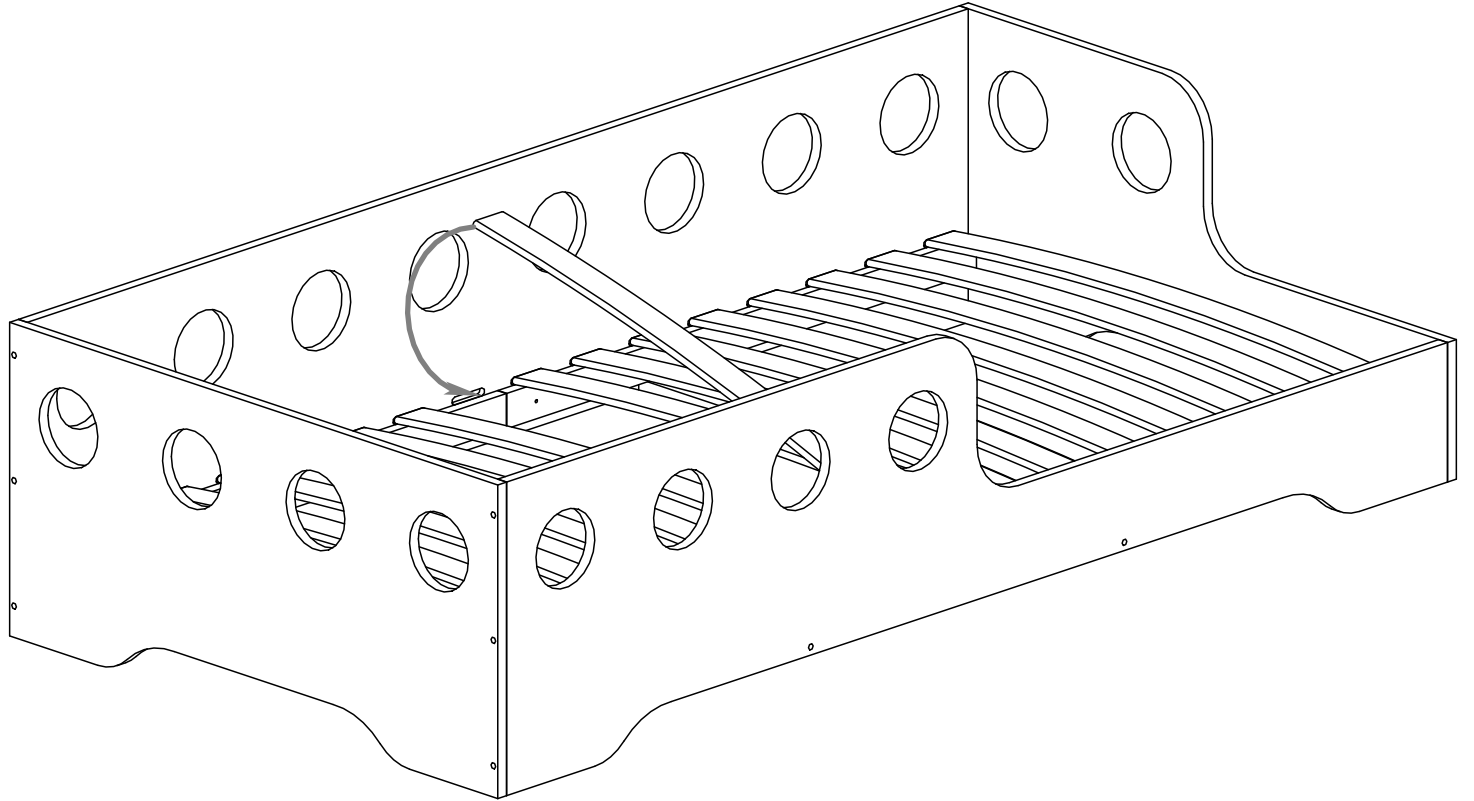

K8

K8 M8x35

NIE SKAKAĆ
NO JUMPING

Wysokość materaca

Mattress height

min. 8 cm

max. 12 cm

WARNING / UWAGA !