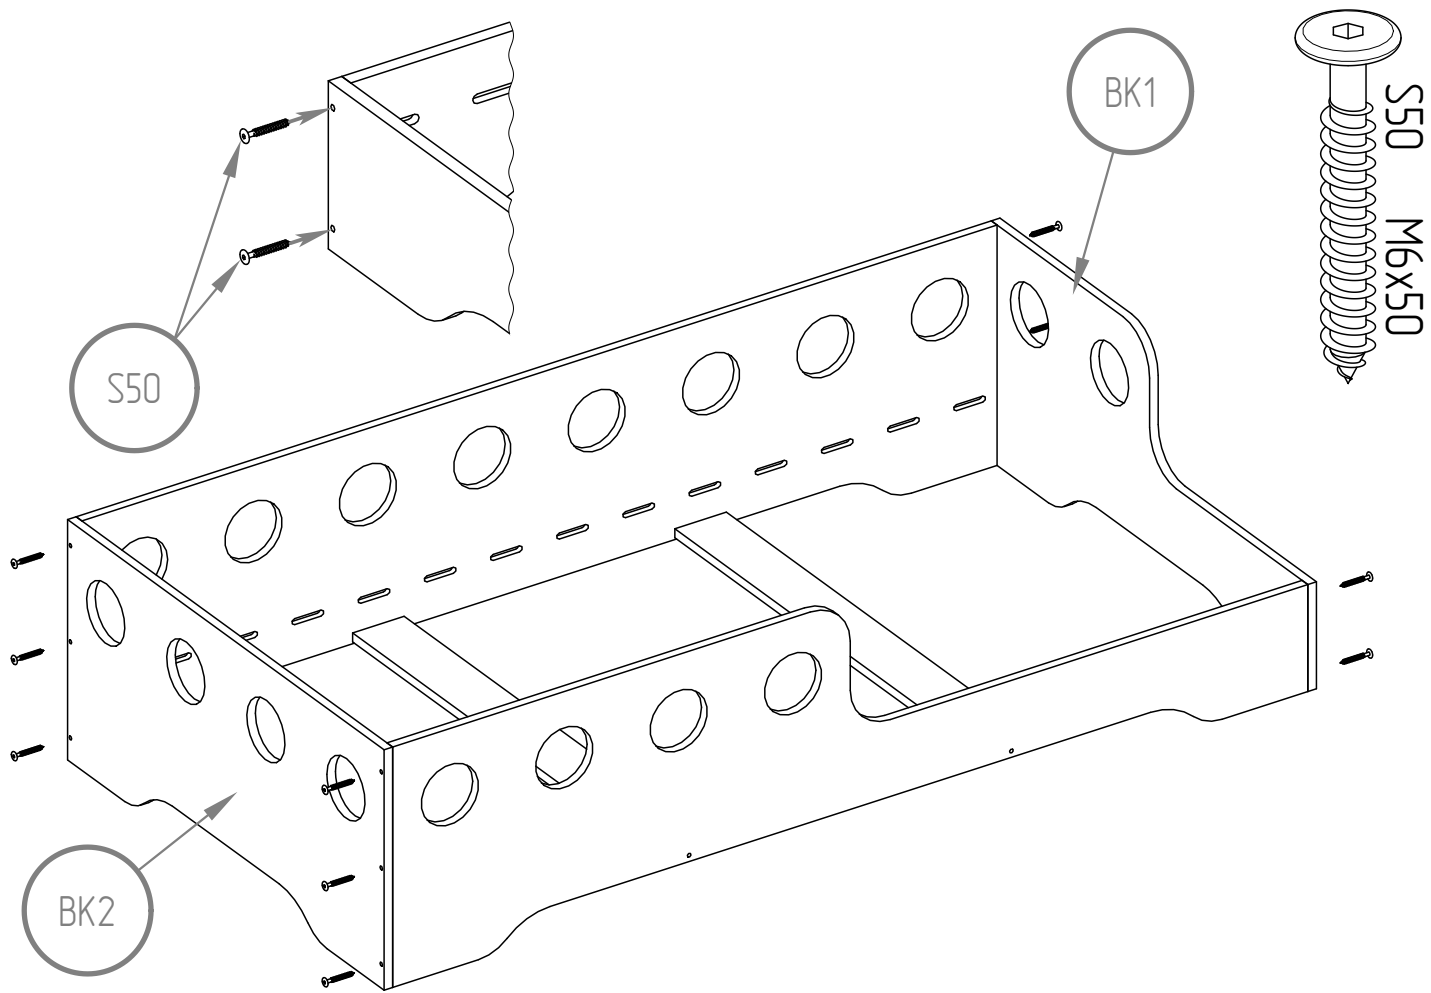

ST - x12-16

K8

BD2

K8

K8
M8x35

K8

K8

BD1

K8

K8 M8x35

NIE SKAKAĆ
NO JUMPING

Wysokość materaca

Mattress height

min. 8 cm

max. 12 cm

WARNING / UWAGA !