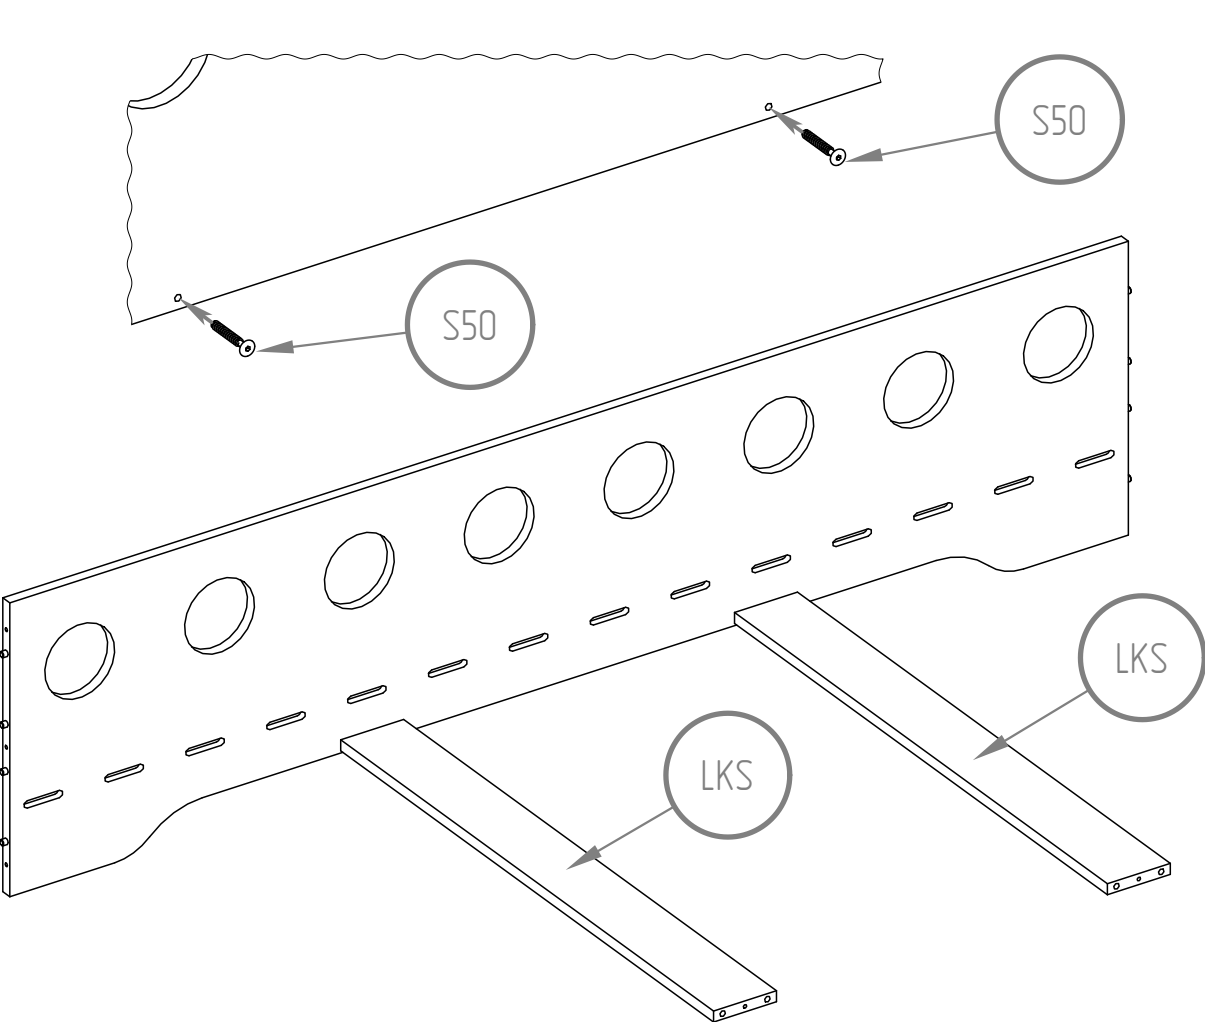

ST - x12-16

K8

BD2

K8

K8
M8x35

K8

K8

BD1

K8

K8 M8x35

NIE SKAKAĆ
NO JUMPING

Wysokość materaca

Mattress height

min. 8 cm

max. 12 cm

WARNING / UWAGA !