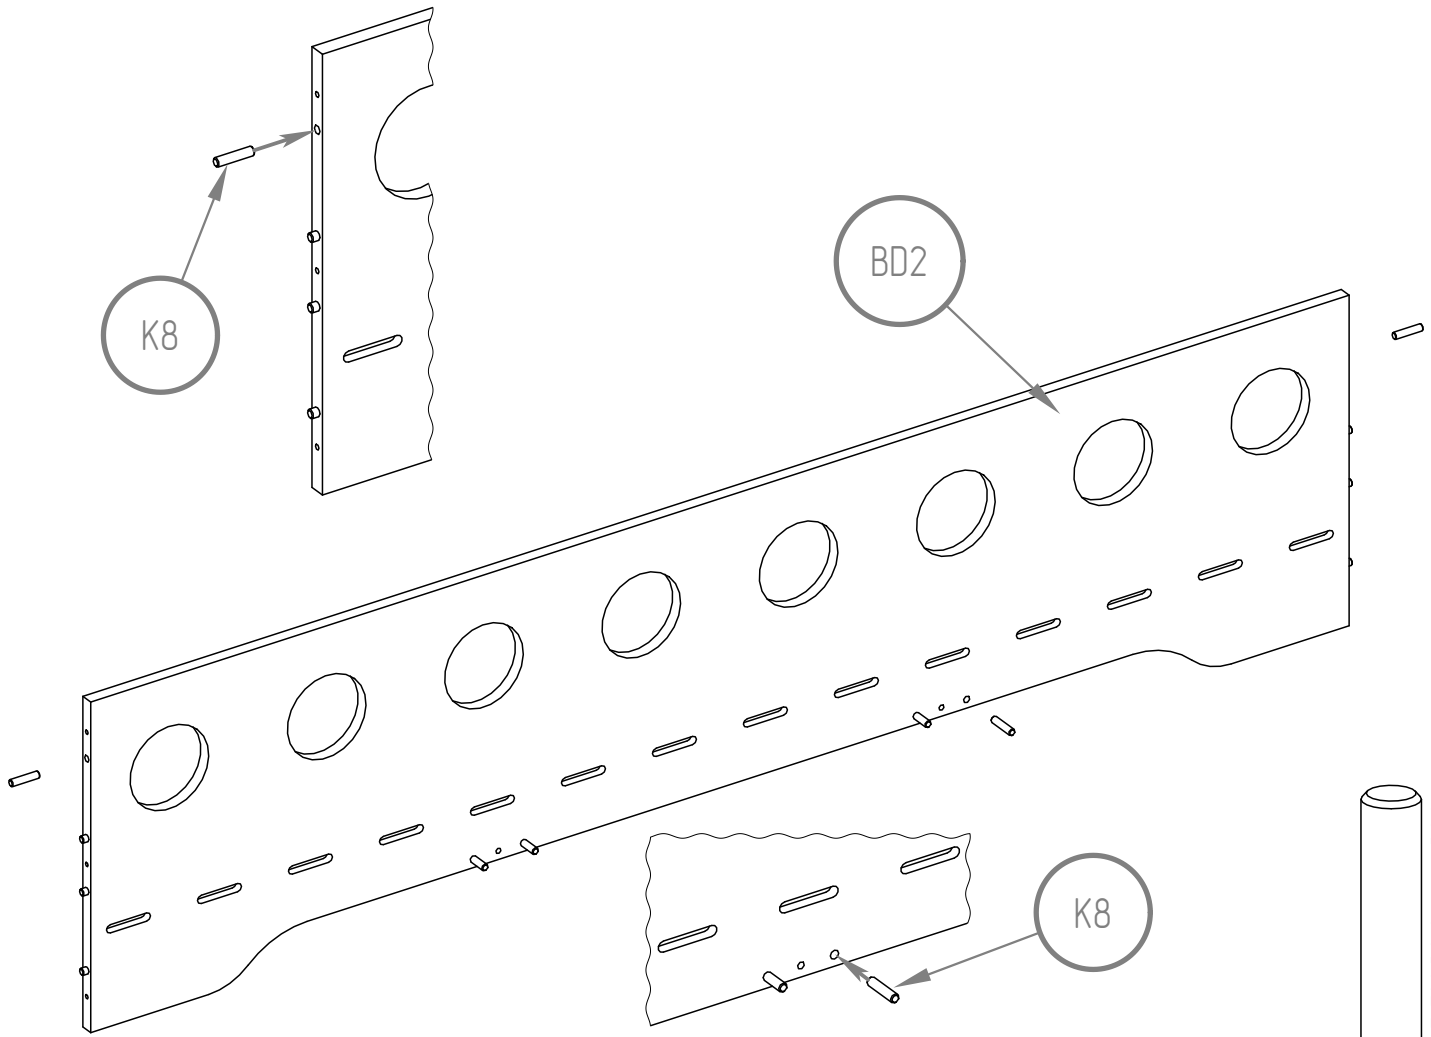

KIKI 5P

KIKI 5

BD1 - x1

BD2 - x1

BK1 - x1

BK2 - x1

LDS - x4

LKS - x2

ST - x12-16

K8

BD2

K8

K8
M8x35

K8

K8

BD1

K8

K8 M8x35

NIE SKAKAĆ
NO JUMPING

Wysokość materaca

Mattress height

min. 8 cm

max. 12 cm

WARNING / UWAGA !