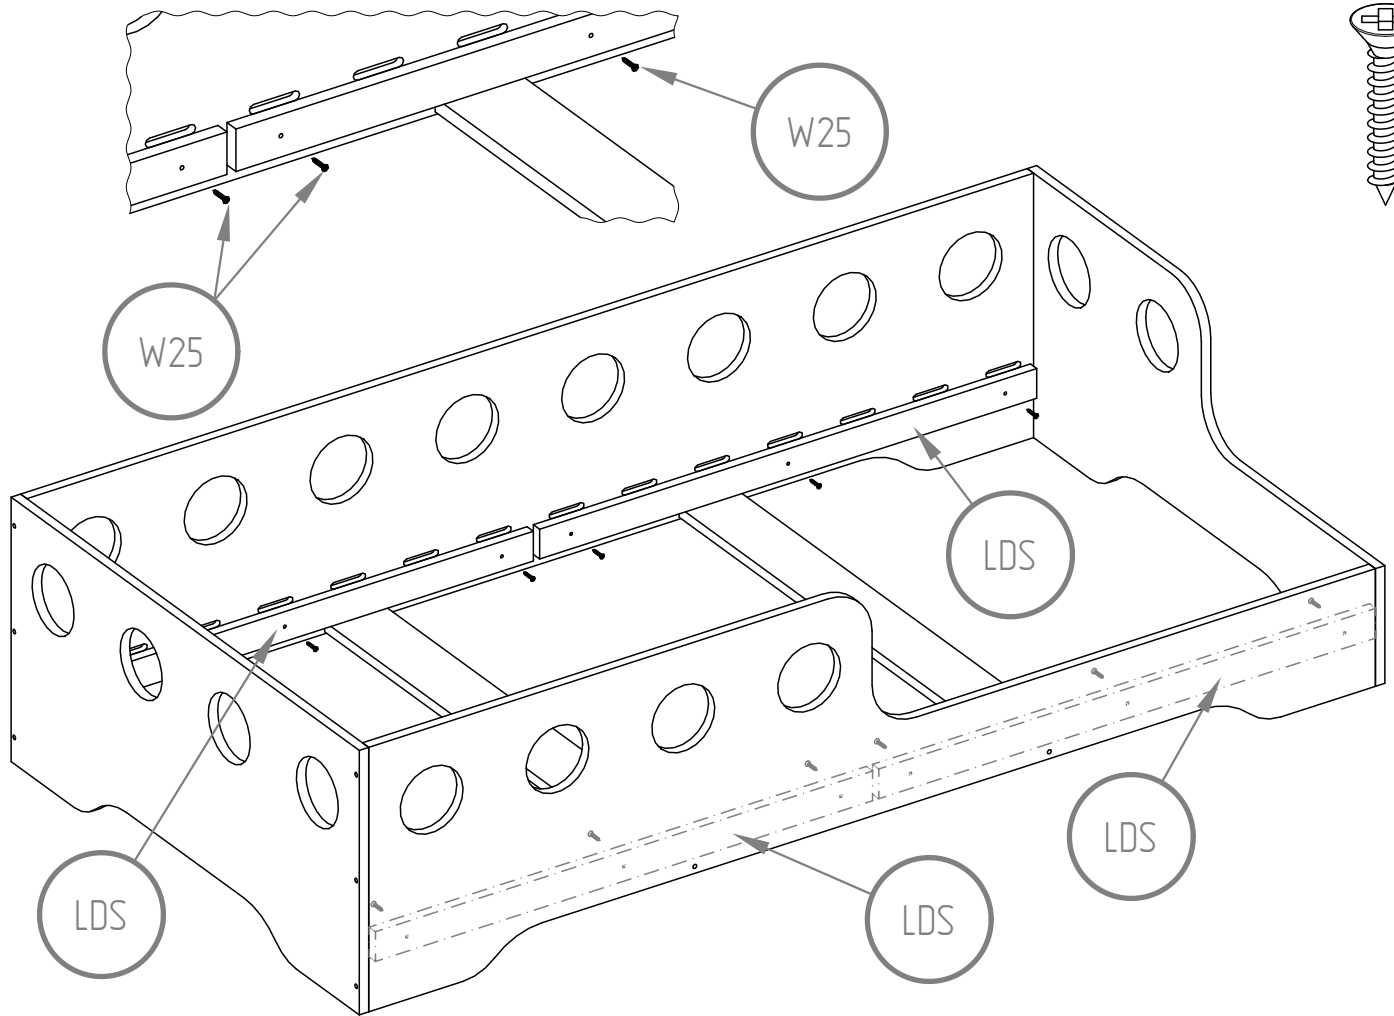

ST - x12-16

K8

BD2

K8

K8
M8x35

K8

K8

BD1

K8

K8 M8x35

NIE SKAKAĆ
NO JUMPING

Wysokość materaca

Mattress height

min. 8 cm

max. 12 cm

WARNING / UWAGA !