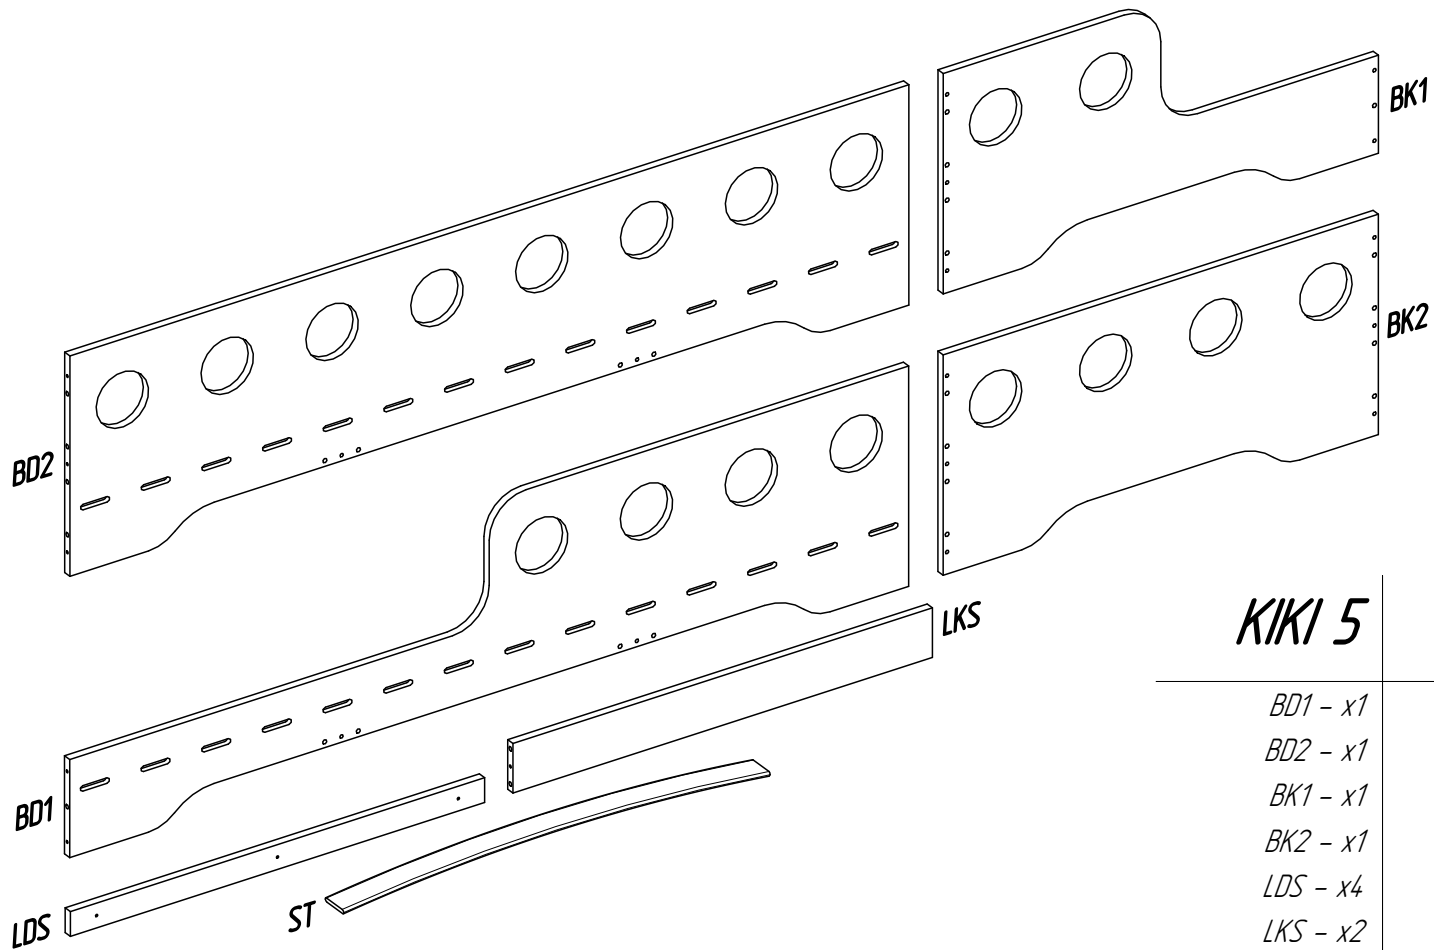

KIKI 5P

KIKI 5

BD1 - x1

BD2 - x1

BK1 - x1

BK2 - x1

LDS - x4

LKS - x2

ST - x12-16

K8

BD2

K8

K8
M8x35

K8

K8

BD1

K8

K8 M8x35

NIE SKAKAĆ
NO JUMPING

Wysokość materaca

Mattress height

min. 8 cm

max. 12 cm

WARNING / UWAGA !