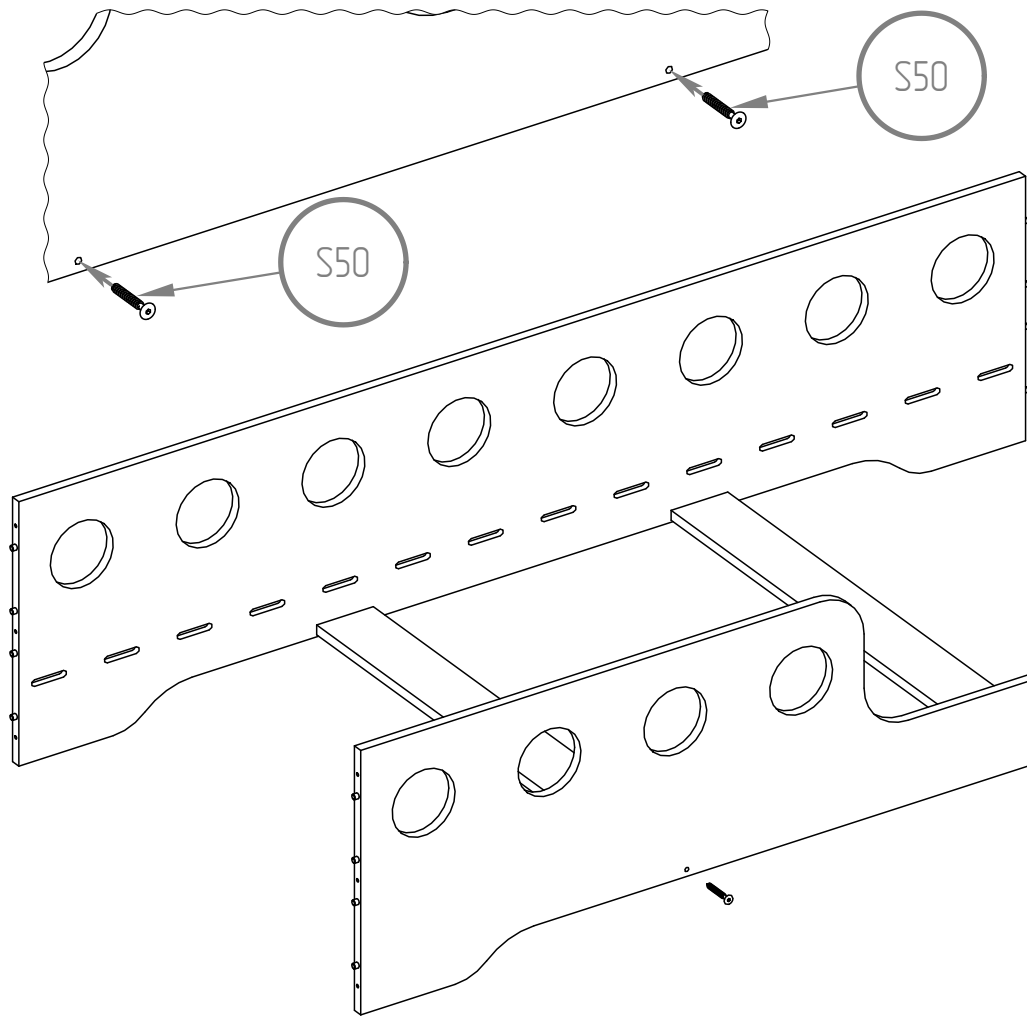

KIKI 5P

KIKI 5

BD1 - x1

BD2 - x1

BK1 - x1

BK2 - x1

LDS - x4

LKS - x2

ST - x12-16

K8

BD2

K8

K8
M8x35

K8

K8

BD1

K8

K8 M8x35

NIE SKAKAĆ
NO JUMPING

Wysokość materaca

Mattress height

min. 8 cm

max. 12 cm

WARNING / UWAGA !