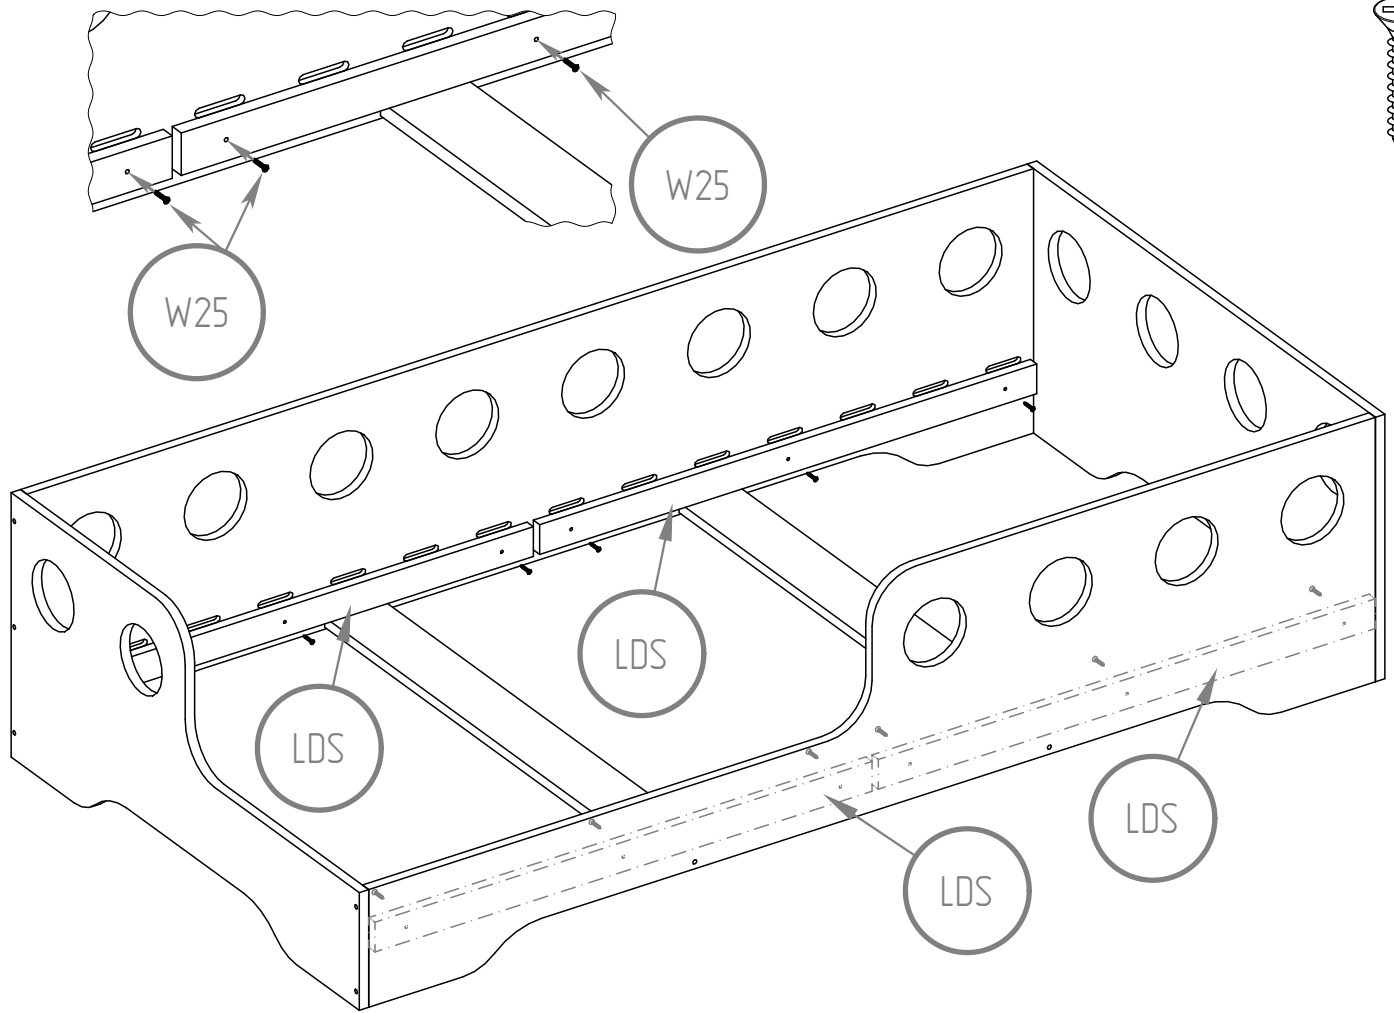

S50

BD1

S50

BK2

BK1

S50
M6x50

NIE SKAKAĆ
NO JUMPING

Wysokość materaca

Mattress height

min. 8 cm

max. 12 cm

WARNING / UWAGA !

- Używać tylko materacy o grubości 8-12 cm.*
- Nie skakać na łóżku.*
- Zakaz przebywania więcej niż jednej osoby na łóżku.*

Części drewniane i plastikowe należy czyścić za pomocą suchej szmatki oraz zwykłych, łagodnych środków do pielęgnacji i czyszczenia surowego drewna.