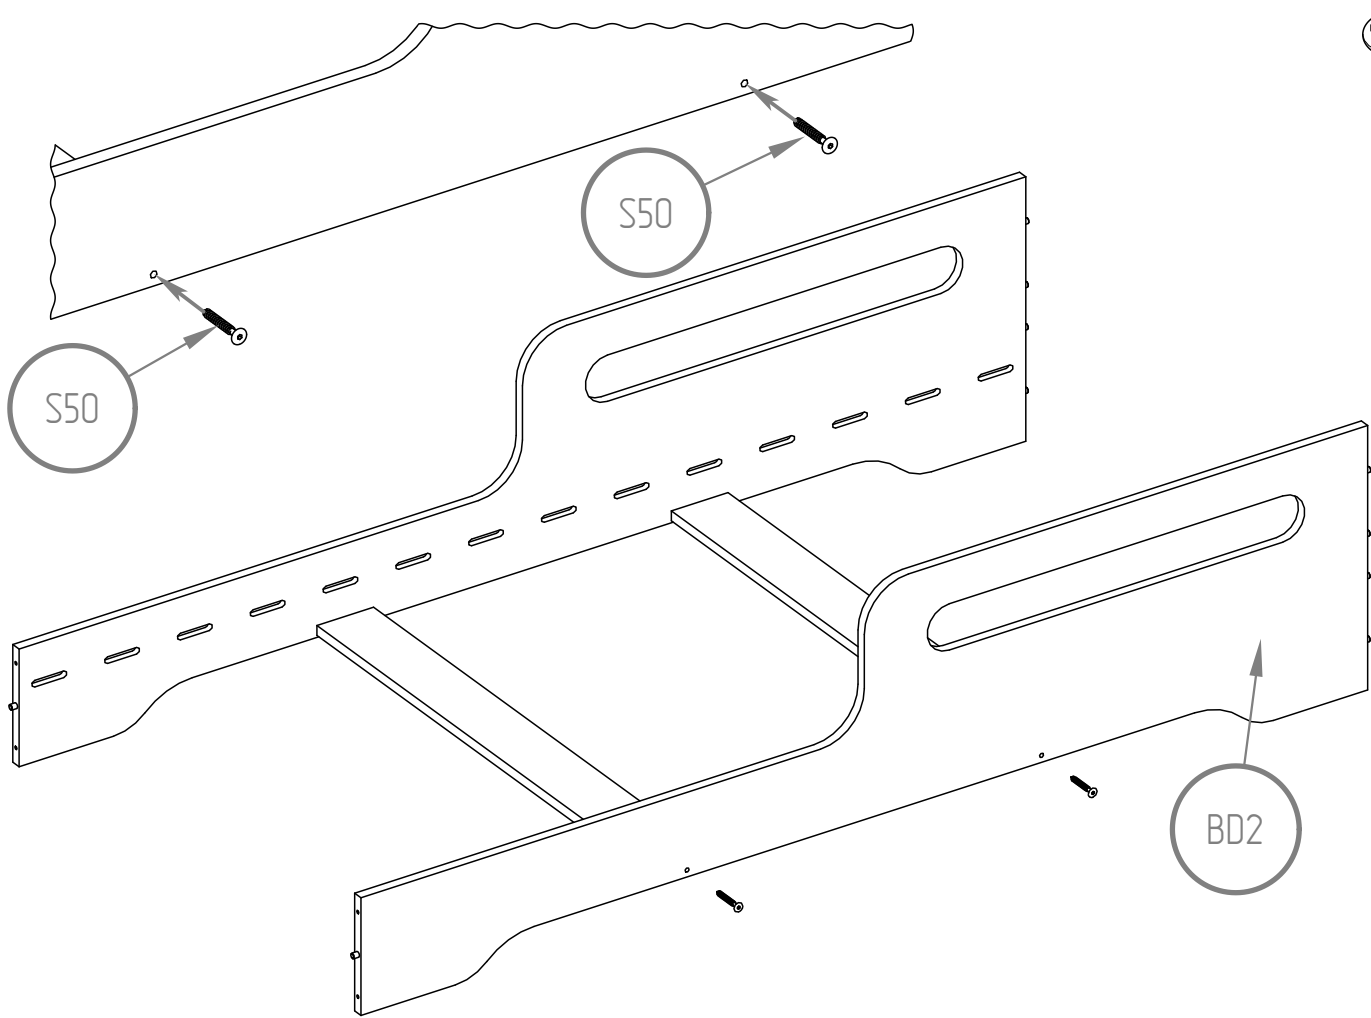

KIKI 3

KIKI 1

BD1 - x1

BD2 - x1

BK1 - x1

BK2 - x1

LDS - x4

LKS - x2

ST - x12-16

NIE SKAKAĆ
NO JUMPING

Wysokość materaca

Mattress height

min. 8 cm

max. 12 cm

WARNING / UWAGA !

- Używać tylko materacy o grubości 8-12 cm.*
- Nie skakać na łóżku.*
- Zakaz przebywania więcej niż jednej osoby na łóżku.*

Części drewniane i plastikowe należy czyścić za pomocą suchej szmatki oraz zwykłych, łagodnych środków do pielęgnacji i czyszczenia surowego drewna.

- Use only mattress with thickness is 8-12 cm height.*
- Prohibit horseplay on bed.*
- Prohibit more than one person on bunk.*