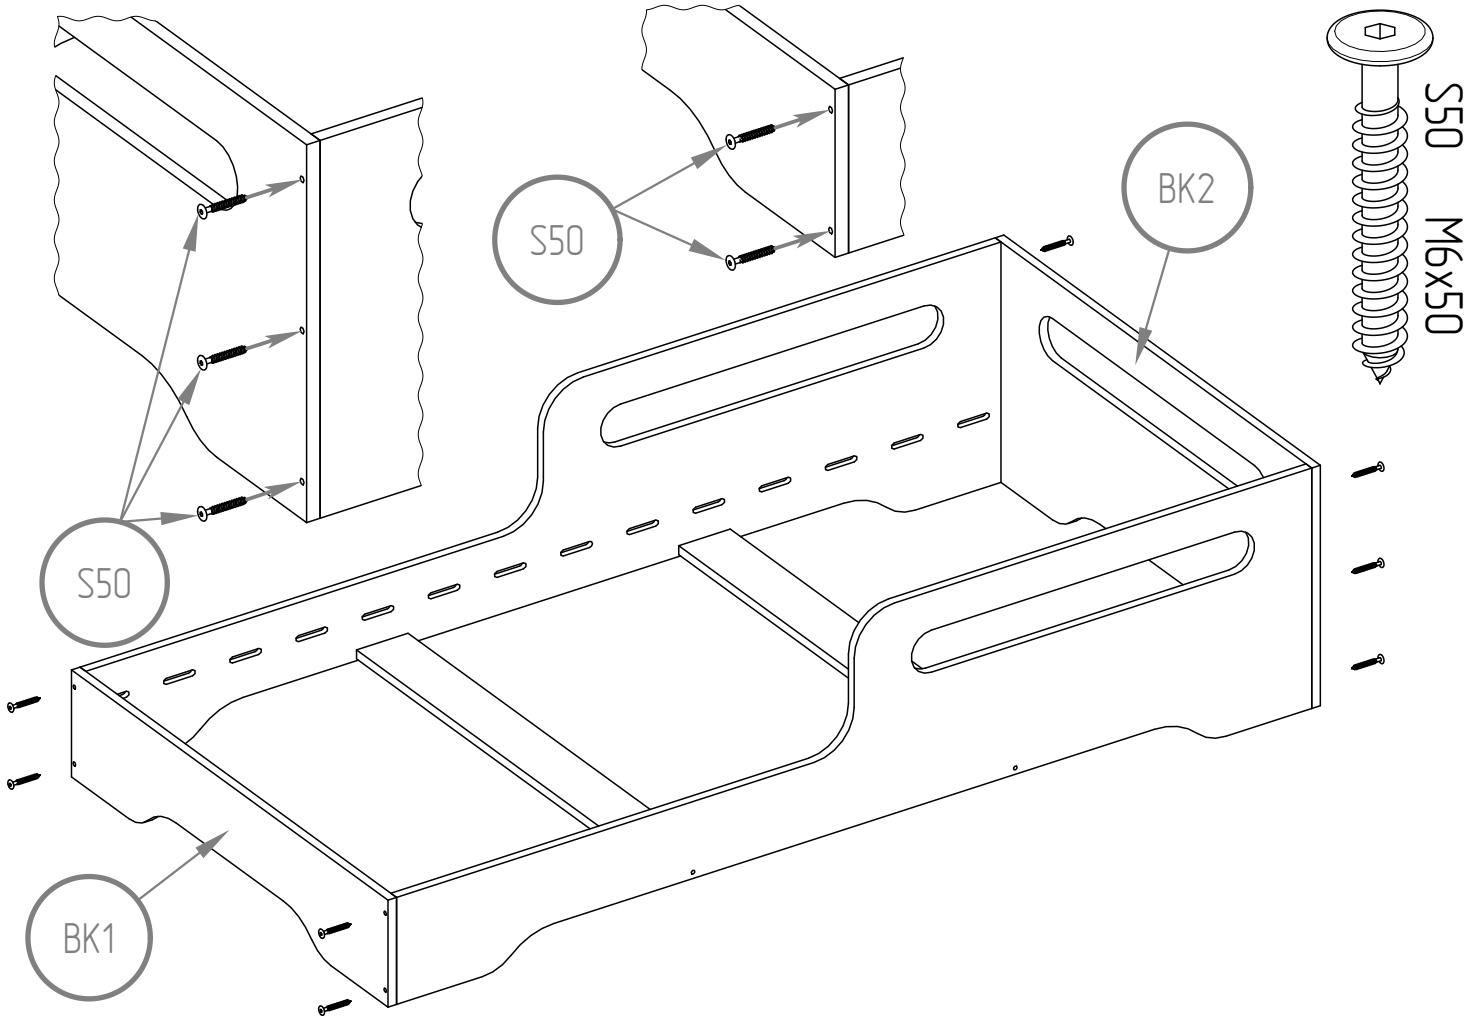

KIKI 3

KIKI 1

BD1 - x1

BD2 - x1

BK1 - x1

BK2 - x1

LDS - x4

LKS - x2

ST - x12-16

NIE SKAKAĆ
NO JUMPING

Wysokość materaca

Mattress height

min. 8 cm

max. 12 cm

WARNING / UWAGA !

- Używać tylko materacy o grubości 8-12 cm.*
- Nie skakać na łóżku.*
- Zakaz przebywania więcej niż jednej osoby na łóżku.*

Części drewniane i plastikowe należy czyścić za pomocą suchej szmatki oraz zwykłych, łagodnych środków do pielęgnacji i czyszczenia surowego drewna.

- Use only mattress with thickness is 8-12 cm height.*
- Prohibit horseplay on bed.*
- Prohibit more than one person on bunk.*