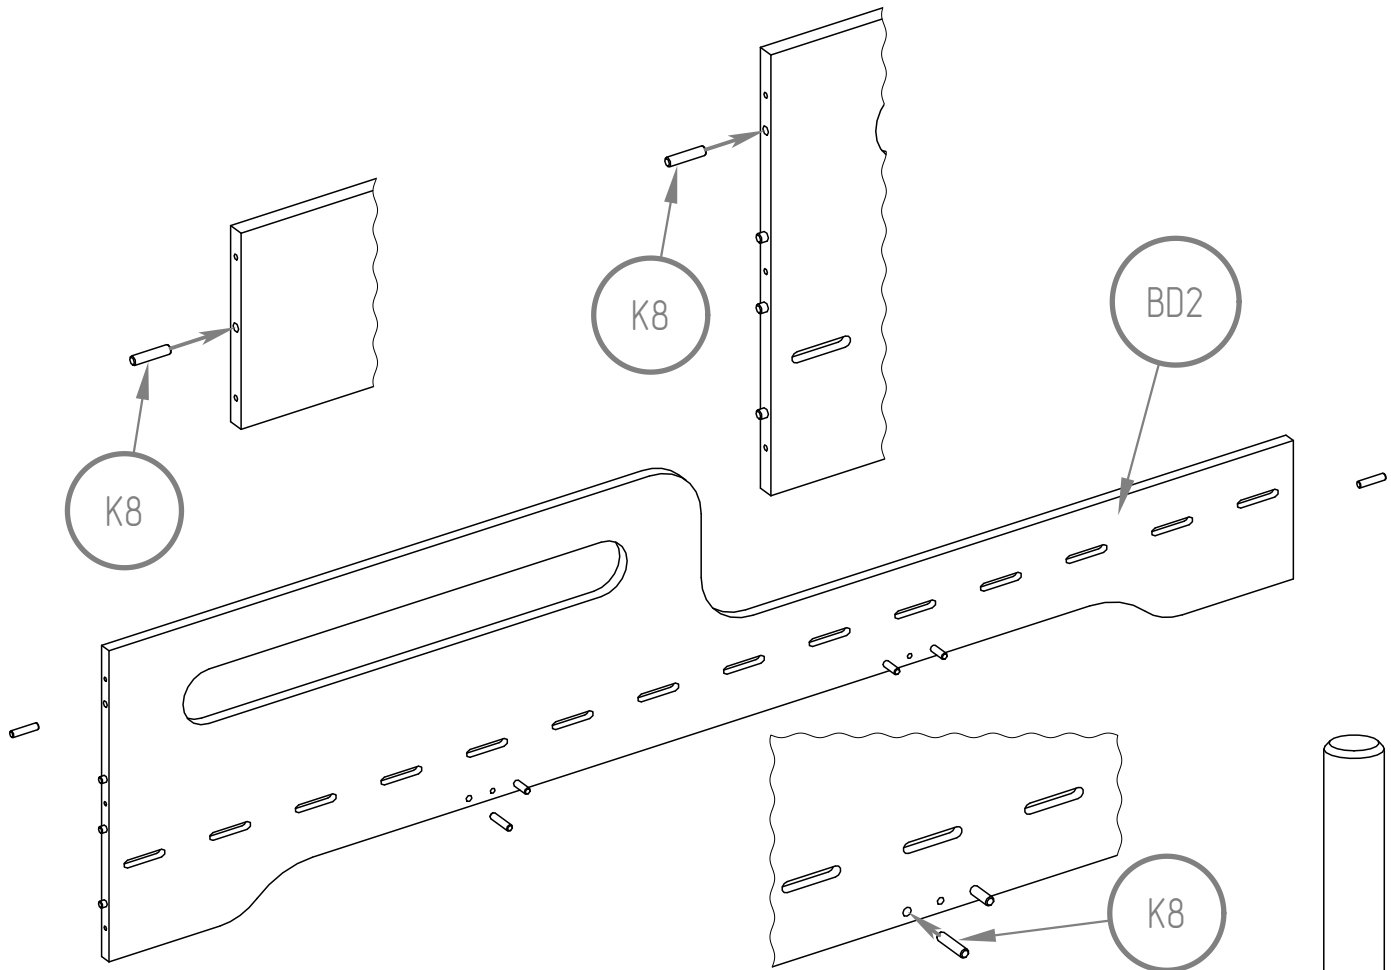

KIKI 3

KIKI 1

BD1 - x1

BD2 - x1

BK1 - x1

BK2 - x1

LDS - x4

LKS - x2

ST - x12-16

NIE SKAKAĆ
NO JUMPING

Wysokość materaca

Mattress height

min. 8 cm

max. 12 cm

WARNING / UWAGA !

- Używać tylko materacy o grubości 8-12 cm.*
- Nie skakać na łóżku.*
- Zakaz przebywania więcej niż jednej osoby na łóżku.*

Części drewniane i plastikowe należy czyścić za pomocą suchej szmatki oraz zwykłych, łagodnych środków do pielęgnacji i czyszczenia surowego drewna.

- Use only mattress with thickness is 8-12 cm height.*
- Prohibit horseplay on bed.*
- Prohibit more than one person on bunk.*