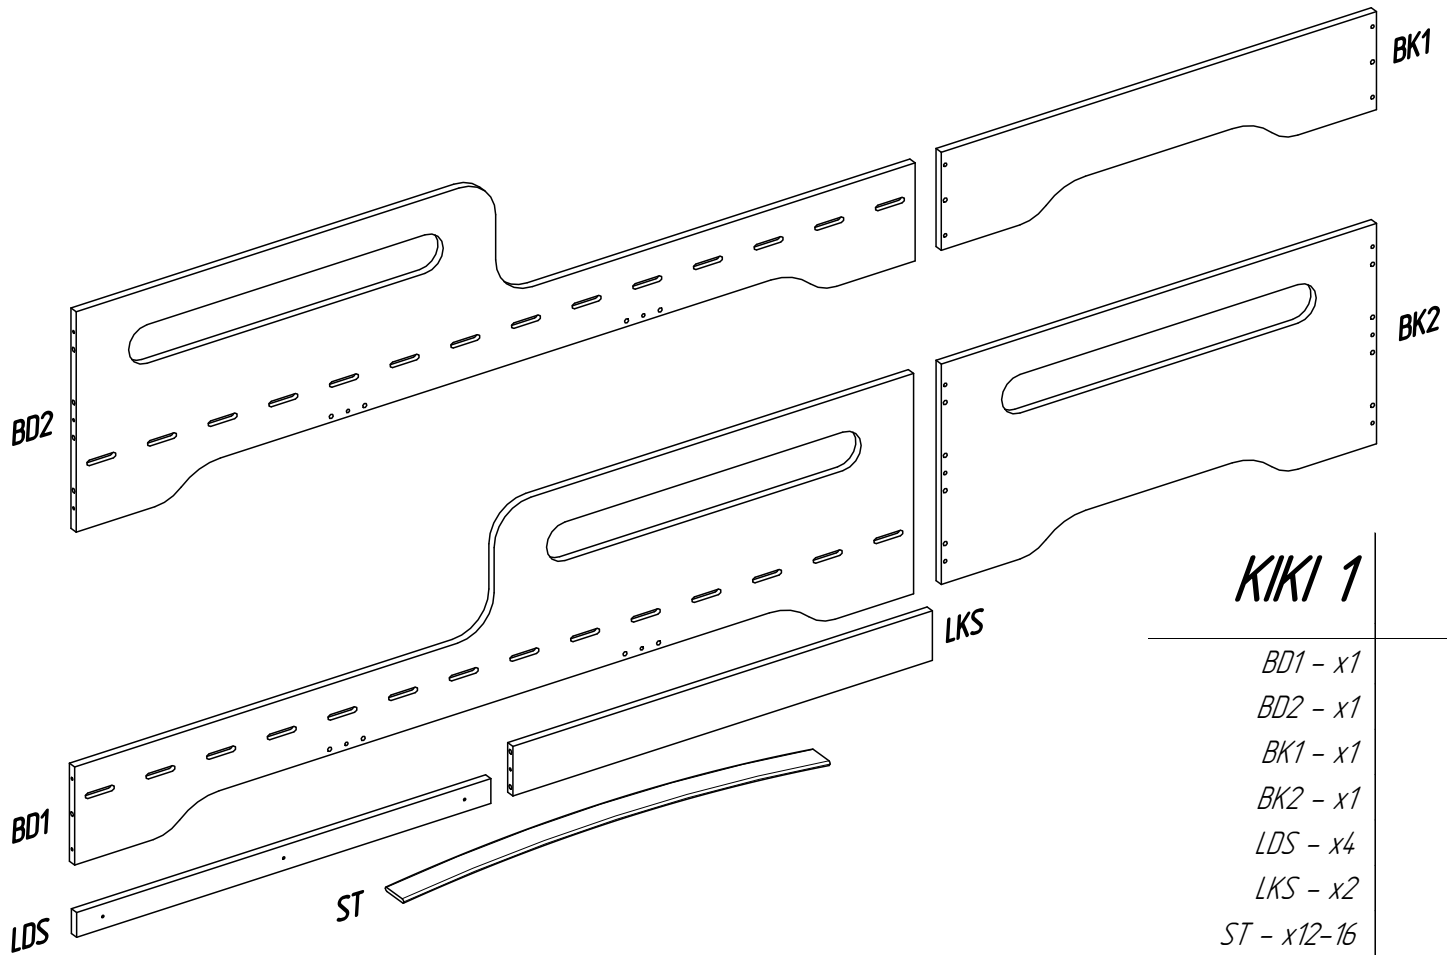

KIKI 3

KIKI 1

BD1 - x1

BD2 - x1

BK1 - x1

BK2 - x1

LDS - x4

LKS - x2

ST - x12-16

NIE SKAKAĆ
NO JUMPING

Wysokość materaca

Mattress height

min. 8 cm

max. 12 cm

WARNING / UWAGA !

- Używać tylko materacy o grubości 8-12 cm.*
- Nie skakać na łóżku.*
- Zakaz przebywania więcej niż jednej osoby na łóżku.*

Części drewniane i plastikowe należy czyścić za pomocą suchej szmatki oraz zwykłych, łagodnych środków do pielęgnacji i czyszczenia surowego drewna.

- Use only mattress with thickness is 8-12 cm height.*
- Prohibit horseplay on bed.*
- Prohibit more than one person on bunk.*