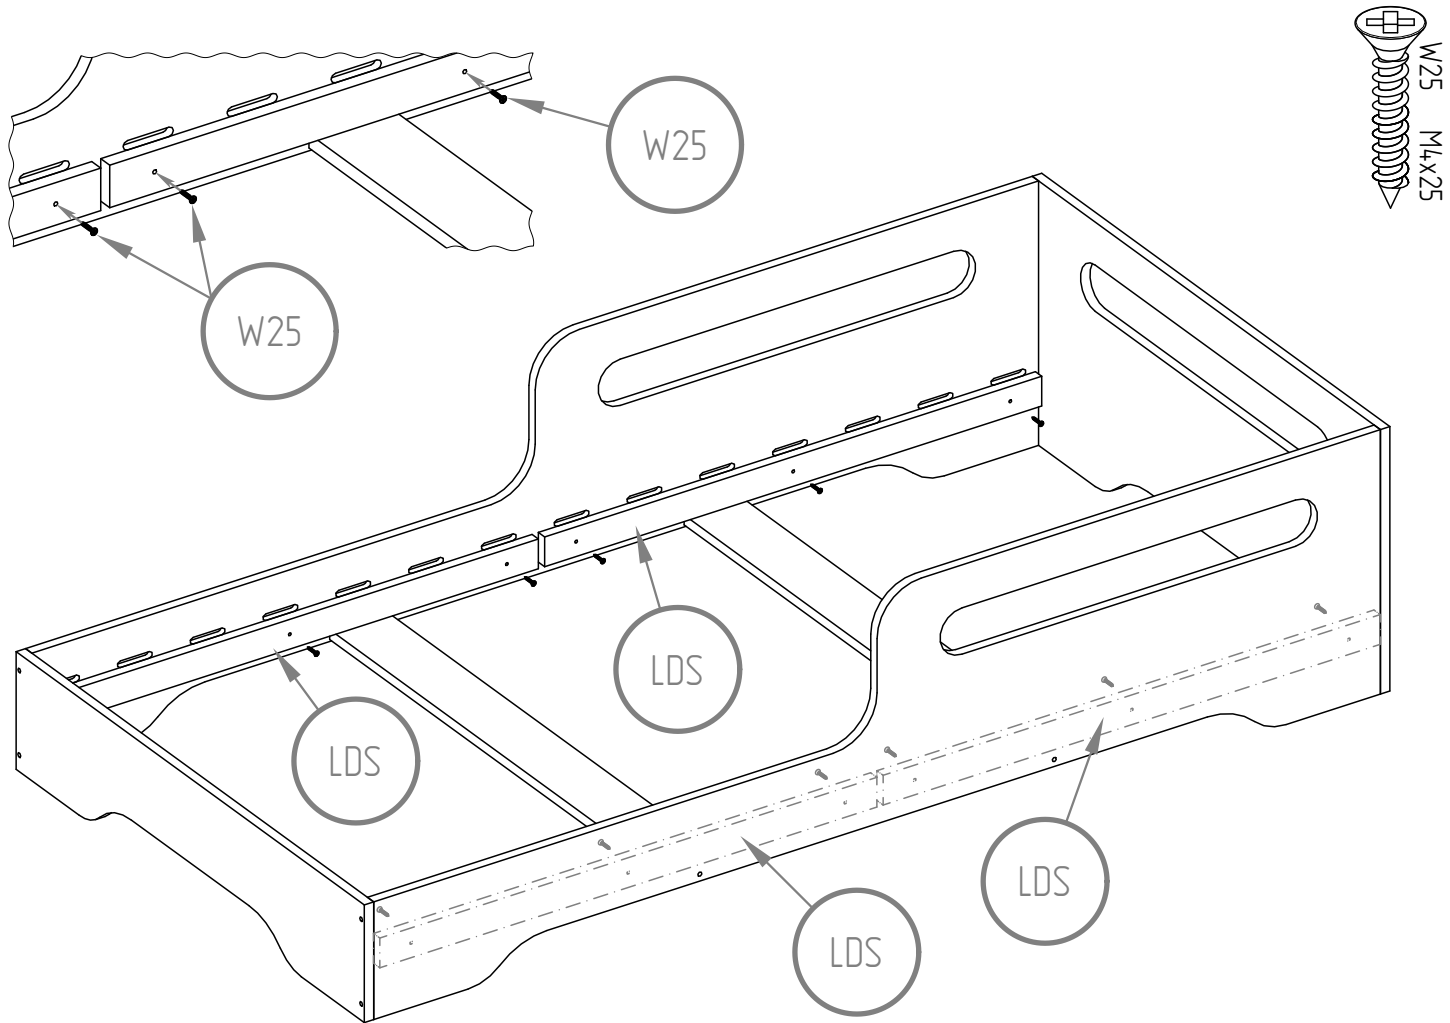

ST - x12-16

NIE SKAKAĆ
NO JUMPING

Wysokość materaca

Mattress height

min. 8 cm

max. 12 cm

WARNING / UWAGA !

- Używać tylko materacy o grubości 8-12 cm.*
- Nie skakać na łóżku.*
- Zakaz przebywania więcej niż jednej osoby na łóżku.*

Części drewniane i plastikowe należy czyścić za pomocą suchej szmatki oraz zwykłych, łagodnych środków do pielęgnacji i czyszczenia surowego drewna.

- Use only mattress with thickness is 8-12 cm height.*
- Prohibit horseplay on bed.*
- Prohibit more than one person on bunk.*