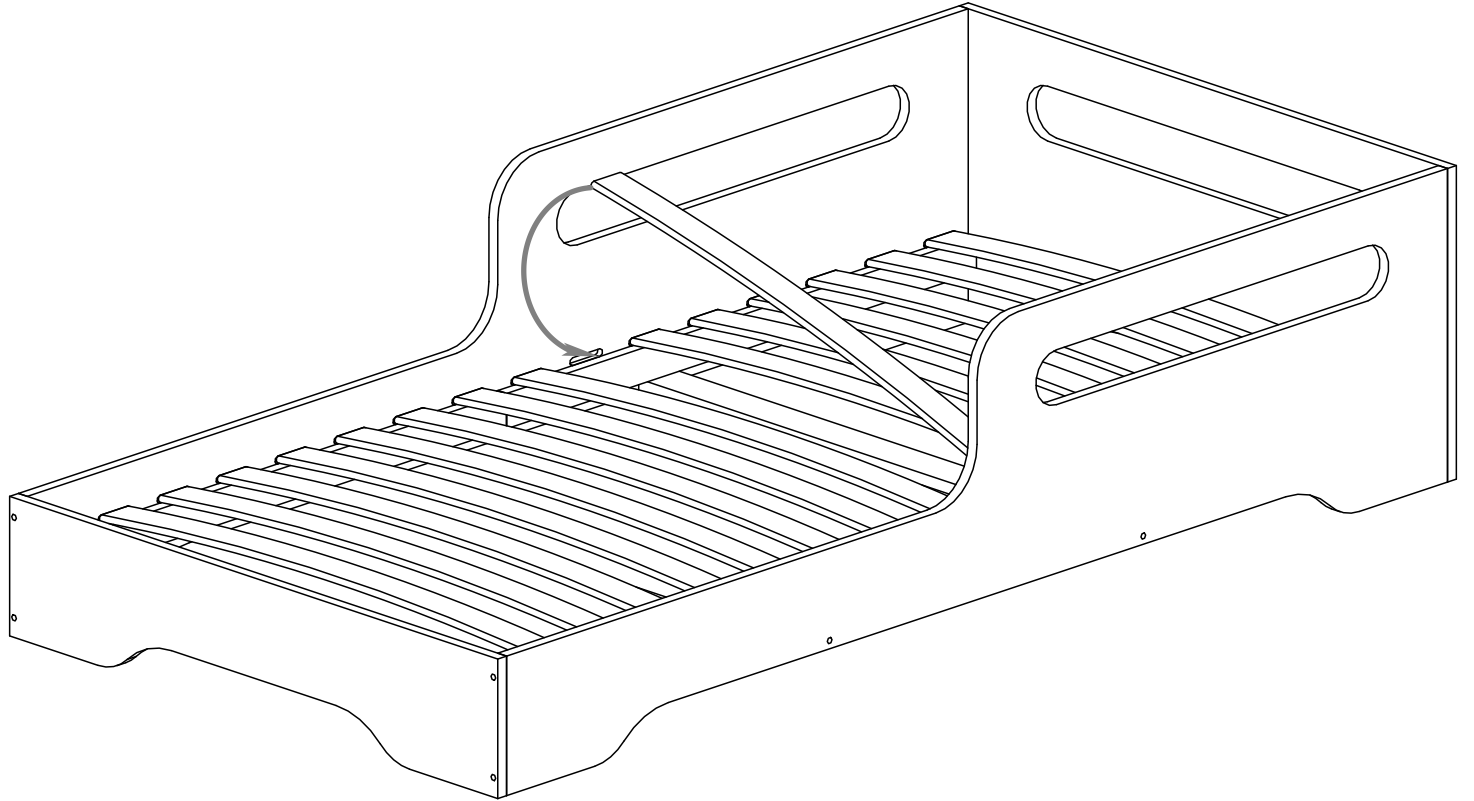

ST - x12-16

NIE SKAKAĆ
NO JUMPING

Wysokość materaca

Mattress height

min. 8 cm

max. 12 cm

WARNING / UWAGA !

- Używać tylko materacy o grubości 8-12 cm.*
- Nie skakać na łóżku.*
- Zakaz przebywania więcej niż jednej osoby na łóżku.*

Części drewniane i plastikowe należy czyścić za pomocą suchej szmatki oraz zwykłych, łagodnych środków do pielęgnacji i czyszczenia surowego drewna.

- Use only mattress with thickness is 8-12 cm height.*
- Prohibit horseplay on bed.*
- Prohibit more than one person on bunk.*