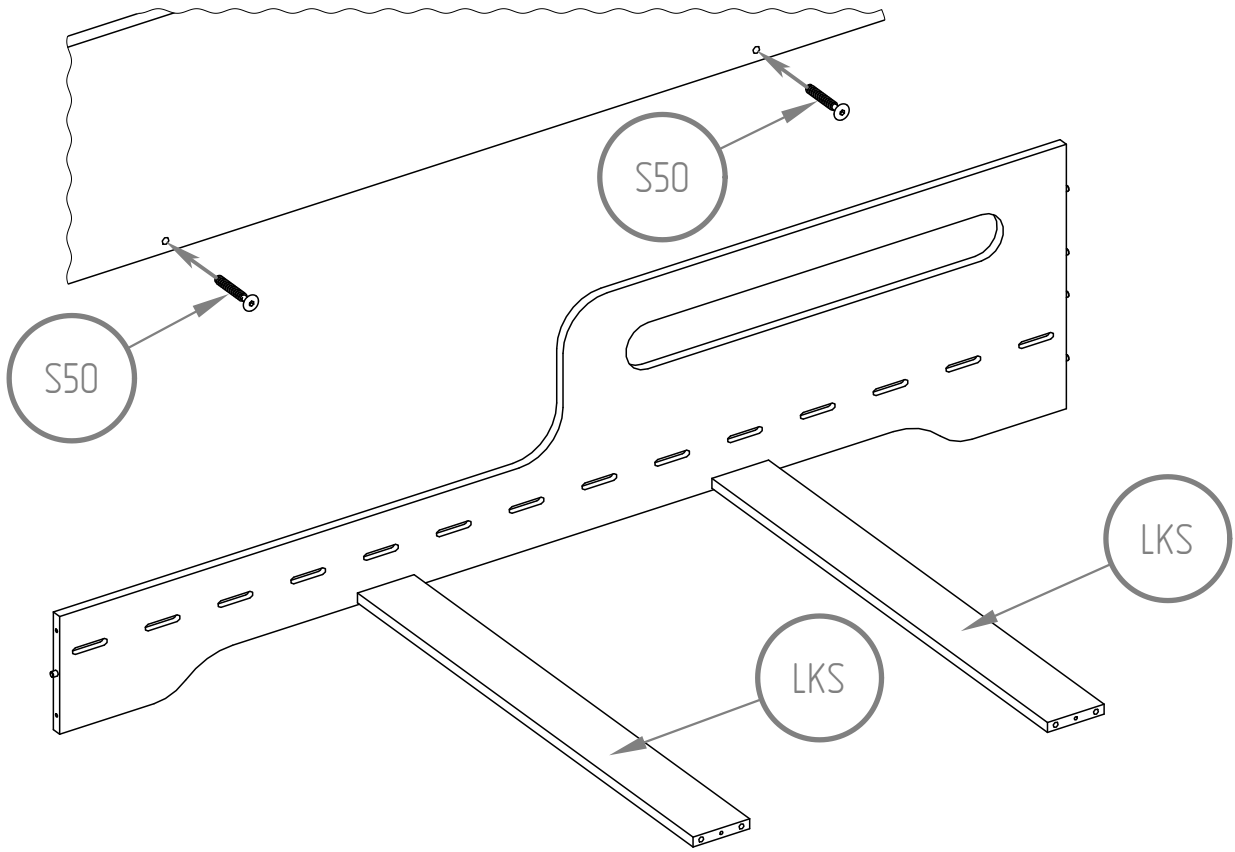

KIKI 3

KIKI 1

BD1 - x1

BD2 - x1

BK1 - x1

BK2 - x1

LDS - x4

LKS - x2

ST - x12-16

NIE SKAKAĆ
NO JUMPING

Wysokość materaca

Mattress height

min. 8 cm

max. 12 cm

WARNING / UWAGA !

- Używać tylko materacy o grubości 8-12 cm.*
- Nie skakać na łóżku.*
- Zakaz przebywania więcej niż jednej osoby na łóżku.*

Części drewniane i plastikowe należy czyścić za pomocą suchej szmatki oraz zwykłych, łagodnych środków do pielęgnacji i czyszczenia surowego drewna.

- Use only mattress with thickness is 8-12 cm height.*
- Prohibit horseplay on bed.*
- Prohibit more than one person on bunk.*