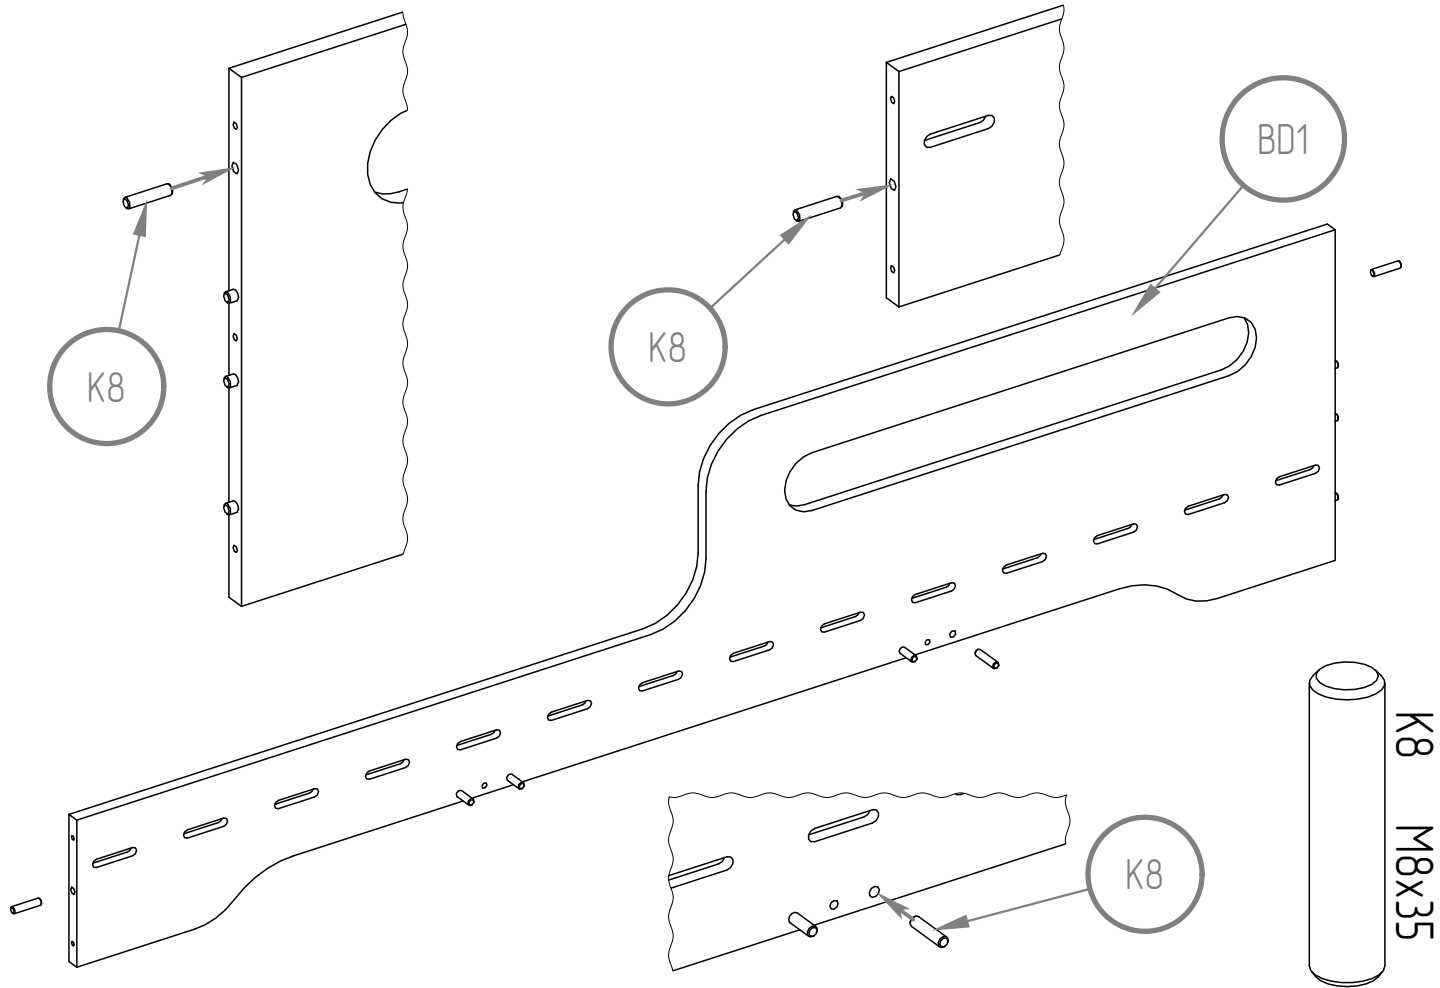

KIKI 3

KIKI 1

BD1 - x1

BD2 - x1

BK1 - x1

BK2 - x1

LDS - x4

LKS - x2

ST - x12-16

NIE SKAKAĆ
NO JUMPING

Wysokość materaca

Mattress height

min. 8 cm

max. 12 cm

WARNING / UWAGA !

- Używać tylko materacy o grubości 8-12 cm.*
- Nie skakać na łóżku.*
- Zakaz przebywania więcej niż jednej osoby na łóżku.*

Części drewniane i plastikowe należy czyścić za pomocą suchej szmatki oraz zwykłych, łagodnych środków do pielęgnacji i czyszczenia surowego drewna.

- Use only mattress with thickness is 8-12 cm height.*
- Prohibit horseplay on bed.*
- Prohibit more than one person on bunk.*